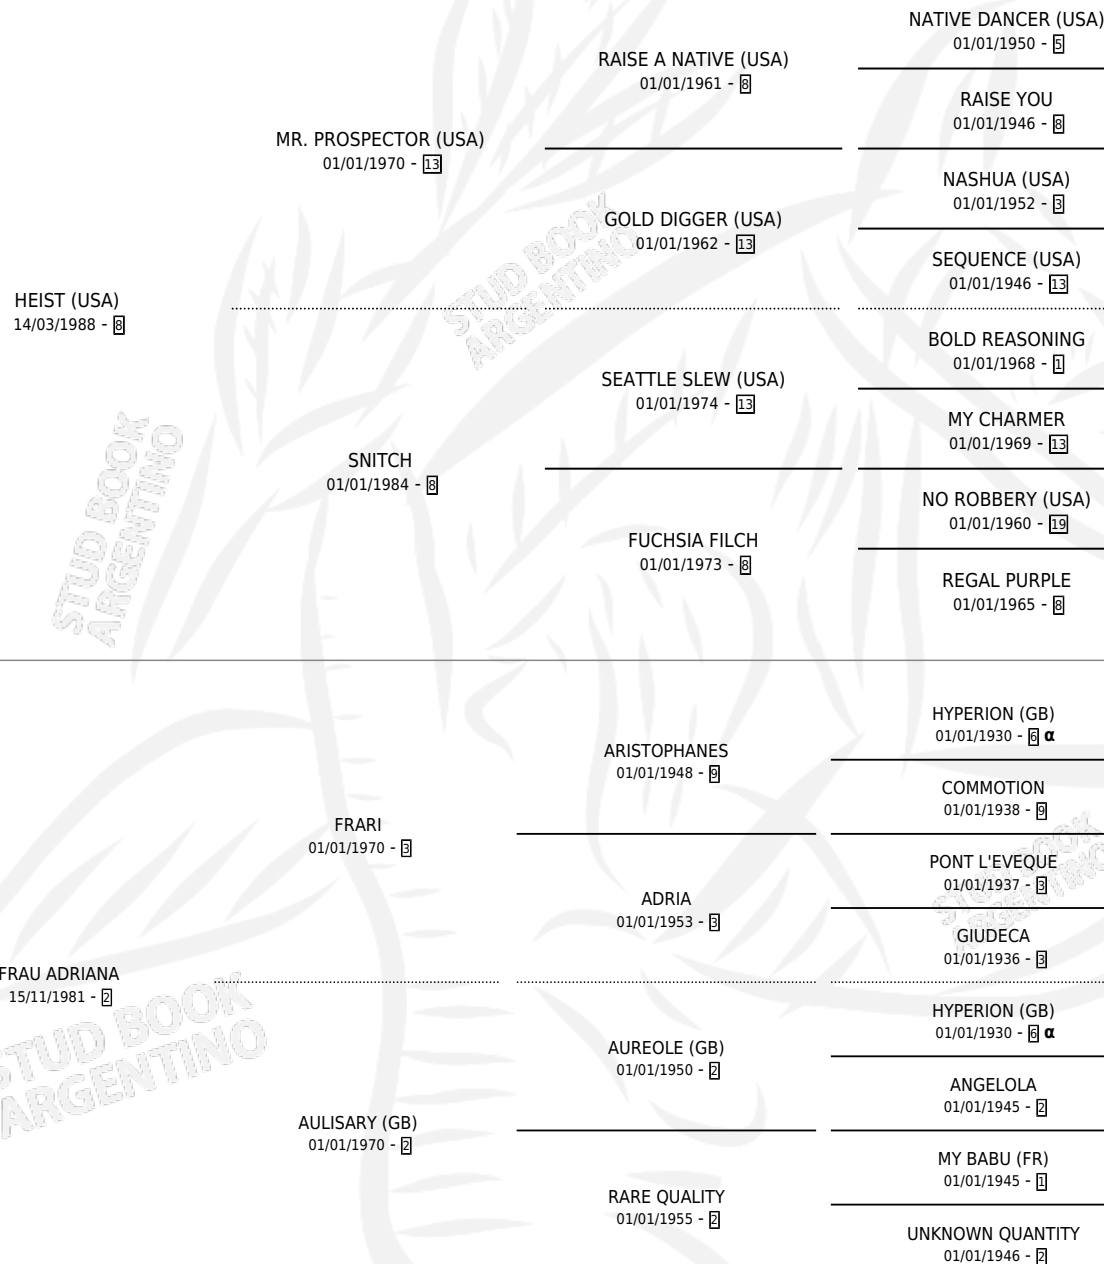

FURIA HEI

por HEIST (USA) y FRAU ADRIANA por FRARI

Argentina · Hembra · Zaino Doradillo · SP · 23/10/1994
Familia 2-g · Volumen 35

ESTADO

TIPIFICACIÓN SANGUÍNEA	✓
TIPIFICACIÓN POR ADN	X
PASAPORTE	X
IDENTIFICACIÓN POR MICROCHIP	X
REPRODUCTOR	✓

Lugar de nacimiento: Caryjuan

Criador: Caryjuan

~

HIJOS

	MACHOS	HEMBRAS
1 NACIERON	0	1
1 CORRIERON	0	1
1 GANARON	0	1
0 GANADORES CL	0 GANADORES GR	0 GANADORES G1

PEDIGREE

INBREEDING : α