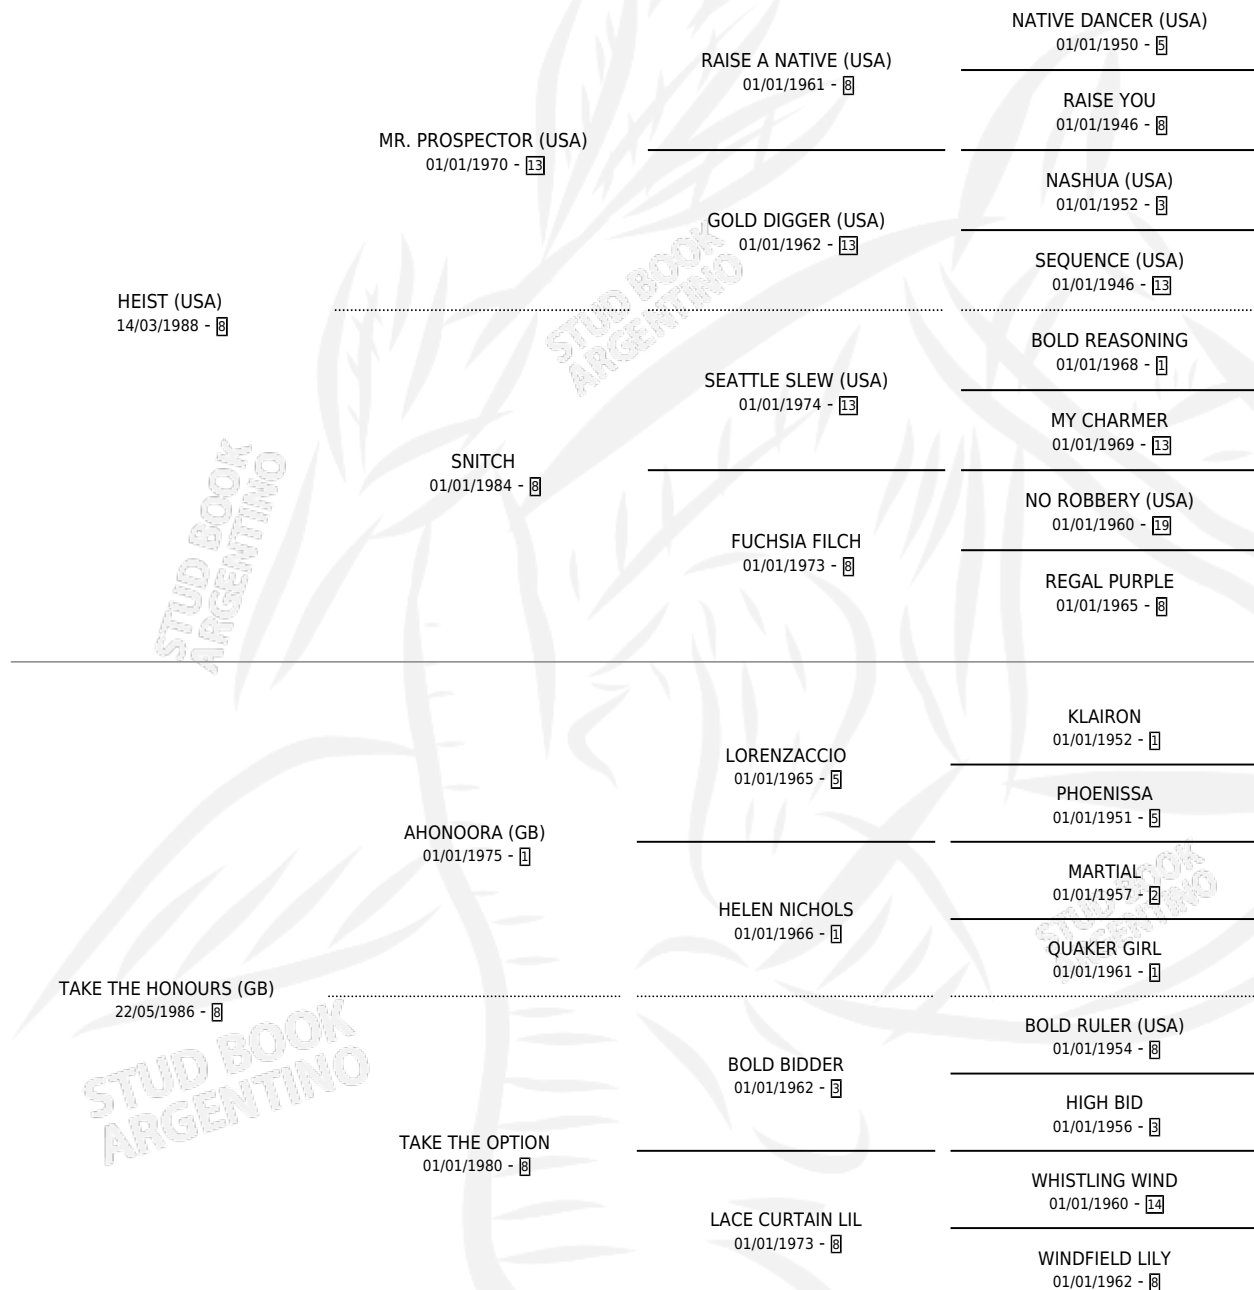

Lugar de nacimiento: Caryjuan
Criador: Caryjuan

~

HIJOS

	MACHOS	HEMBRAS
4 NACIERON	2	2
2 CORRIERON	0	2

SIN ACTUACIONES

PEDIGREE

CAMPAÑA

Solo carreras oficiales de Argentina