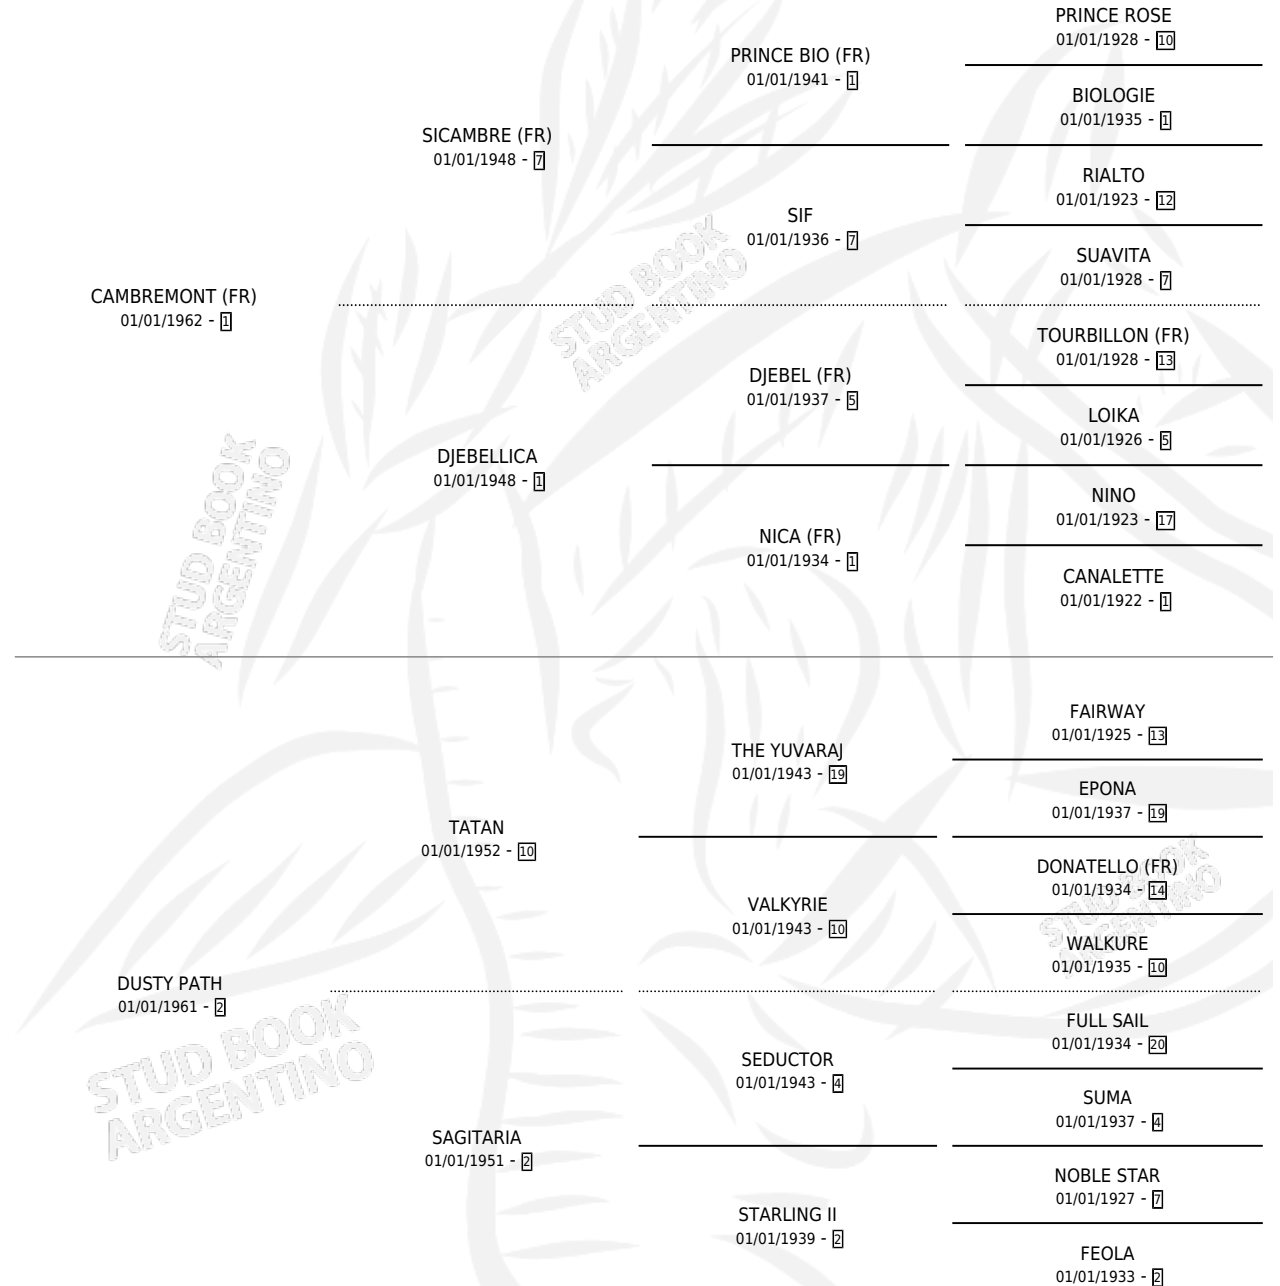

Lugar de nacimiento: Campo particular

Criador: Comalal

~

HIJOS

	MACHOS	HEMBRAS
3 NACIERON	3	0
3 CORRIERON	3	0
3 GANARON	3	0
0 GANADORES CL	0 GANADORES GR	0 GANADORES G1

PEDIGREE

CAMPAÑA

Solo carreras oficiales de Argentina