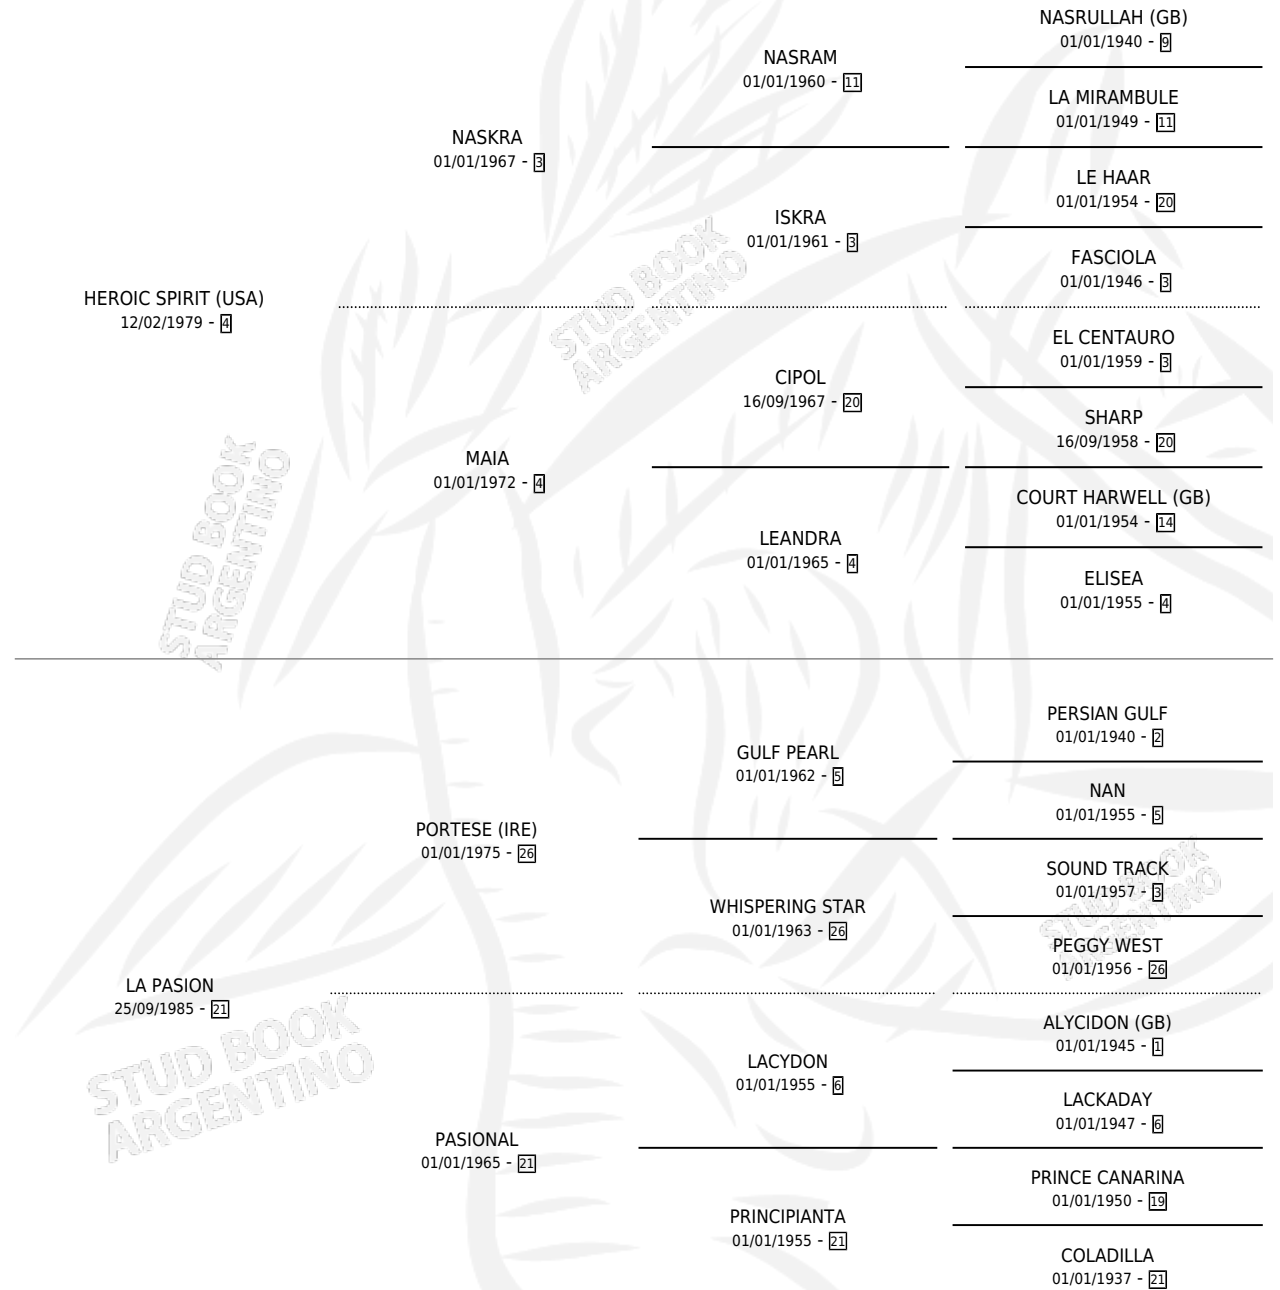

IMPULSOR

por **HEROIC SPIRIT (USA)** y **LA PASION por PORTESE (IRE)**

Argentina · Macho · Alazan · SP · 18/10/1994
Familia 21 · Volumen 35

ESTADO

TIPIFICACIÓN SANGUÍNEA	X
TIPIFICACIÓN POR ADN	X
PASAPORTE	X
IDENTIFICACIÓN POR MICROCHIP	X
REPRODUCTOR	X

Lugar de nacimiento: Los Cesares

Criador: Los Cesares

PEDIGREE

CAMPAÑA

Solo carreras oficiales de Argentina

POR EDAD

EDAD	CC	1°	2°	3°	4°	5°	NP	CLC	CLG	CLCG1	CLGG1	IMPORTE	GANANCIA / CC
3 AÑOS	6	0	0	0	0	0	6	0	0	0	0	\$0	\$0
TOTALES	6	0	0	0	0	0	6	0	0	0	0	\$0	\$0
%		0.0%	0.0%	0.0%	0.0%	0.0%	100%	0.0%	0.0%	0.0%	0.0%		