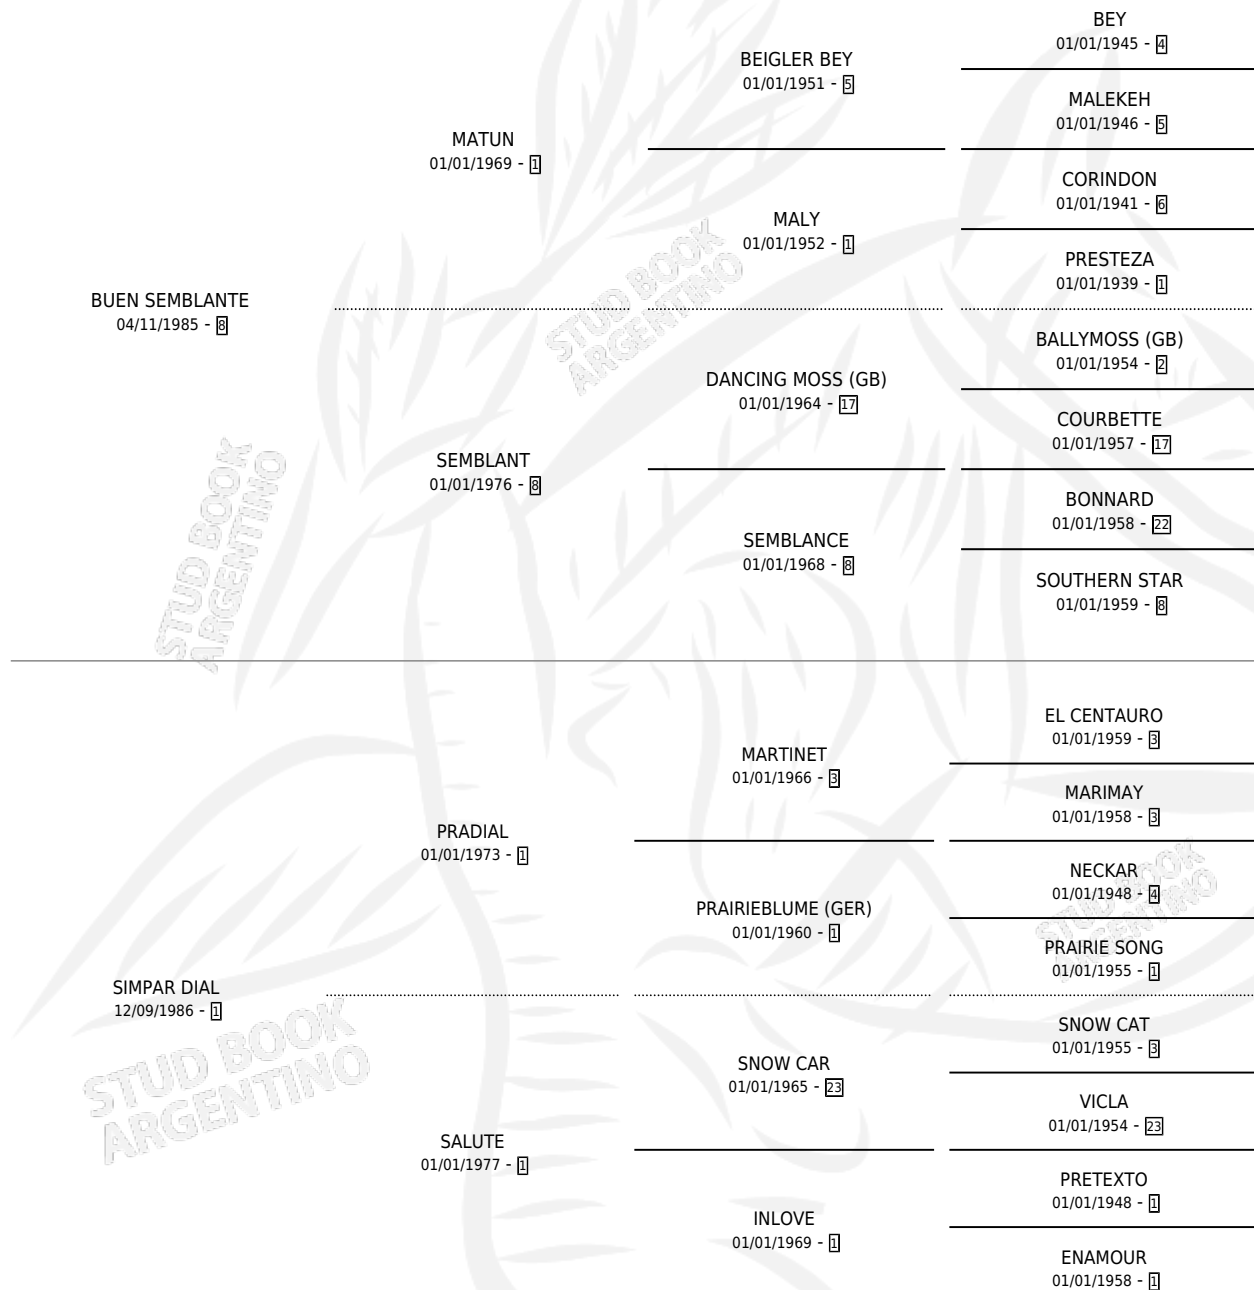

BUEN CENCERRO

por **BUEN SEMBLANTE** y **SIMPAR DIAL** por **PRADIAL**

Argentina · Macho · Zaino · SP · 17/10/1994
Familia 1-t · Volumen 35

ESTADO

TIPIFICACIÓN SANGUÍNEA	X
TIPIFICACIÓN POR ADN	X
PASAPORTE	X
IDENTIFICACIÓN POR MICROCHIP	X
REPRODUCTOR	X

Lugar de nacimiento: David

Criador: Sin dato

PEDIGREE

BUEN CENCERRO

Datos oficiales del Stud Book Argentino

Documento generado el 05/05/2026

studbook.org.ar