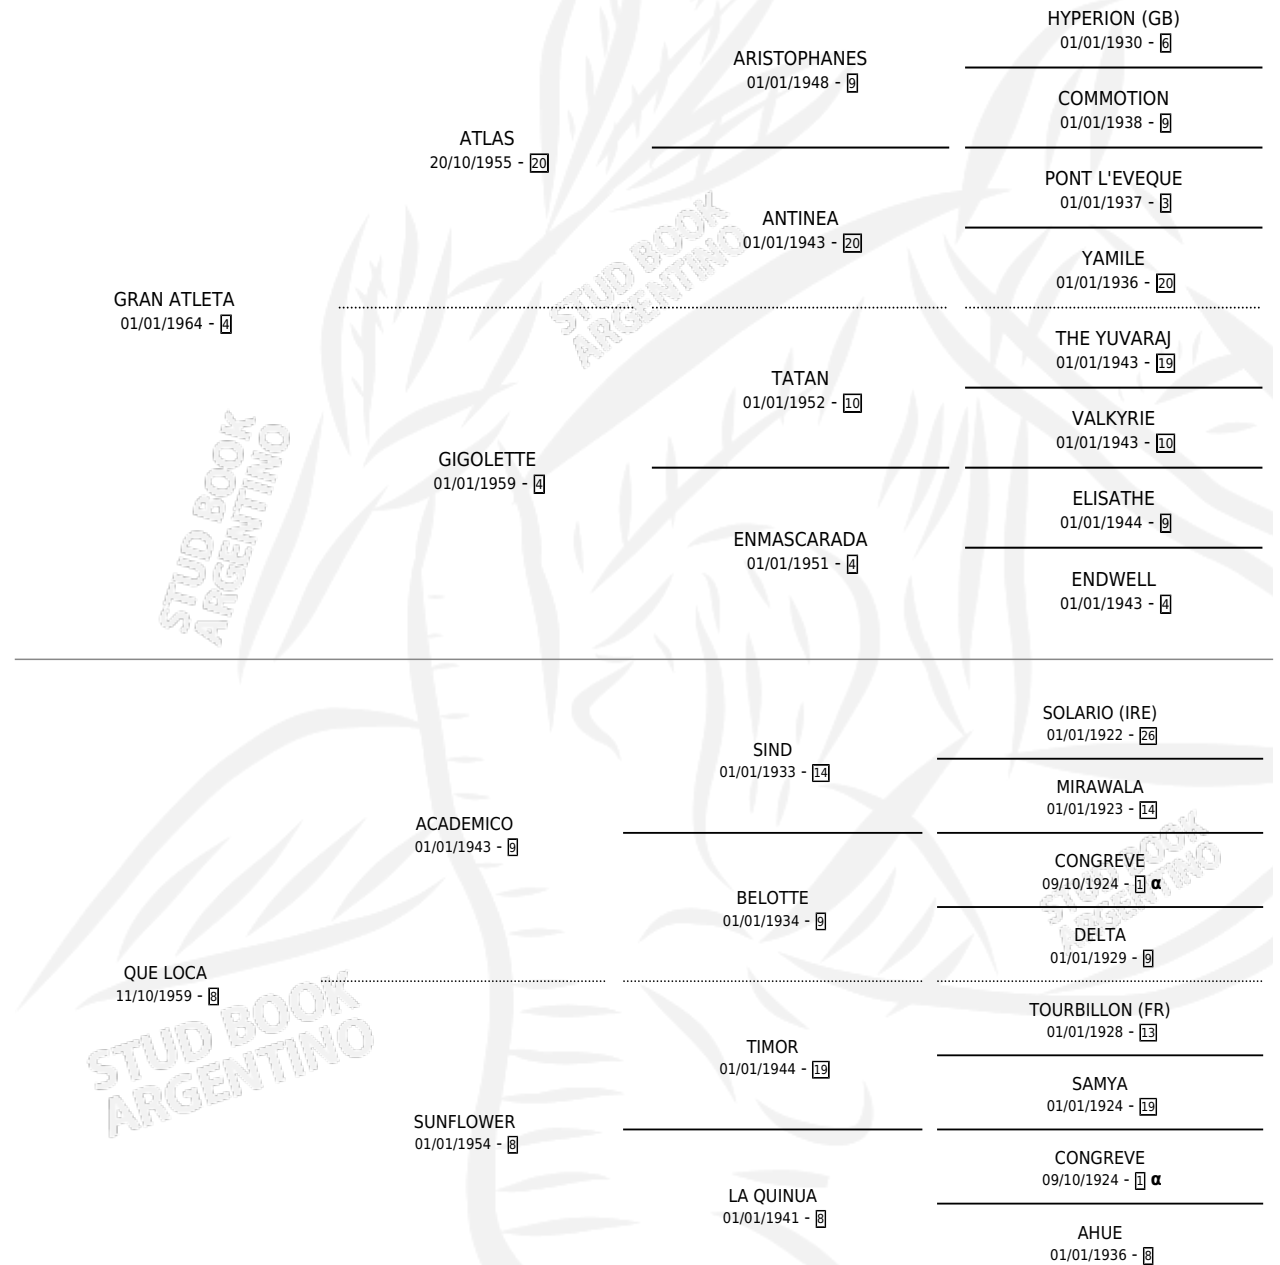

GRAND CRAZY

por GRAN ATLETA y QUE LOCA por ACADEMICO

Argentina · Hembra · Alazan · SP · 14/09/1972
Familia 8-f · Volumen 28

ESTADO

TIPIFICACIÓN SANGUÍNEA	X
TIPIFICACIÓN POR ADN	X
PASAPORTE	X
IDENTIFICACIÓN POR MICROCHIP	X
REPRODUCTOR	✓

Lugar de nacimiento: Campo particular

Criador: Sin dato

~

HIJOS

	MACHOS	HEMBRAS
5 NACIERON	2	3
4 CORRIERON	2	2
3 GANARON	1	2
0 GANADORES CL	0 GANADORES GR	0 GANADORES G1

PEDIGREE

INBREEDING : α

CAMPAÑA

Solo carreras oficiales de Argentina

POR EDAD

EDAD	CC	1°	2°	3°	4°	5°	NP	CLC	CLG	CLCG1	CLGG1	IMPORTE	GANANCIA / CC
4 AÑOS	1	1	0	0	0	0	0	0	0	0	0	\$0	\$0
TOTALES	1	1	0	0	0	0	0	0	0	0	0	\$0	\$0
%		100%	0.0%	0.0%	0.0%	0.0%	0.0%	0.0%	0.0%	0.0%	0.0%		

SERVICIOS

Servicios **4** / Nacimientos **2** / Efectividad **50.00%**

PADRILLO	PRODUCTO	CRIADOR	1ER SERVICIO	ÚLTIMO SERVICIO
SEREVAC (USA)	∅		04/10/1986	15/11/1986
SEREVAC (USA)	∅		10/12/1985	12/12/1985
CROWN THY GOOD (USA)	CREIBLE (M Z, 21/09/1984)	SIN DATO		
REVE	REVECRAZY (H AT, 01/12/1985)	SIN DATO		