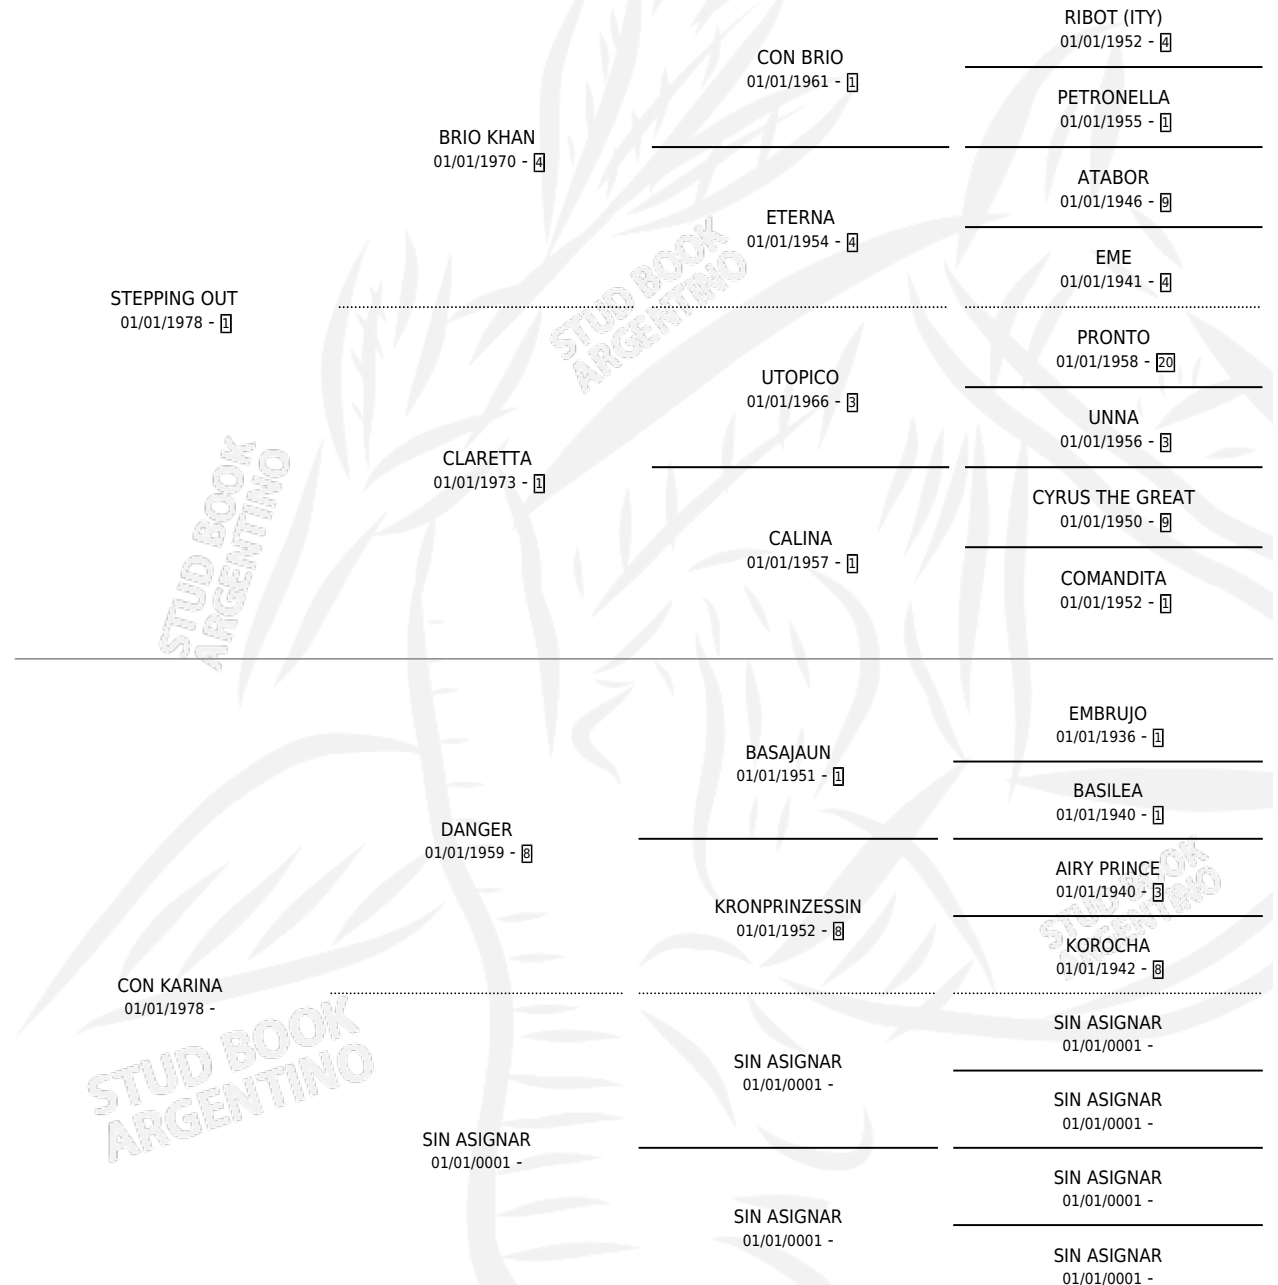

CARIÑOSA CLA

por **STEPPING OUT** y **CON KARINA** por **DANGER**

Argentina · Hembra · Zaino · SP · 05/10/1994
Familia · Volumen 35

ESTADO

TIPIFICACIÓN SANGUÍNEA	X
TIPIFICACIÓN POR ADN	X
PASAPORTE	X
IDENTIFICACIÓN POR MICROCHIP	X
REPRODUCTOR	X

Lugar de nacimiento: Los Dos Tordos

Criador: Sin dato

PEDIGREE

CARIÑOSA CLA

Datos oficiales del Stud Book Argentino

Documento generado el 12/05/2026

studbook.org.ar