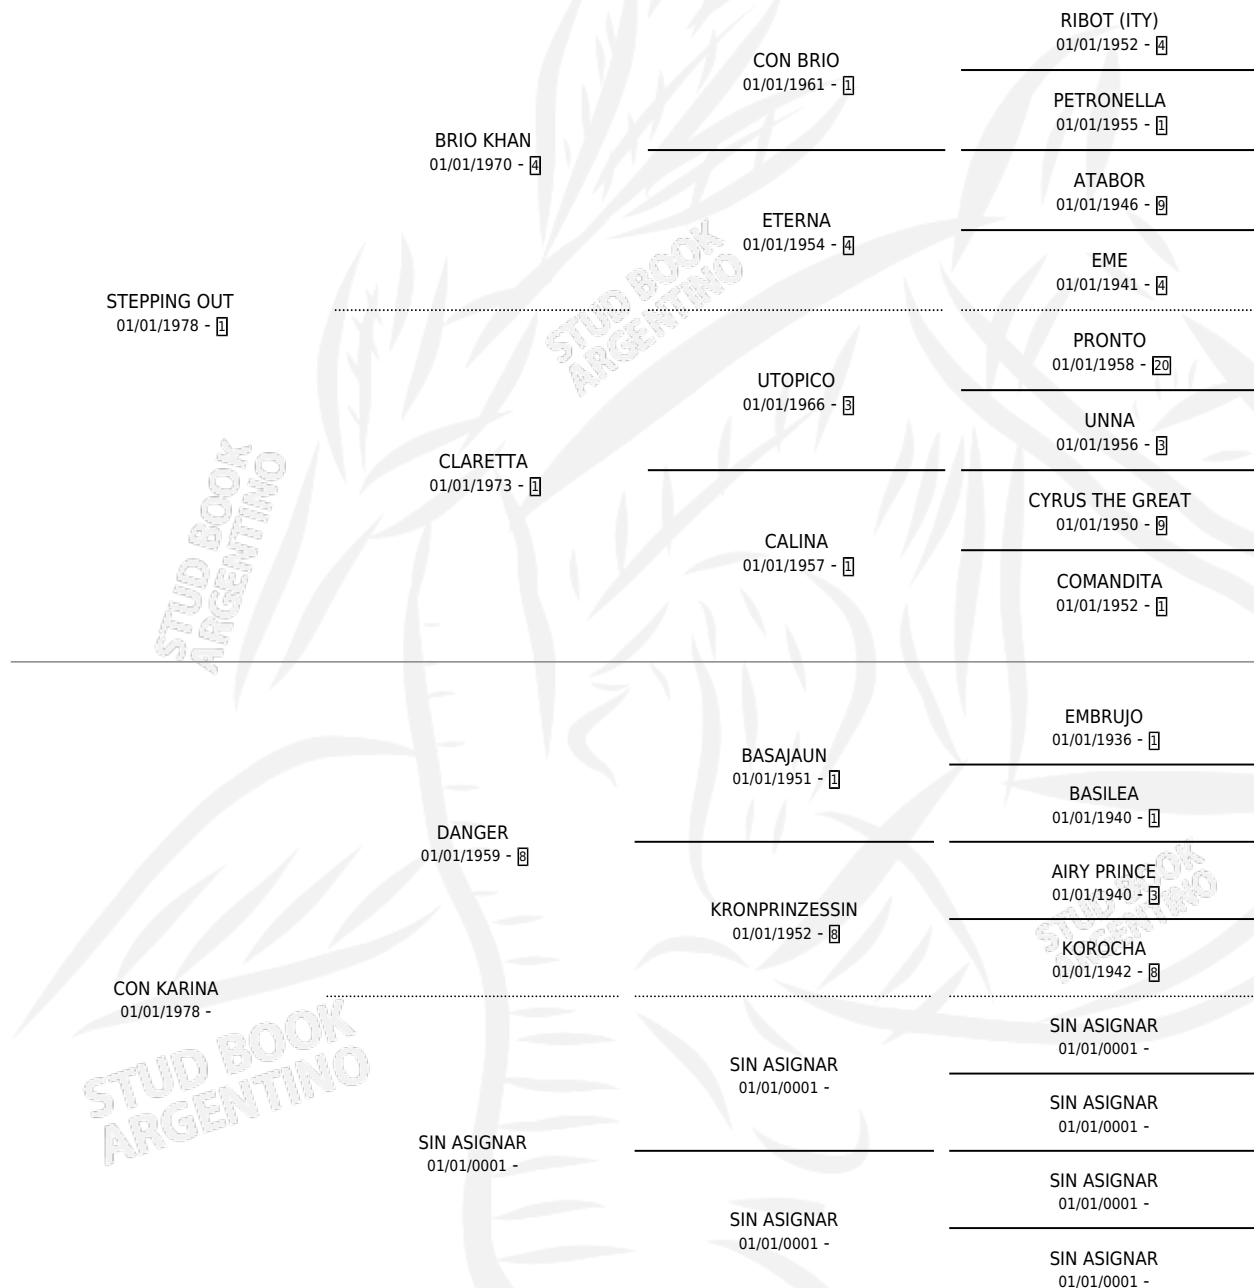

CARIÑOSA CLA

por **STEPPING OUT** y **CON KARINA** por **DANGER**

Argentina · Hembra · Zaino · SP · 05/10/1994
Familia · Volumen 35

ESTADO

TIPIFICACIÓN SANGUÍNEA	X
TIPIFICACIÓN POR ADN	X
PASAPORTE	X
IDENTIFICACIÓN POR MICROCHIP	X
REPRODUCTOR	X

Lugar de nacimiento: Los Dos Tordos

Criador: Sin dato

PEDIGREE

CARIÑOSA CLA

Datos oficiales del Stud Book Argentino

Documento generado el 15/05/2026

studbook.org.ar