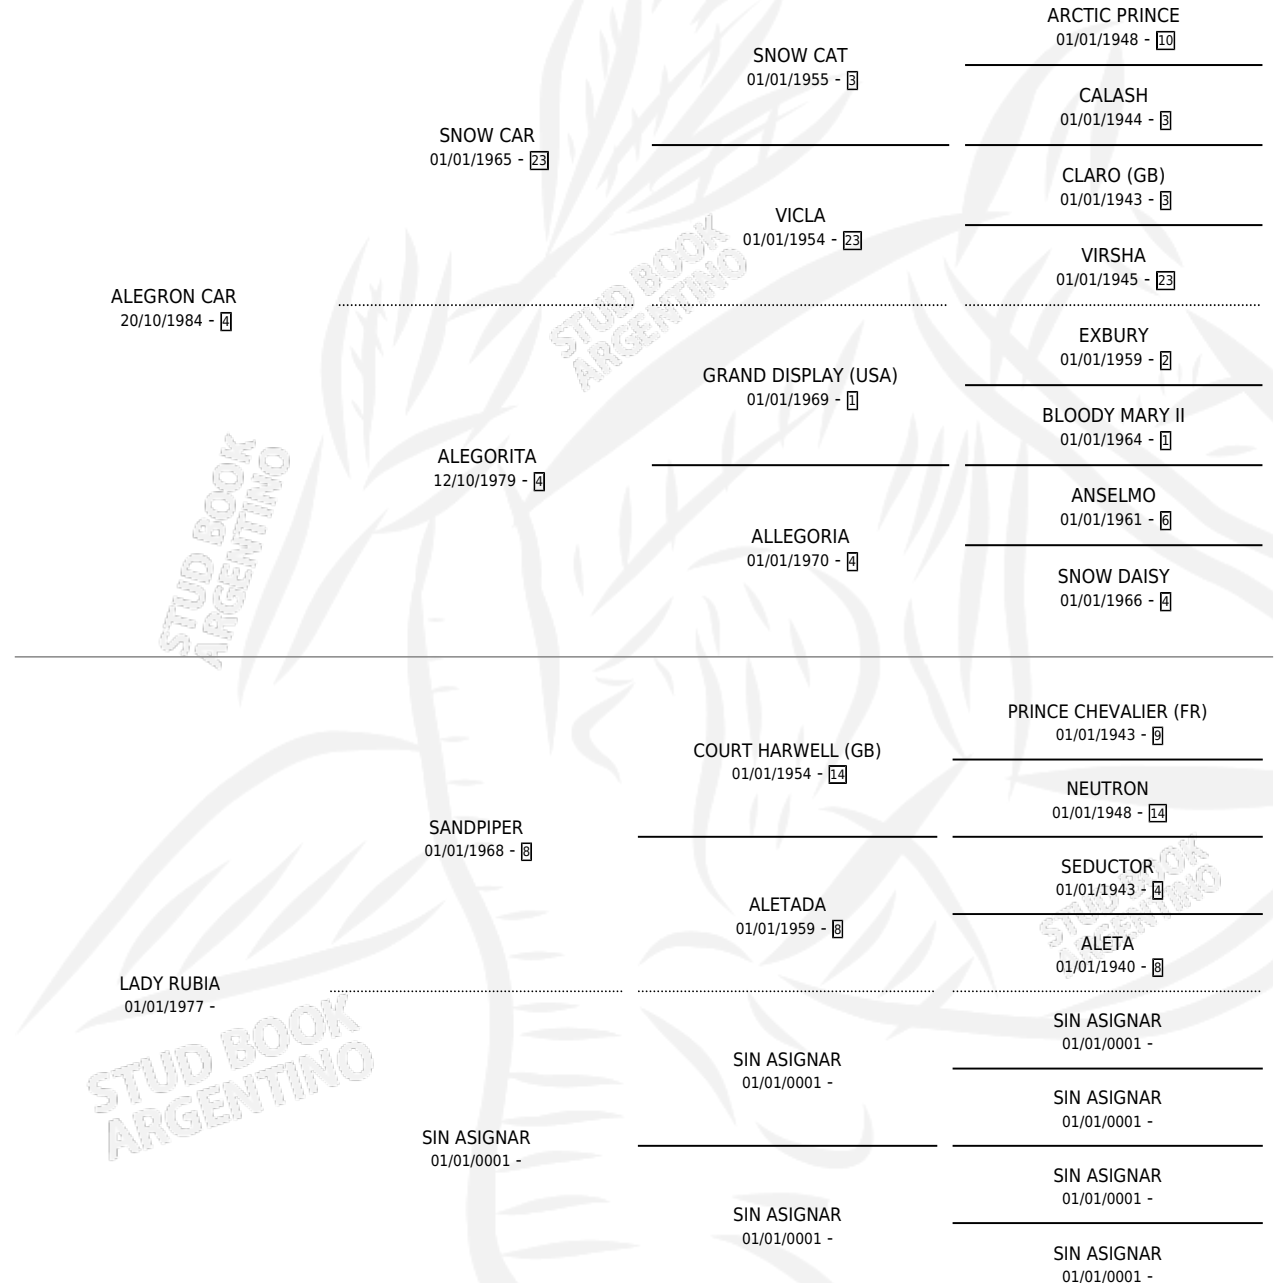

LADY ALLEGRA

por ALEGRON CAR y LADY RUBIA por SANDPIPER

Argentina · Hembra · Alazan · SP · 16/10/1994
Familia · Volumen 35

ESTADO

TIPIFICACIÓN SANGUÍNEA	✓
TIPIFICACIÓN POR ADN	X
PASAPORTE	X
IDENTIFICACIÓN POR MICROCHIP	X
REPRODUCTOR	✓

Lugar de nacimiento: La Fortuna

Criador: Sin dato

~

HIJOS

	MACHOS	HEMBRAS
3 NACIERON	1	2
SIN ACTUACIONES		

PEDIGREE

S

mientos 3 / Efectividad 50.00%