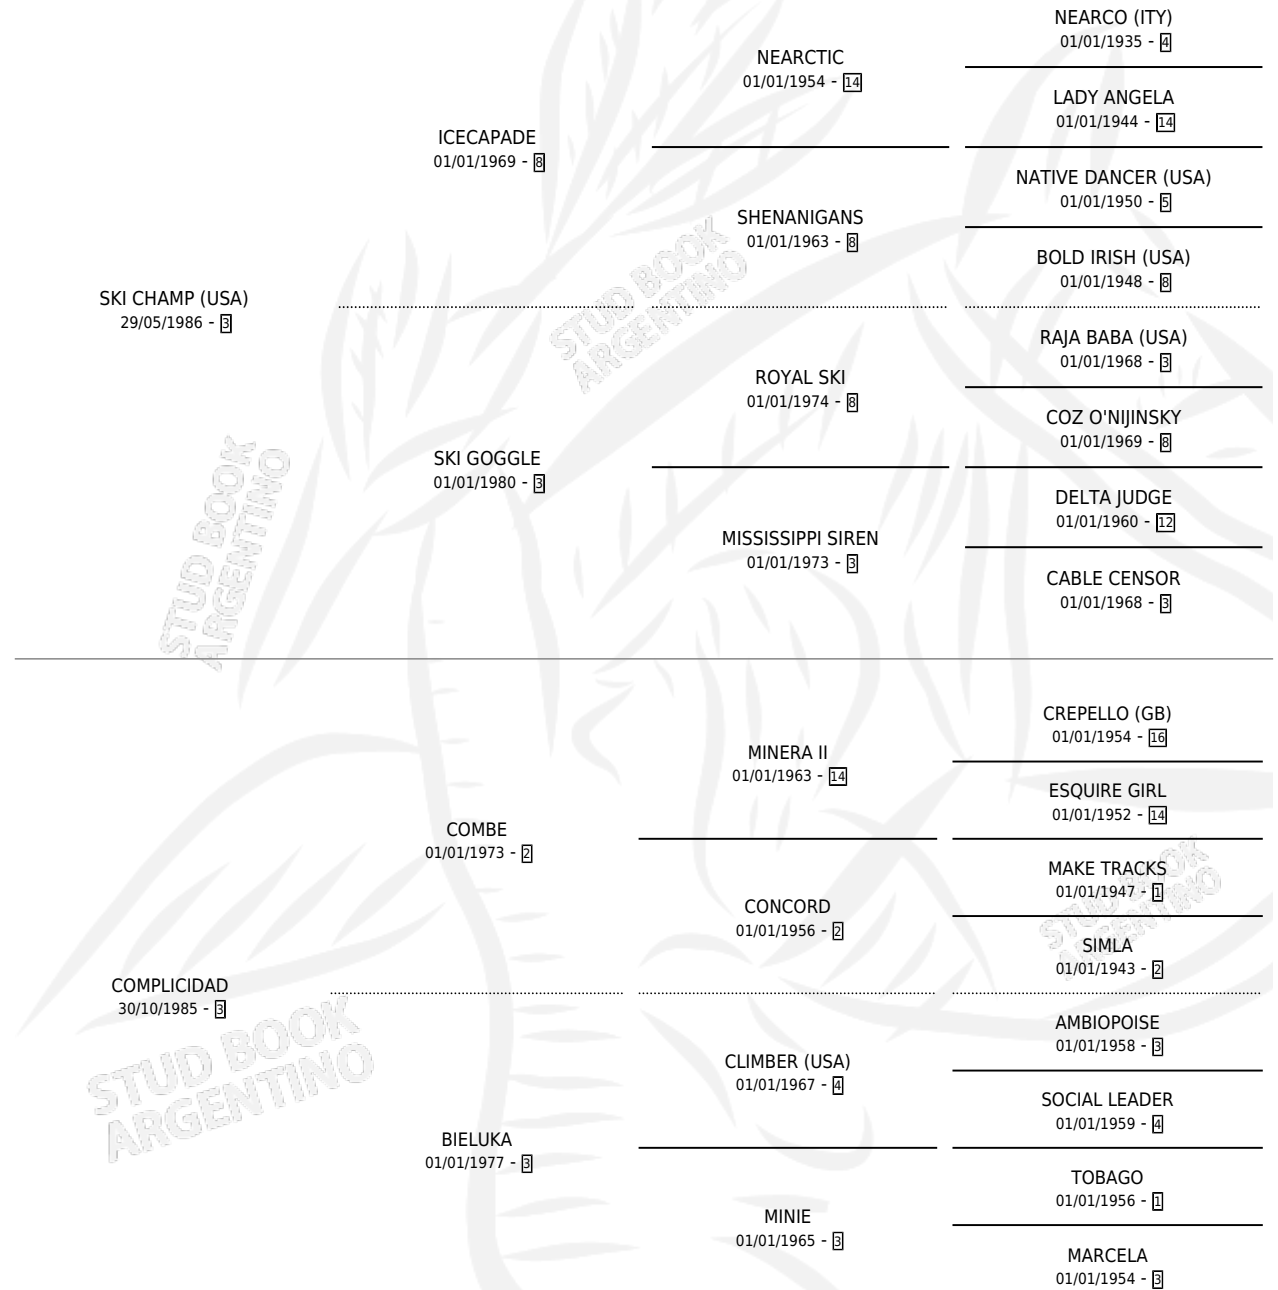

SKI LLANERA

por **SKI CHAMP (USA)** y **COMPLICIDAD** por **COMBE**

Argentina · Hembra · Tordillo · SP · 08/10/1994
Familia 3 · Volumen 35

ESTADO

TIPIFICACIÓN SANGUÍNEA	✓
TIPIFICACIÓN POR ADN	✓
PASAPORTE	X
IDENTIFICACIÓN POR MICROCHIP	X
REPRODUCTOR	✓

Lugar de nacimiento: El Alfalfar

Criador: El Alfalfar

~

HIJOS

	MACHOS	HEMBRAS
3 NACIERON	0	3
1 CORRIERON	0	1

SIN ACTUACIONES

PEDIGREE

CAMPAÑA

Solo carreras oficiales de Argentina

POR EDAD

EDAD	CC	1°	2°	3°	4°	5°	NP	CLC	CLG	CLCG1	CLGG1	IMPORTE	GANANCIA / CC
3 AÑOS	2	0	0	0	0	0	2	0	0	0	0	\$0	\$0
4 AÑOS	1	0	0	0	0	0	1	0	0	0	0	\$0	\$0
TOTALES	3	0	0	0	0	0	3	0	0	0	0	\$0	\$0
%		0.0%	0.0%	0.0%	0.0%	0.0%	100%	0.0%	0.0%	0.0%	0.0%		