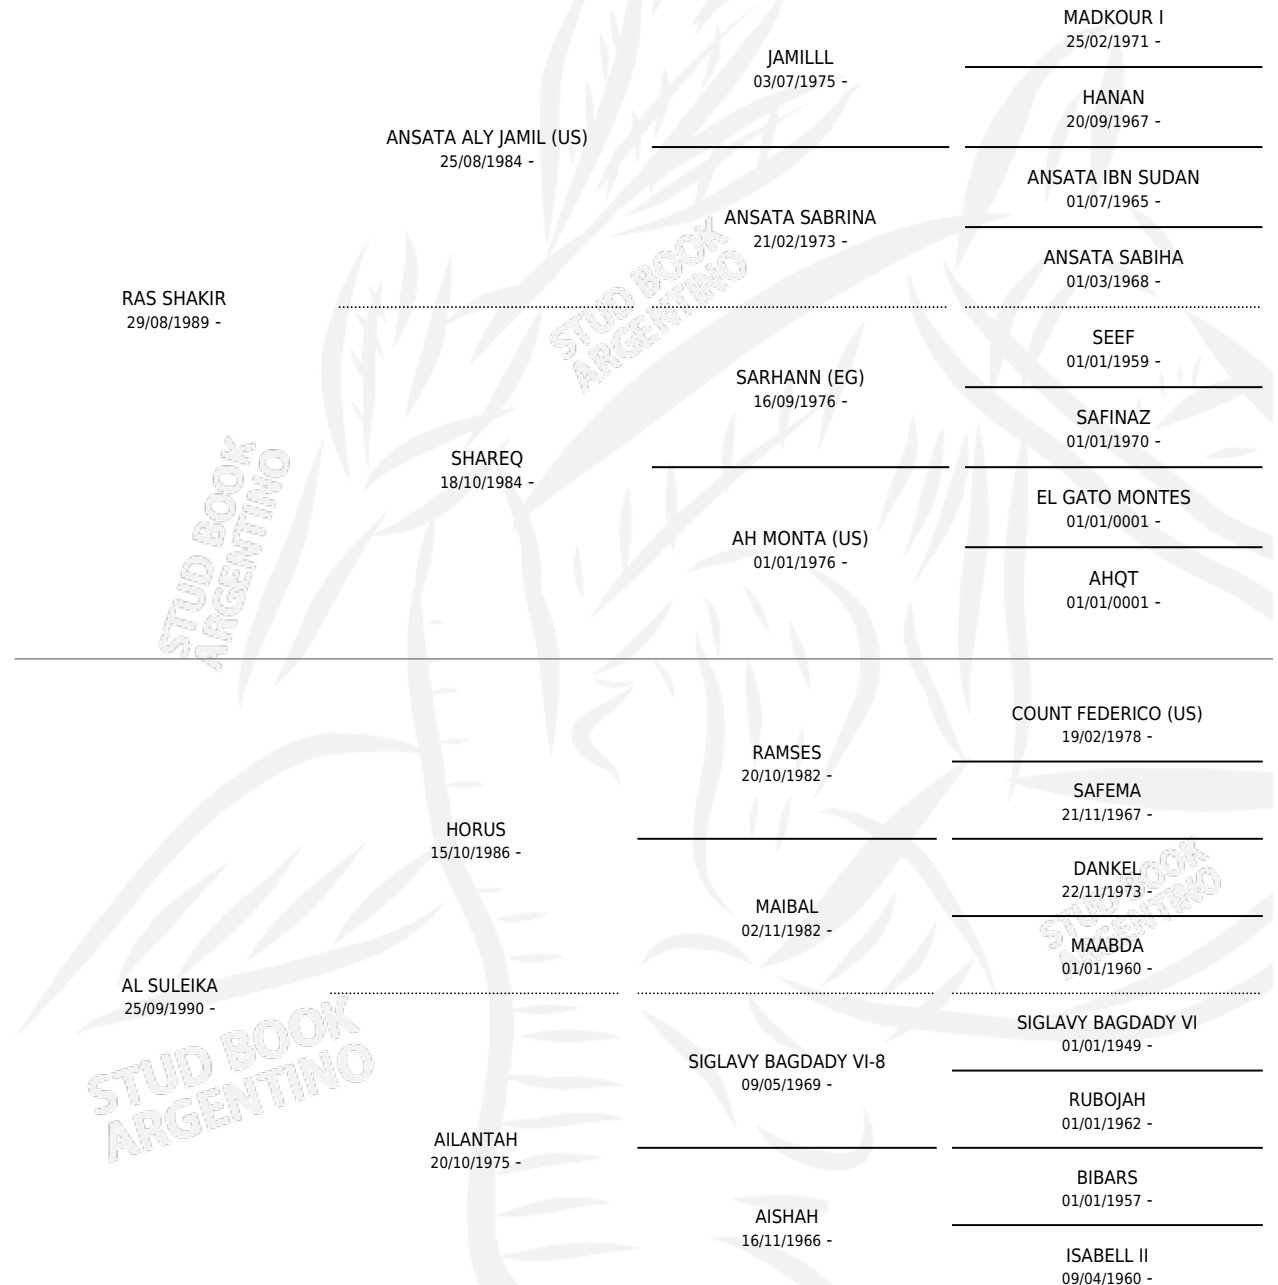

AL SUREÑO

por RAS SHAKIR y AL SULEIKA por HORUS

Argentina · Macho · Alazan · AP · 15/09/1994
Familia · Volumen 35

ESTADO

TIPIFICACIÓN SANGUÍNEA	X
TIPIFICACIÓN POR ADN	X
PASAPORTE	X
IDENTIFICACIÓN POR MICROCHIP	X
REPRODUCTOR	X

Lugar de nacimiento: El Aleph
Criador: De Ridder Luis Francisco

PEDIGREE

AL SUREÑO

Datos oficiales del Stud Book Argentino

Documento generado el 09/05/2026

studbook.org.ar