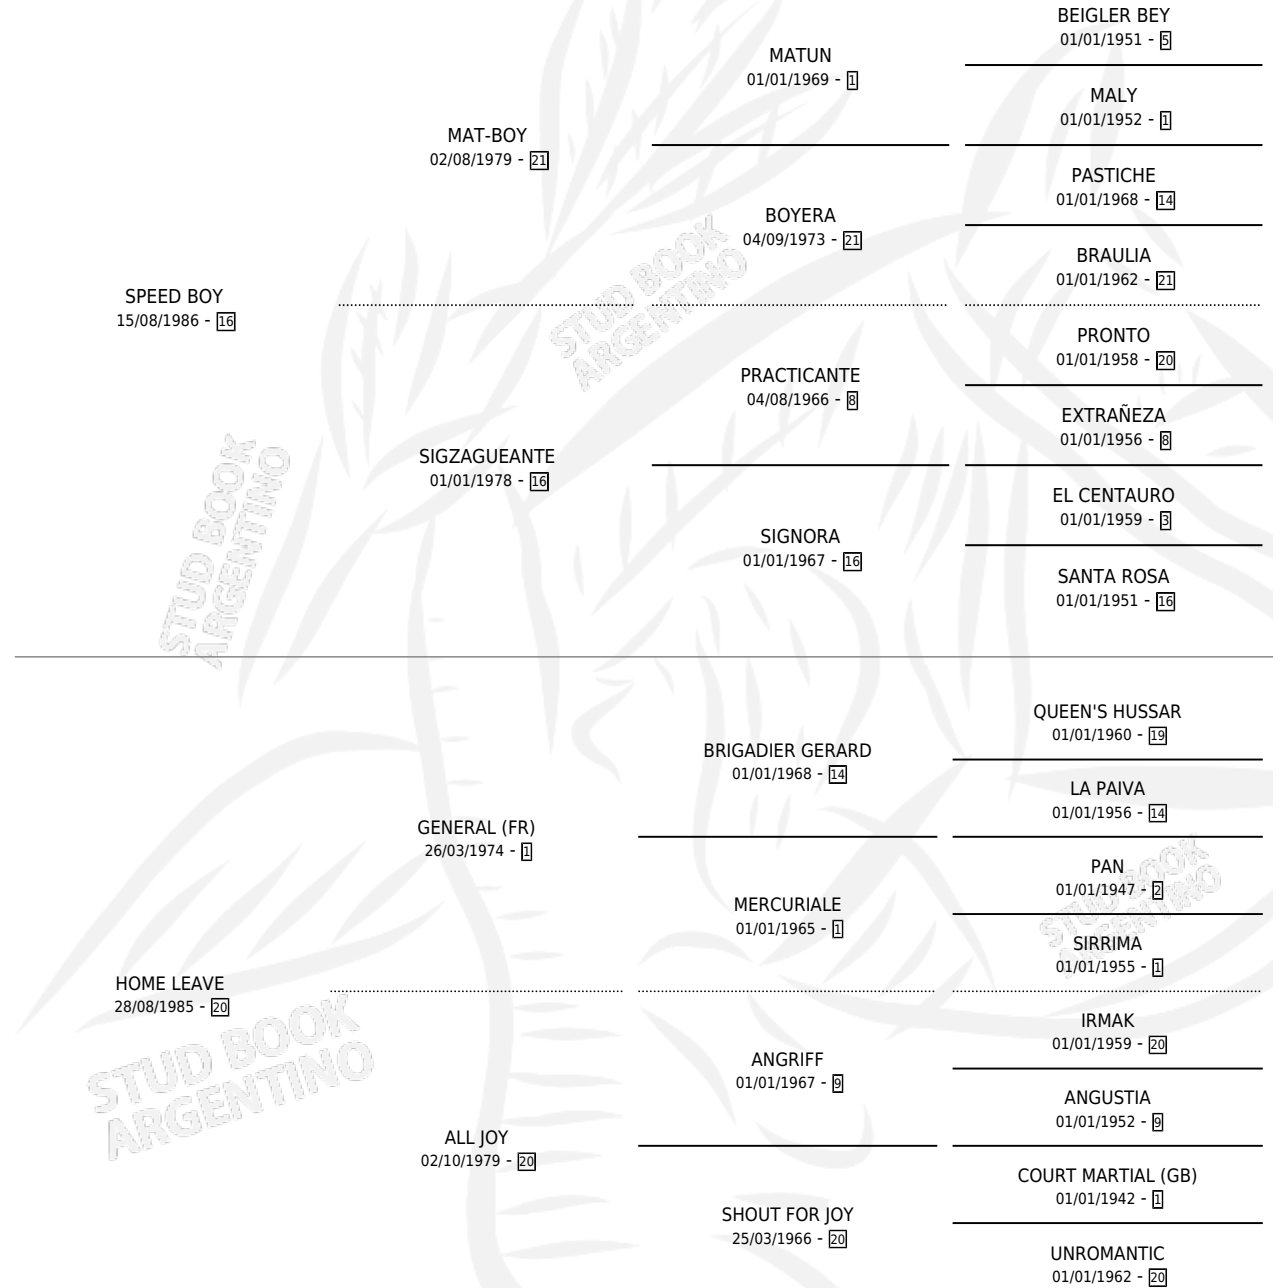

SPEED HOME

por SPEED BOY y HOME LEAVE por GENERAL (FR)

Argentina · Macho · Alazan · SP · 12/10/1994
Familia 20 · Volumen 35

ESTADO

TIPIFICACIÓN SANGUÍNEA	X
TIPIFICACIÓN POR ADN	X
PASAPORTE	X
IDENTIFICACIÓN POR MICROCHIP	X
REPRODUCTOR	X

Lugar de nacimiento: Los Prados

Criador: Los Prados

PEDIGREE

CAMPAÑA

Solo carreras oficiales de Argentina

POR EDAD

EDAD	CC	1°	2°	3°	4°	5°	NP	CLC	CLG	CLCG1	CLGG1	IMPORTE	GANANCIA / CC
3 AÑOS	7	0	1	3	2	0	1	1	0	0	0	\$3,152	\$450
TOTALES	7	0	1	3	2	0	1	1	0	0	0	\$3,152	\$450
%		0.0%	14.3%	42.9%	28.6%	0.0%	14.3%	14.3%	0.0%	0.0%	0.0%		

Placés en La Plata en 7 carreras disputadas.

POR DISTANCIA

HIPODROMO	CC	1°	2°	3°	4°	5°	NP	CLC	CLG	CLCG1	CLGG1	IMPORTE
LA PLATA	7	0	1	3	2	0	1	1	0	0	0	\$3,152
1400 MTS	3	0	0	1	2	0	0	0	0	0	0	\$1,140
1200 MTS	3	0	1	1	0	0	1	1	0	0	0	\$1,496
1300 MTS	1	0	0	1	0	0	0	0	0	0	0	\$516