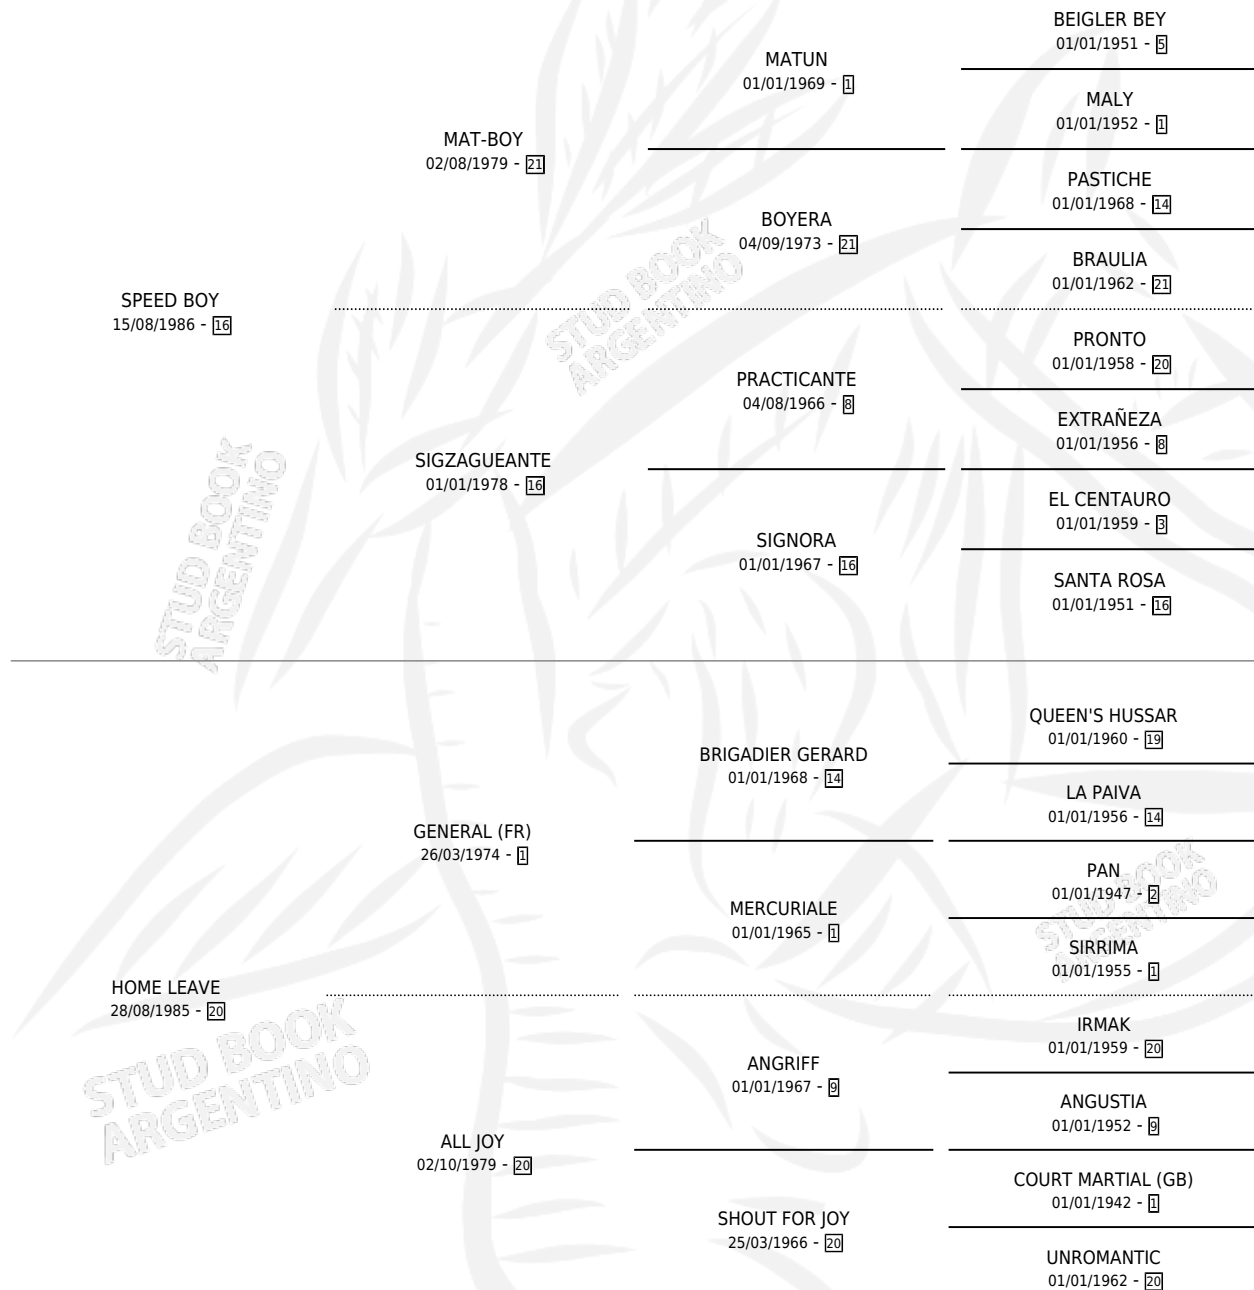

SPEED HOME

por SPEED BOY y HOME LEAVE por GENERAL (FR)

Argentina · Macho · Alazan · SP · 12/10/1994
Familia 20 · Volumen 35

ESTADO

TIPIFICACIÓN SANGUÍNEA	X
TIPIFICACIÓN POR ADN	X
PASAPORTE	X
IDENTIFICACIÓN POR MICROCHIP	X
REPRODUCTOR	X

Lugar de nacimiento: Los Prados

Criador: Los Prados

PEDIGREE

CAMPAÑA

Solo carreras oficiales de Argentina

POR EDAD

EDAD	CC	1°	2°	3°	4°	5°	NP	CLC	CLG	CLCG1	CLGG1	IMPORTE	GANANCIA / CC
3 AÑOS	7	0	1	3	2	0	1	1	0	0	0	\$3,152	\$450
TOTALES	7	0	1	3	2	0	1	1	0	0	0	\$3,152	\$450
%		0.0%	14.3%	42.9%	28.6%	0.0%	14.3%	14.3%	0.0%	0.0%	0.0%		