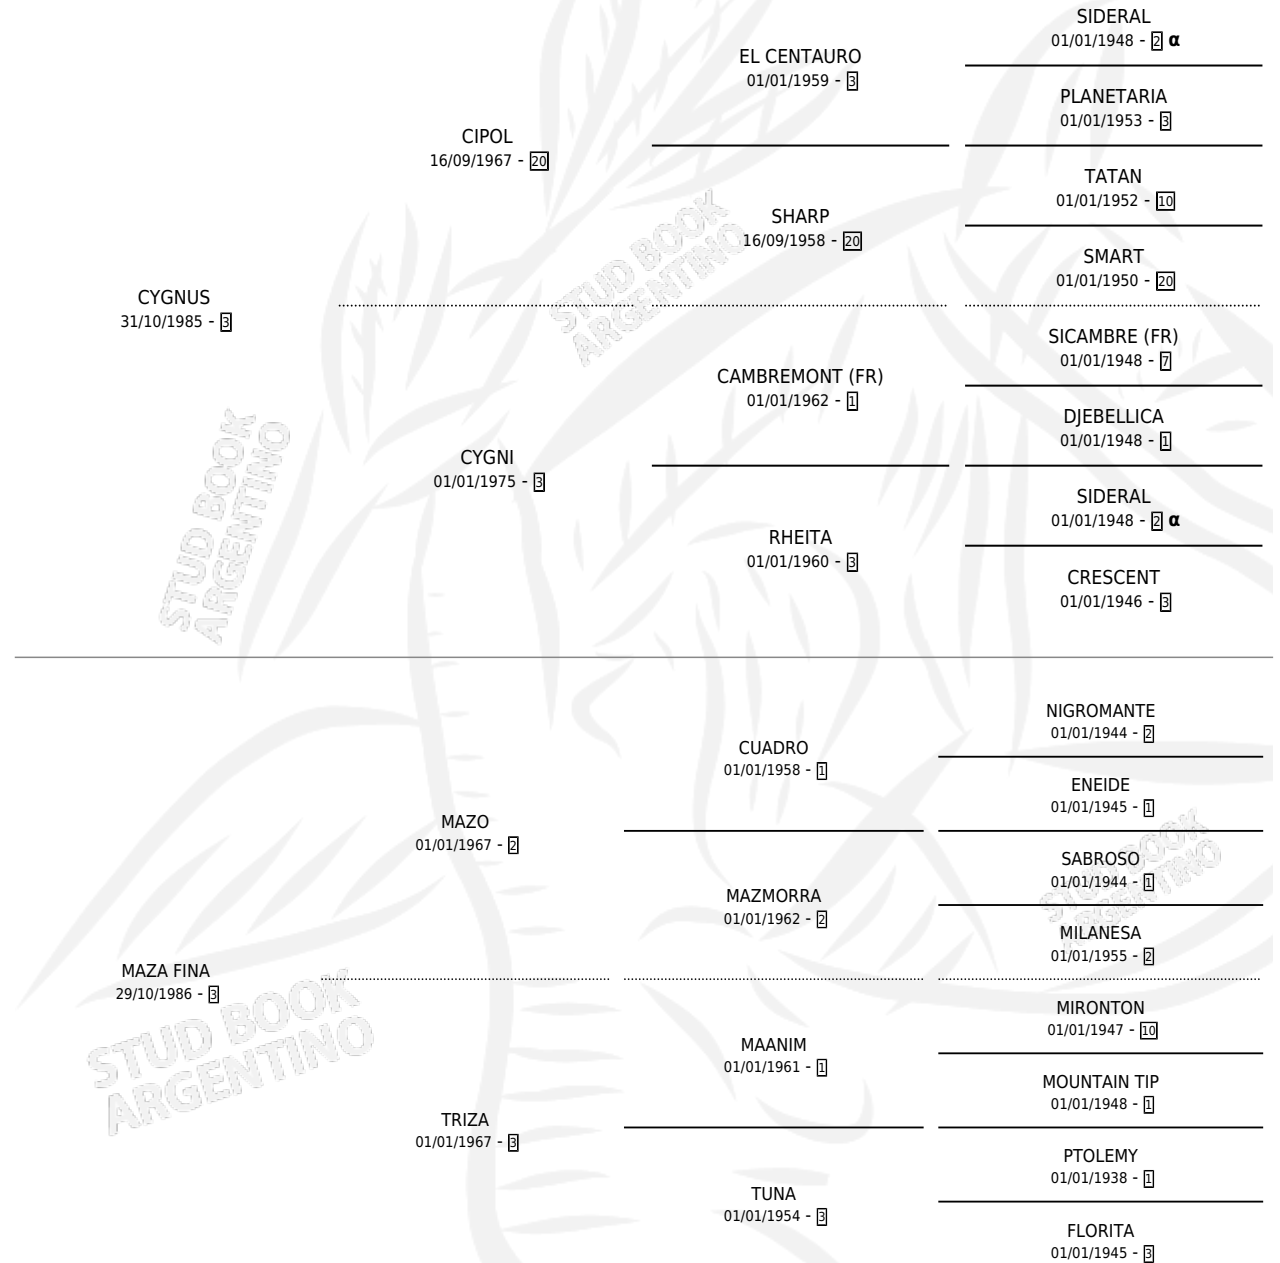

QUEPRONTA TUTELA

por CYGNUS y MAZA FINA por MAZO

Argentina · Hembra · Alazan · SP · 21/10/1994
Familia 3-o · Volumen 35

ESTADO

TIPIFICACIÓN SANGUÍNEA	✓
TIPIFICACIÓN POR ADN	✓
PASAPORTE	X
IDENTIFICACIÓN POR MICROCHIP	X
REPRODUCTOR	✓

Lugar de nacimiento: Mira Pampa
Criador: Corti Luis Eliseo

~

HIJOS

	MACHOS	HEMBRAS
4 NACIERON	2	2
1 CORRIERON	1	0

SIN ACTUACIONES

PEDIGREE

INBREEDING : α

CAMPAÑA

Solo carreras oficiales de Argentina

POR EDAD

EDAD	CC	1°	2°	3°	4°	5°	NP	CLC	CLG	CLCG1	CLGG1	IMPORTE	GANANCIA / CC
4 AÑOS	16	1	4	2	2	1	6	0	0	0	0	\$8,400	\$525
5 AÑOS	1	0	0	0	0	0	1	0	0	0	0	\$0	\$0
TOTALES	17	1	4	2	2	1	7	0	0	0	0	\$8,400	\$494
%		5.9%	23.5%	11.8%	11.8%	5.9%	41.2%	0.0%	0.0%	0.0%	0.0%		