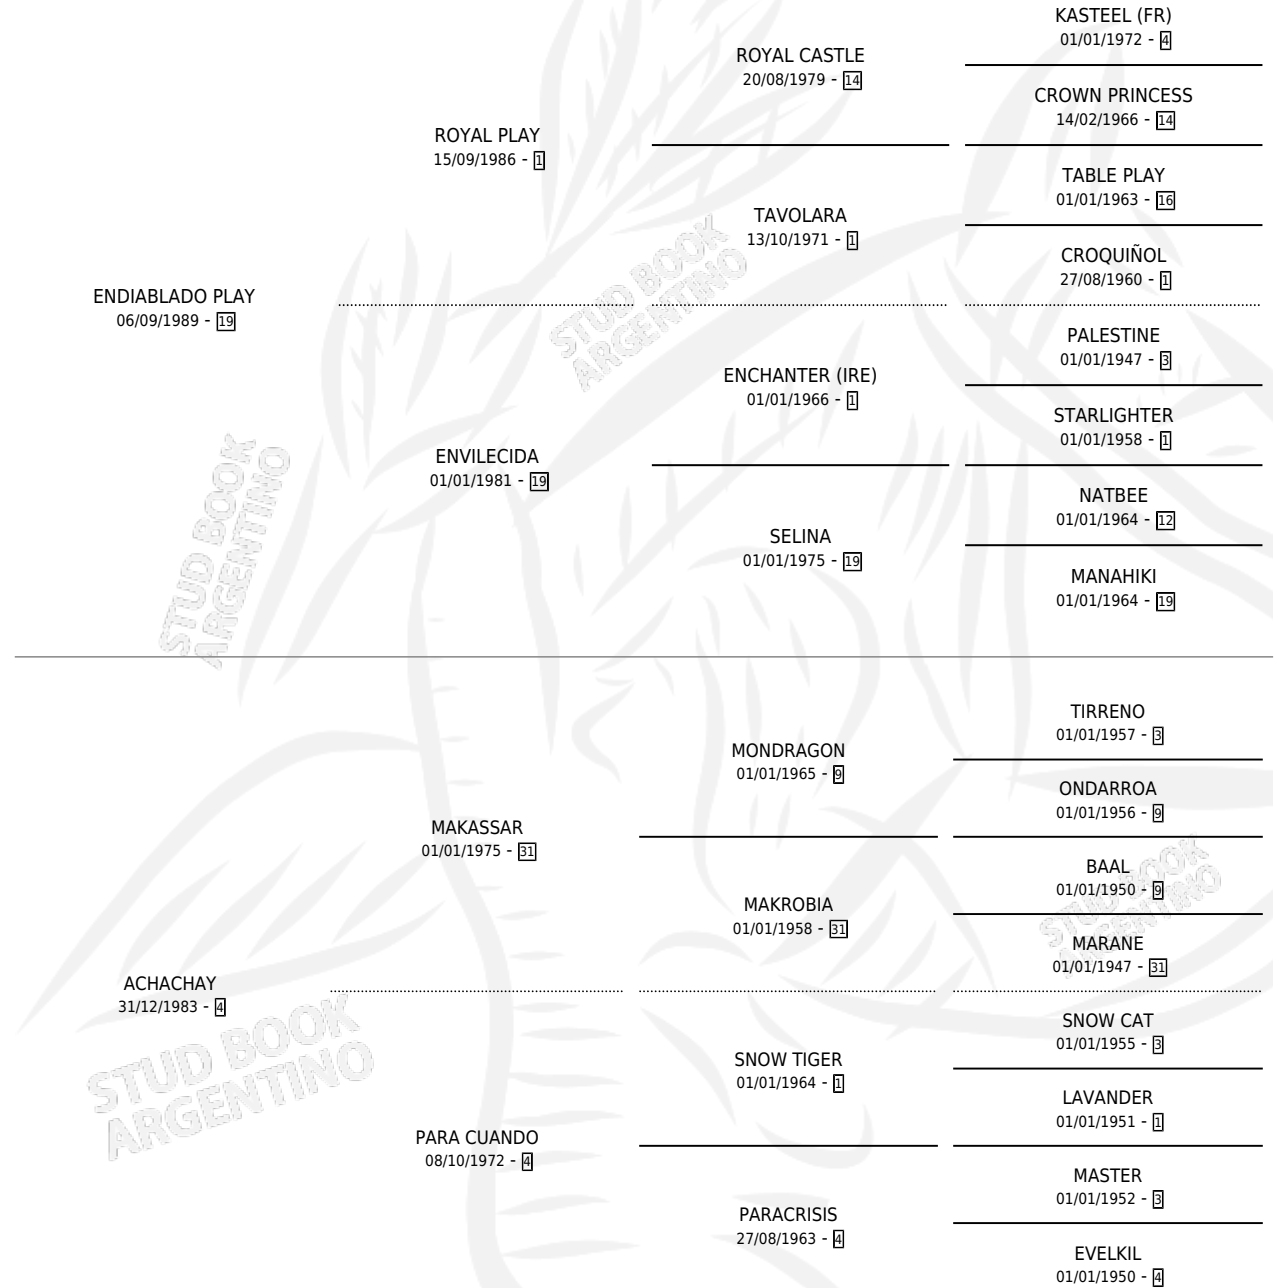

LACIMA CYMA

por ENDIABLADO PLAY y ACHACHAY por MAKASSAR

Argentina · Hembra · Alazan · SP · 21/10/1994
Familia 4-p · Volumen 35

ESTADO

TIPIFICACIÓN SANGUÍNEA	X
TIPIFICACIÓN POR ADN	X
PASAPORTE	X
IDENTIFICACIÓN POR MICROCHIP	X
REPRODUCTOR	X

Lugar de nacimiento: Mira Pampa
Criador: Corti Luis Eliseo

PEDIGREE

LACIMA CYMA

Datos oficiales del Stud Book Argentino

Documento generado el 14/05/2026

studbook.org.ar