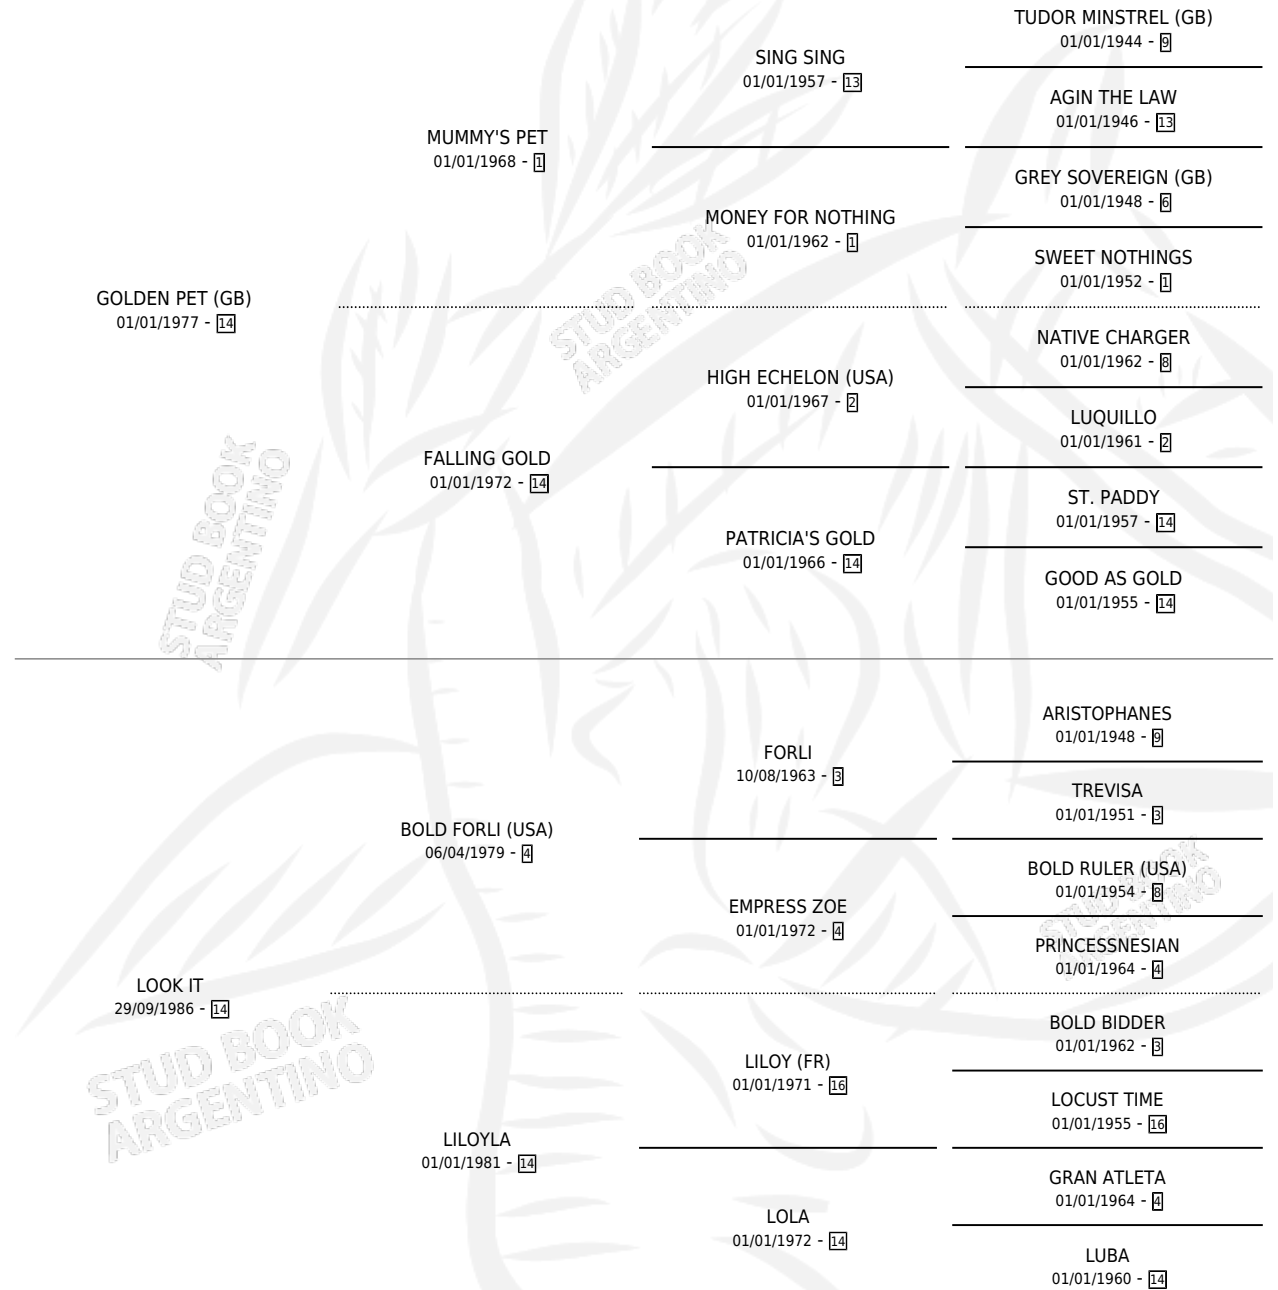

REALEZA PET

por **GOLDEN PET (GB)** y **LOOK IT** por **BOLD FORLI (USA)**

Argentina · Hembra · Zaino · SP · 29/09/1994
Familia 14 · Volumen 35

ESTADO

TIPIFICACIÓN SANGUÍNEA	X
TIPIFICACIÓN POR ADN	X
PASAPORTE	X
IDENTIFICACIÓN POR MICROCHIP	X
REPRODUCTOR	X

Lugar de nacimiento: Los Mimbres

Criador: Los Mimbres

PEDIGREE

CAMPAÑA

Solo carreras oficiales de Argentina

POR EDAD

EDAD	CC	1°	2°	3°	4°	5°	NP	CLC	CLG	CLCG1	CLGG1	IMPORTE	GANANCIA / CC
4 AÑOS	2	0	0	0	0	0	2	0	0	0	0	\$0	\$0
TOTALES	2	0	0	0	0	0	2	0	0	0	0	\$0	\$0
%		0.0%	0.0%	0.0%	0.0%	0.0%	100%	0.0%	0.0%	0.0%	0.0%		