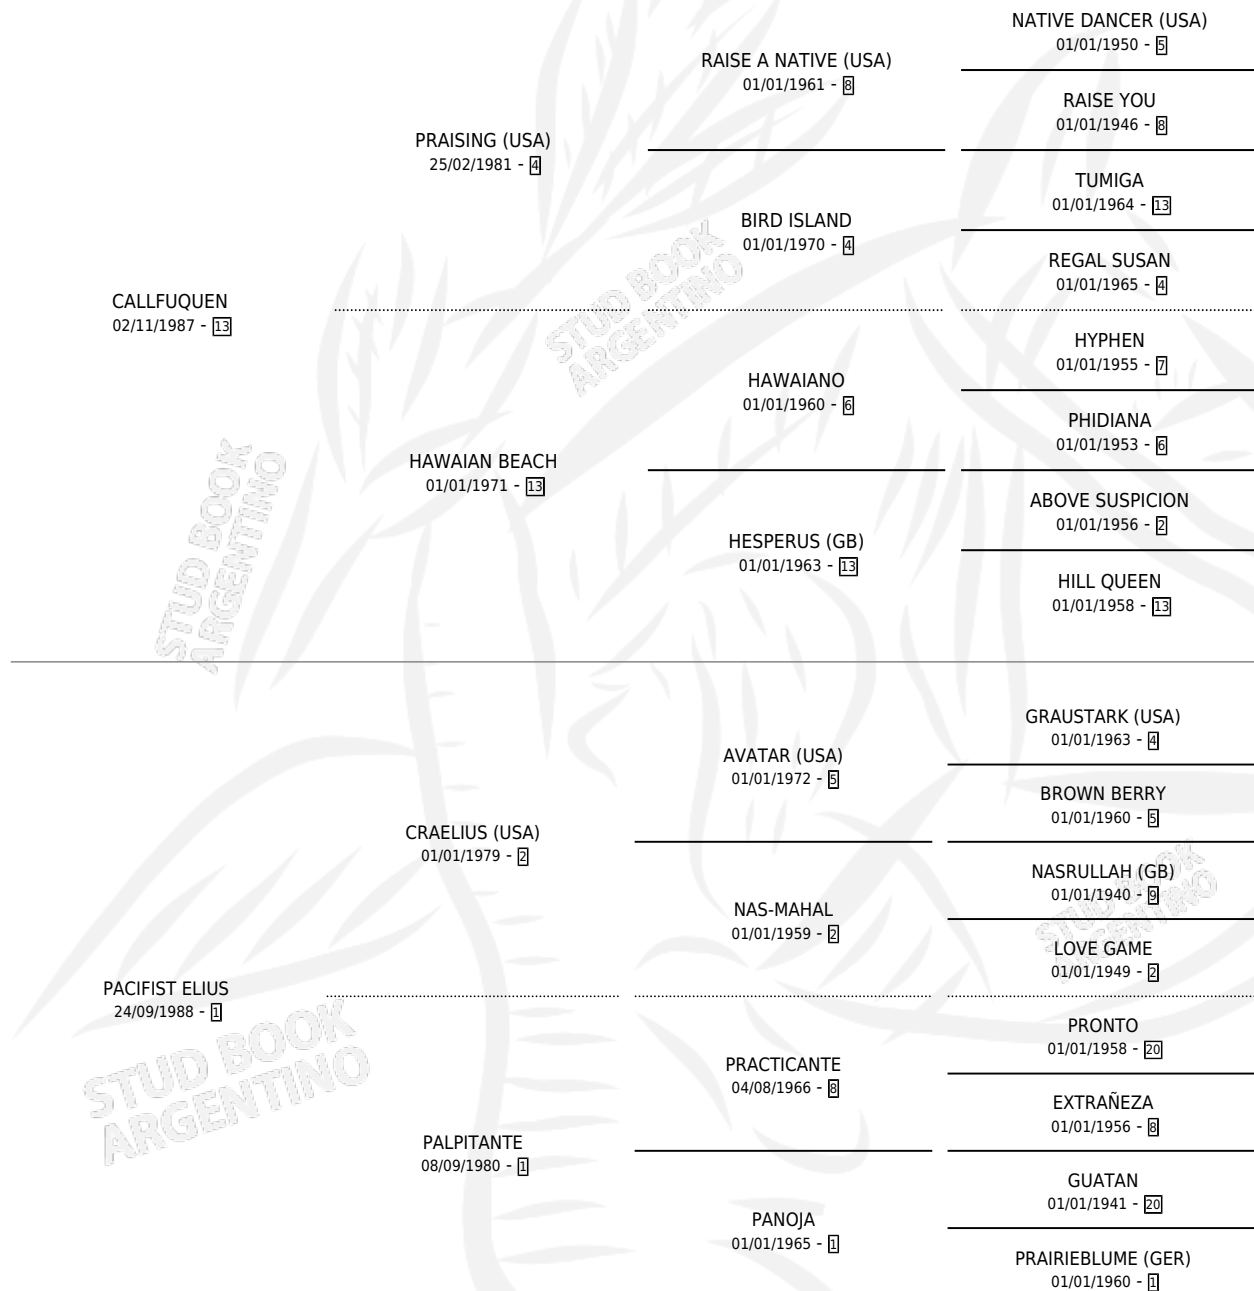

PACIFIC SALE

por CALLFUQUEN y PACIFIST ELIUS por CRAELIUS (USA)

Argentina · Macho · Zaino · SP · 21/09/1994
Familia 1-e · Volumen 35

ESTADO

TIPIFICACIÓN SANGUÍNEA	X
TIPIFICACIÓN POR ADN	X
PASAPORTE	X
IDENTIFICACIÓN POR MICROCHIP	X
REPRODUCTOR	X

Lugar de nacimiento: Los Mimbres

Criador: Los Mimbres

PEDIGREE

PACIFIC SALE

Datos oficiales del Stud Book Argentino

Documento generado el 15/05/2026

studbook.org.ar