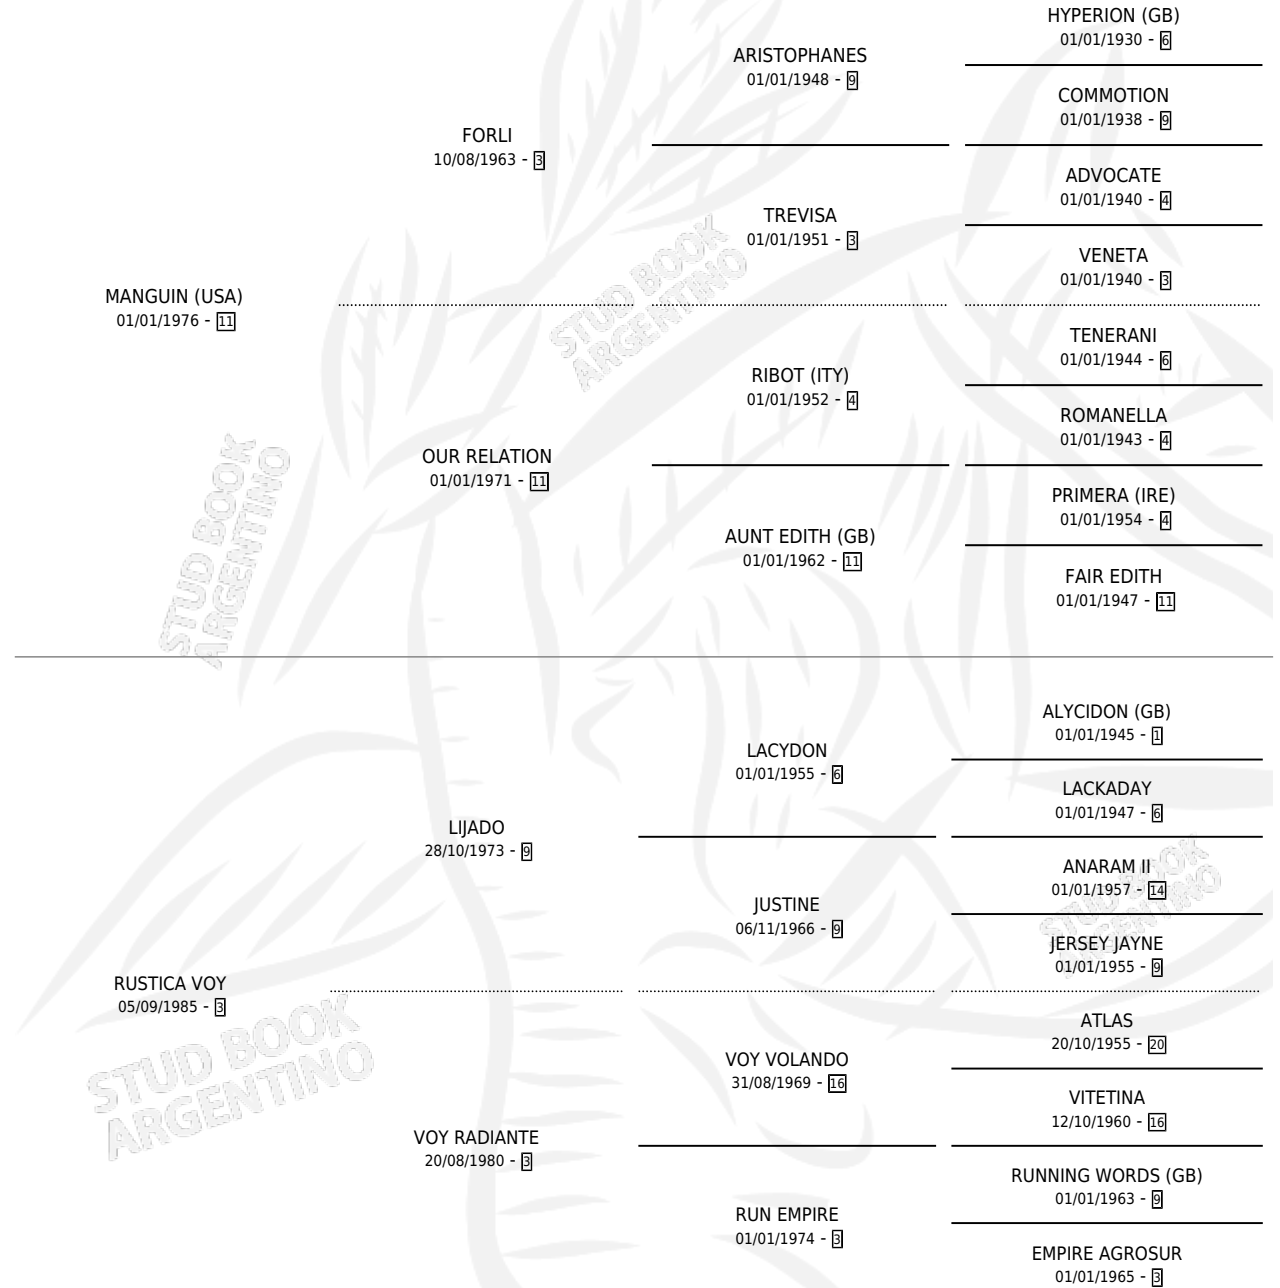

EL PASO LARGO

por MANGUIN (USA) y RUSTICA VOY por LIJADO

Argentina · Macho · Zaino · SP · 29/09/1994
Familia 3-h · Volumen 35

ESTADO

TIPIFICACIÓN SANGUÍNEA	X
TIPIFICACIÓN POR ADN	X
PASAPORTE	X
IDENTIFICACIÓN POR MICROCHIP	X
REPRODUCTOR	X

Lugar de nacimiento: Los Mimbres

Criador: Los Mimbres

PEDIGREE

EL PASO LARGO

Datos oficiales del Stud Book Argentino

Documento generado el 10/05/2026

studbook.org.ar