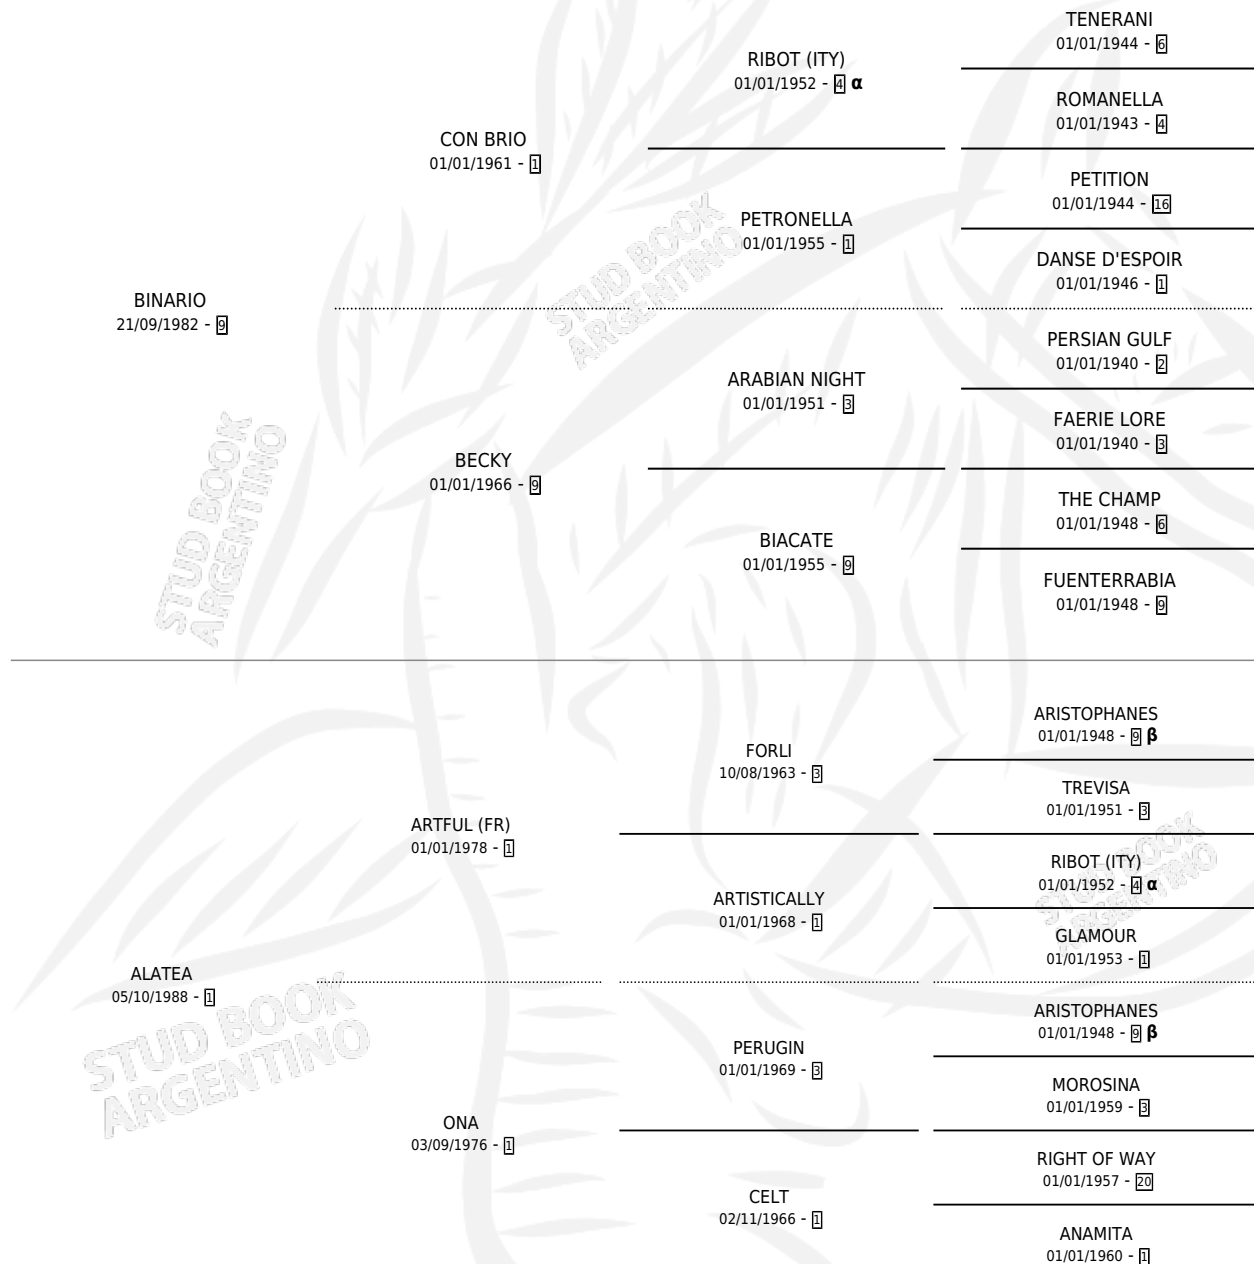

Lugar de nacimiento: Clausan

Criador: Clausan

~

HIJOS

	MACHOS	HEMBRAS
8 NACIERON	3	5
4 CORRIERON	1	3
3 GANARON	0	3
0 GANADORES CL	0 GANADORES GR	0 GANADORES G1

PEDIGREE

INBREEDING : α,β

CAMPAÑA

Solo carreras oficiales de Argentina

POR EDAD

EDAD	CC	1°	2°	3°	4°	5°	NP	CLC	CLG	CLCG1	CLGG1	IMPORTE	GANANCIA / CC
3 AÑOS	3	1	1	1	0	0	0	0	0	0	0	\$6,672	\$2,224
TOTALES	3	1	1	1	0	0	0	0	0	0	0	\$6,672	\$2,224
%		33.3%	33.3%	33.3%	0.0%	0.0%	0.0%	0.0%	0.0%	0.0%	0.0%		

Ganadora en La Plata - \$6,672, a los 3 años.

POR DISTANCIA

HIPODROMO	CC	1°	2°	3°	4°	5°	NP	CLC	CLG	CLCG1	CLGG1	IMPORTE
LA PLATA	3	1	1	1	0	0	0	0	0	0	0	\$6,672
1600 MTS	3	1	1	1	0	0	0	0	0	0	0	\$6,672

POR PISTA