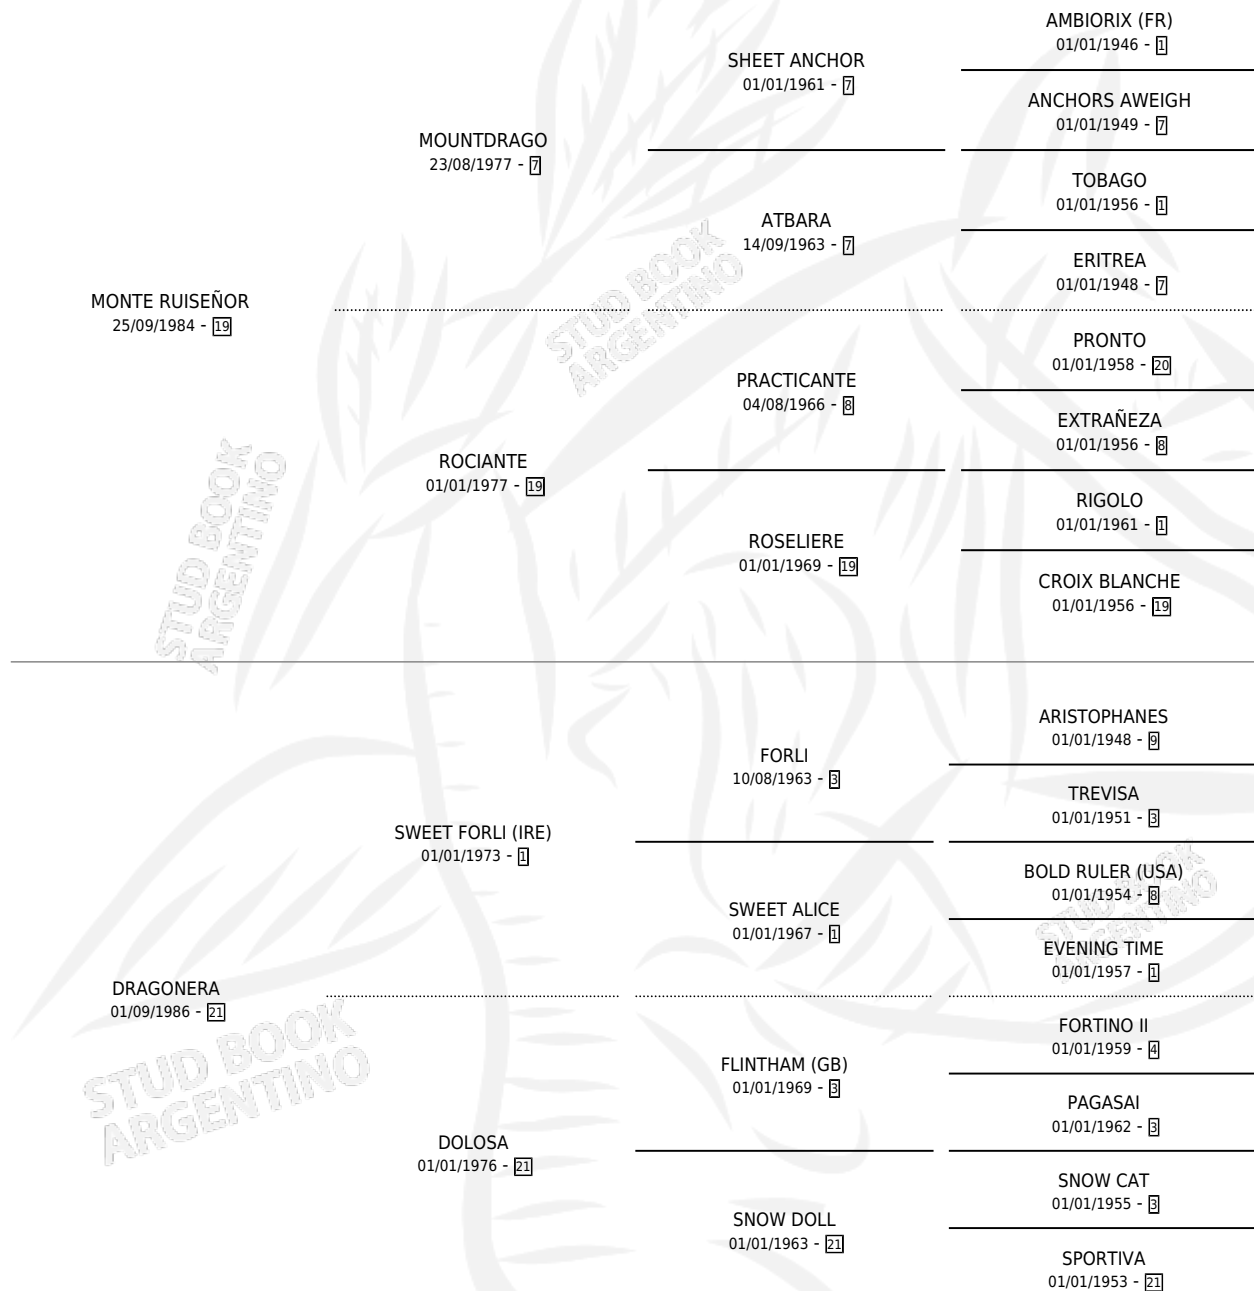

TIUCHI

por MONTE RUISEÑOR y DRAGONERA por SWEET FORLI (IRE)

Argentina · Hembra · Zaino · SP · 23/10/1994
Familia 21-a · Volumen 35

ESTADO

TIPIFICACIÓN SANGUÍNEA	X
TIPIFICACIÓN POR ADN	X
PASAPORTE	X
IDENTIFICACIÓN POR MICROCHIP	X
REPRODUCTOR	X

Lugar de nacimiento: La Gringa
Criador: La Gringa

PEDIGREE

TIUCHI

Datos oficiales del Stud Book Argentino

Documento generado el 26/04/2026

studbook.org.ar