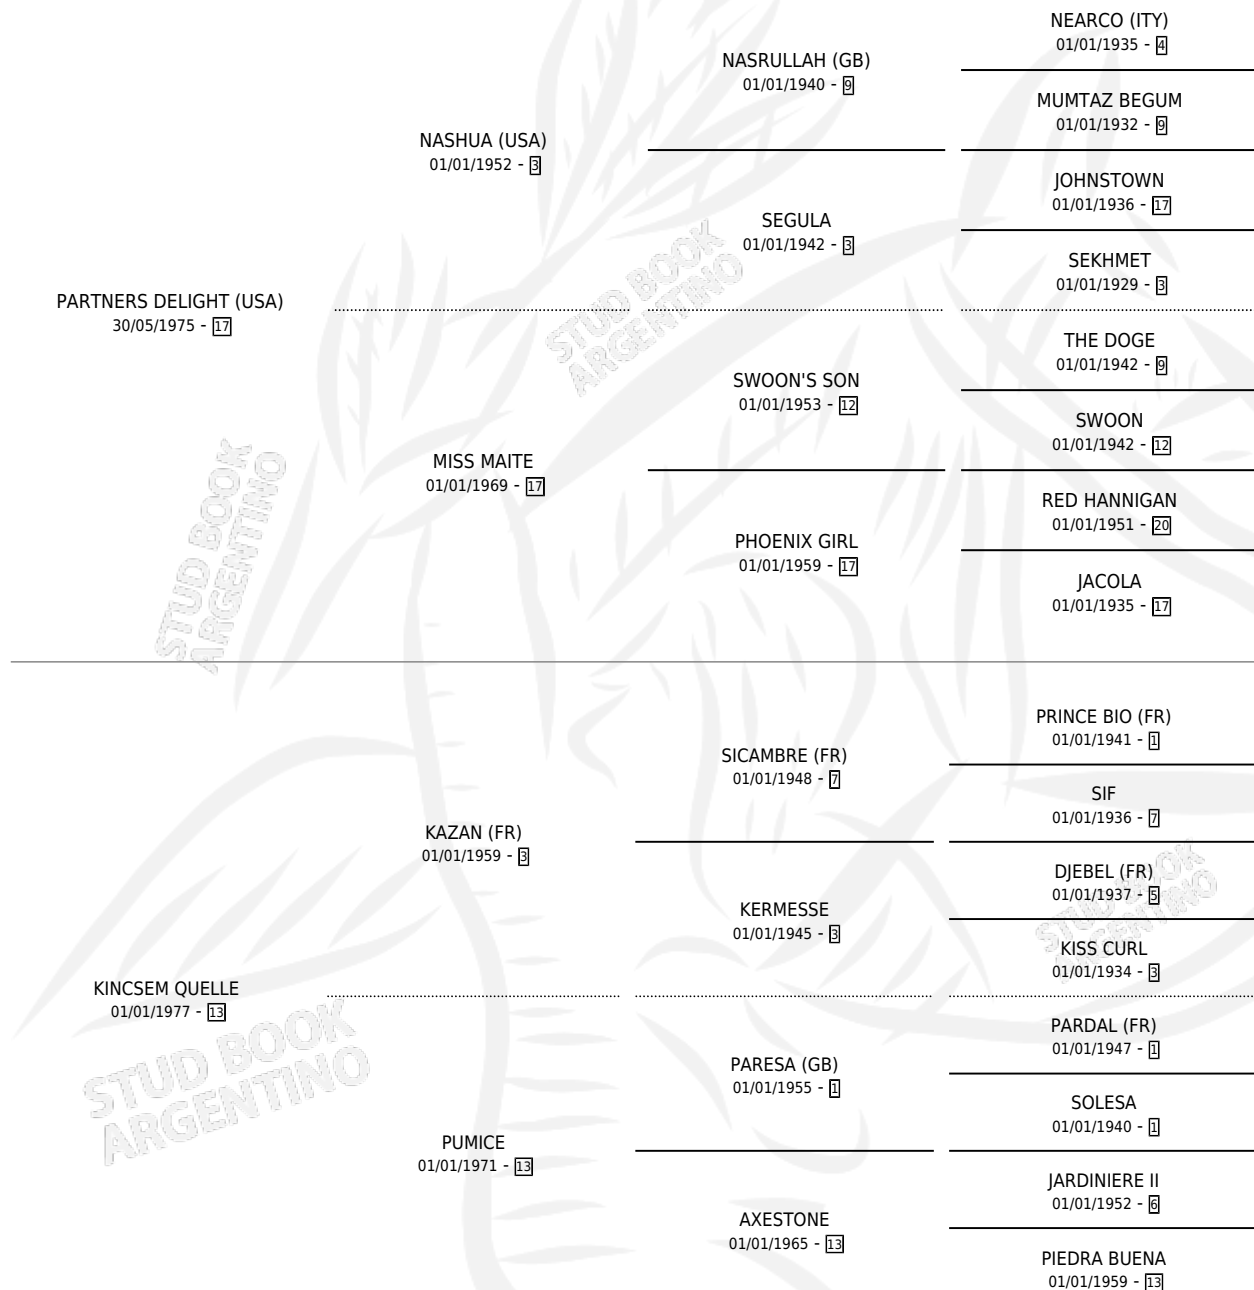

LA SORTIJERA

por **PARTNERS DELIGHT (USA)** y **KINCSEM QUELLE** por **KAZAN (FR)**

Argentina · Hembra · Zaino Colorado · SP · 27/09/1994
Familia 13 · Volumen 35

ESTADO

TIPIFICACIÓN SANGUÍNEA	✓
TIPIFICACIÓN POR ADN	X
PASAPORTE	X
IDENTIFICACIÓN POR MICROCHIP	X
REPRODUCTOR	✓

Lugar de nacimiento: Las Camelias

Criador: Sin dato

PEDIGREE

CAMPAÑA

Solo carreras oficiales de Argentina

POR EDAD

EDAD	CC	1°	2°	3°	4°	5°	NP	CLC	CLG	CLCG1	CLGG1	IMPORTE	GANANCIA / CC
4 AÑOS	2	0	0	0	0	0	2	0	0	0	0	\$0	\$0
5 AÑOS	10	0	0	0	0	0	10	0	0	0	0	\$0	\$0
TOTALES	12	0	0	0	0	0	12	0	0	0	0	\$0	\$0
%		0.0%	0.0%	0.0%	0.0%	0.0%	100%	0.0%	0.0%	0.0%	0.0%		