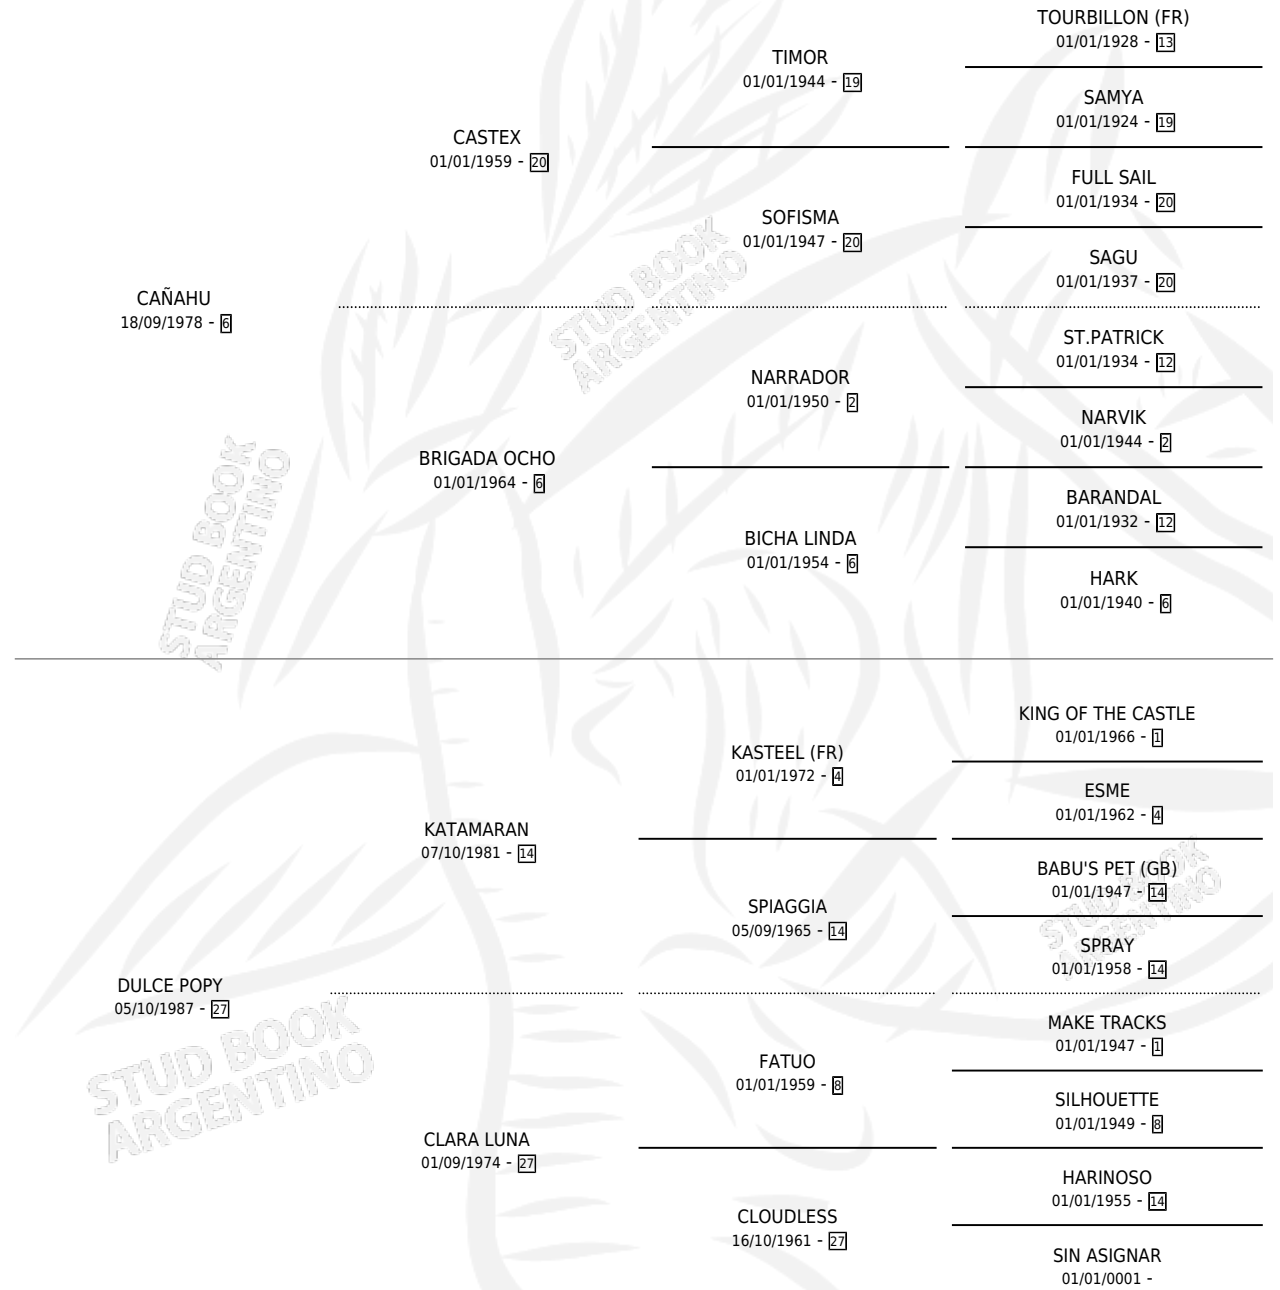

# CAÑA POP

por CAÑAHU y DULCE POPY por KATAMARAN

Argentina · Hembra · Alazan · SP · 22/09/1994  
Familia 27 · Volumen 35

## ESTADO

TIPIFICACIÓN SANGUÍNEA	X
TIPIFICACIÓN POR ADN	X
PASAPORTE	X
IDENTIFICACIÓN POR MICROCHIP	X
REPRODUCTOR	X

**Lugar de nacimiento:** Don Viyo

**Criador:** Don Viyo

## PEDIGREE