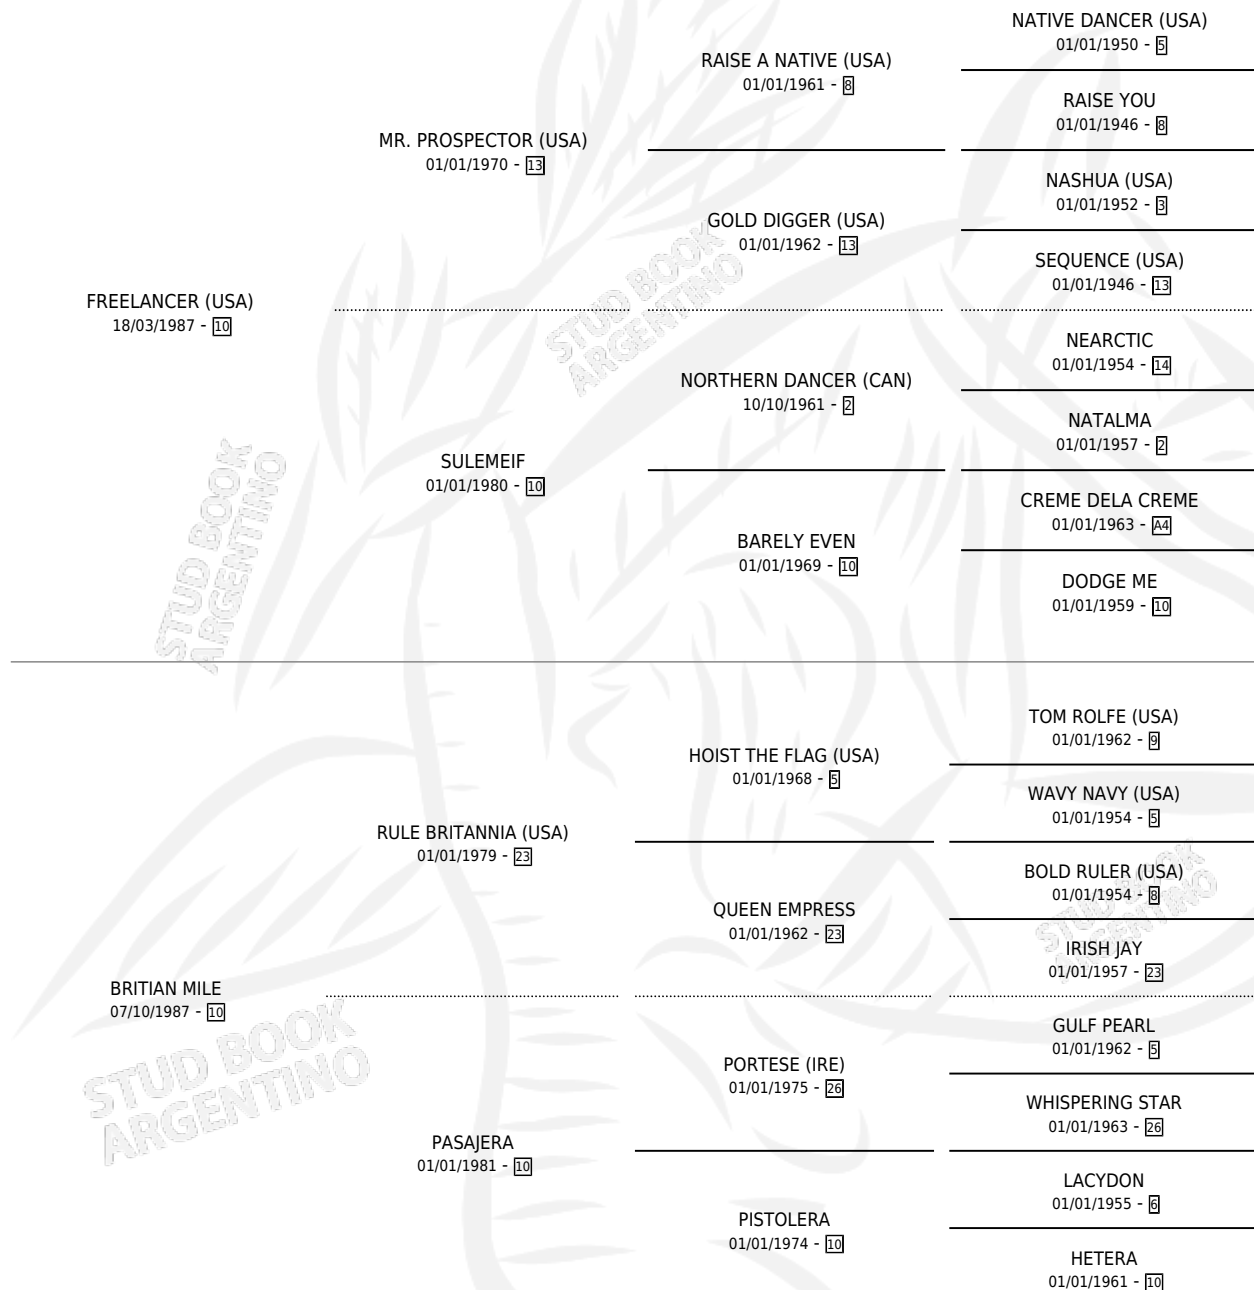

FREE MILE

por **FREELANCER (USA)** y **BRITIAN MILE** por **RULE BRITANNIA (USA)**

Argentina · Hembra · Zaino · SP · 10/10/1994
Familia 10-a · Volumen 35

ESTADO

TIPIFICACIÓN SANGUÍNEA	X
TIPIFICACIÓN POR ADN	X
PASAPORTE	X
IDENTIFICACIÓN POR MICROCHIP	X
REPRODUCTOR	X

Lugar de nacimiento: Santa Ana

Criador: Iguacel Manuel Rodolfo, Iguacel Antonio Carlos y Iguacel Miguel Alfredo

PEDIGREE

CAMPAÑA

Solo carreras oficiales de Argentina

POR EDAD

EDAD	CC	1°	2°	3°	4°	5°	NP	CLC	CLG	CLCG1	CLGG1	IMPORTE	GANANCIA / CC
4 AÑOS	1	0	0	0	0	0	1	0	0	0	0	\$0	\$0
5 AÑOS	1	0	0	0	0	0	1	0	0	0	0	\$0	\$0
TOTALES	2	0	0	0	0	0	2	0	0	0	0	\$0	\$0
%		0.0%	0.0%	0.0%	0.0%	0.0%	100%	0.0%	0.0%	0.0%	0.0%		