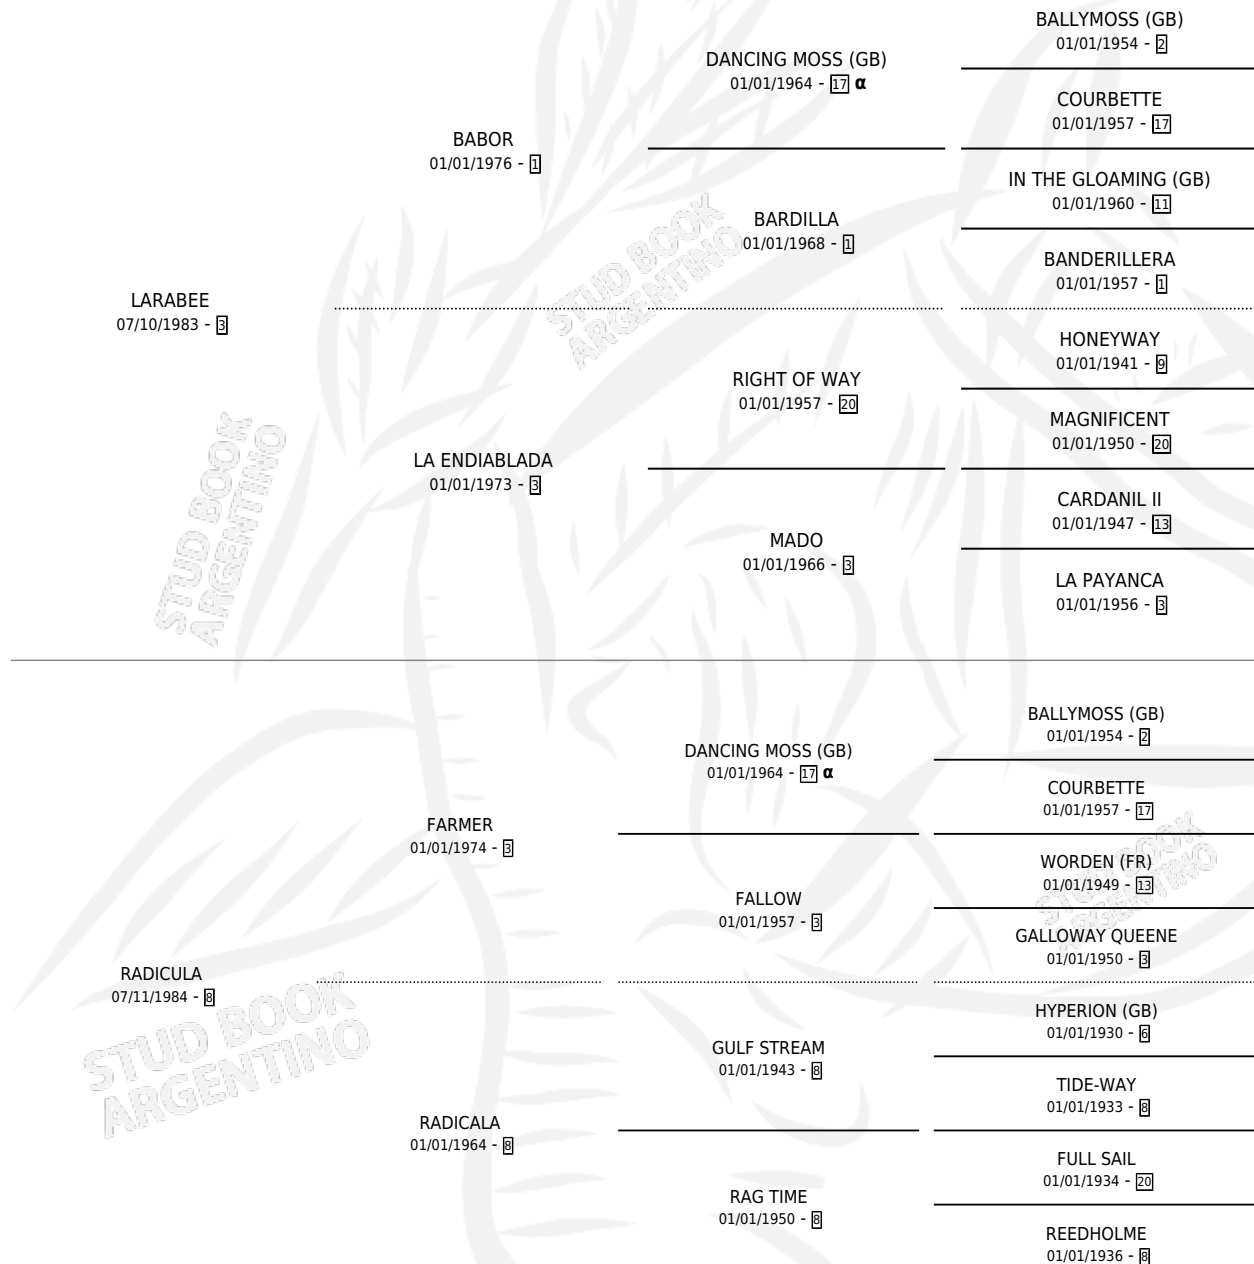

# RADIBEE

por LARABEE y RADICULA por FARMER

Argentina · Macho · Zaino · SP · 21/09/1994  
Familia 8-k · Volumen 35

## ESTADO

TIPIFICACIÓN SANGUÍNEA	X
TIPIFICACIÓN POR ADN	X
PASAPORTE	X
IDENTIFICACIÓN POR MICROCHIP	X
REPRODUCTOR	X

**Lugar de nacimiento:** Don Santiago

**Criador:** De All Jose Antonio Suc

## PEDIGREE

INBREEDING :  $\alpha$