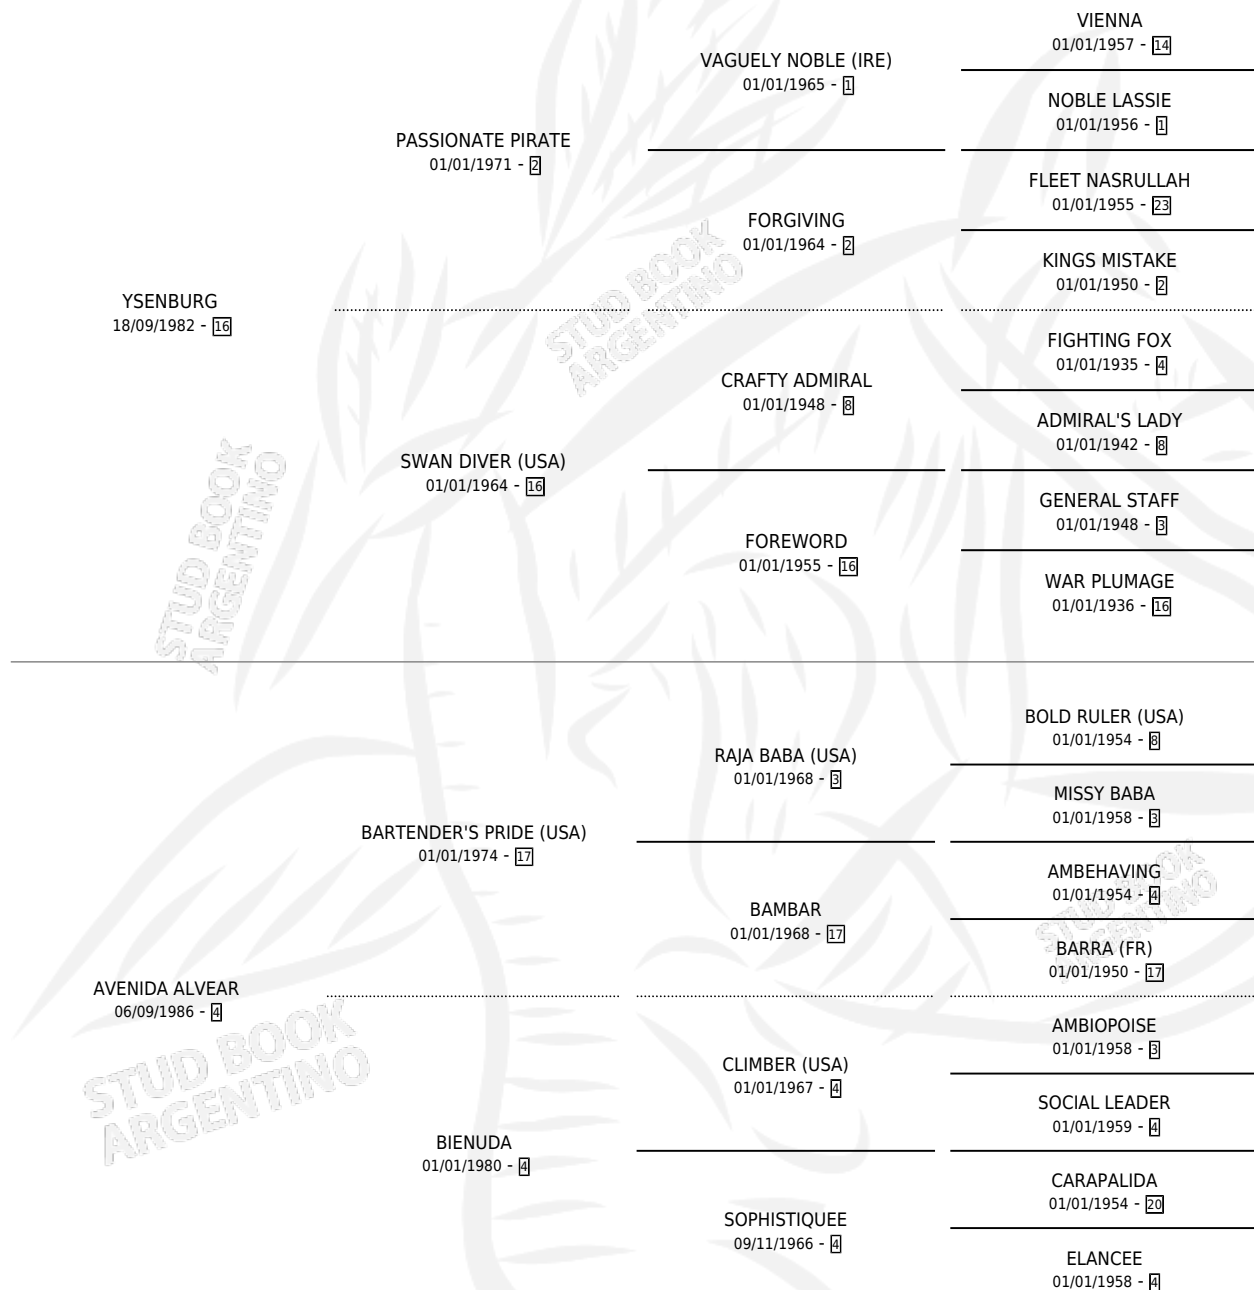

VENTAJERA BURG

por YSENBURG y AVENIDA ALVEAR por BARTENDER'S PRIDE (USA)

Argentina · Hembra · Tordillo · SP · 12/10/1994
Familia 4-k · Volumen 35

ESTADO

TIPIFICACIÓN SANGUÍNEA	X
TIPIFICACIÓN POR ADN	X
PASAPORTE	X
IDENTIFICACIÓN POR MICROCHIP	X
REPRODUCTOR	X

Lugar de nacimiento: Los Colorados
Criador: Napolitani Eduardo Justo Suc

PEDIGREE

VENTAJERA BURG

Datos oficiales del Stud Book Argentino

Documento generado el 14/05/2026

studbook.org.ar