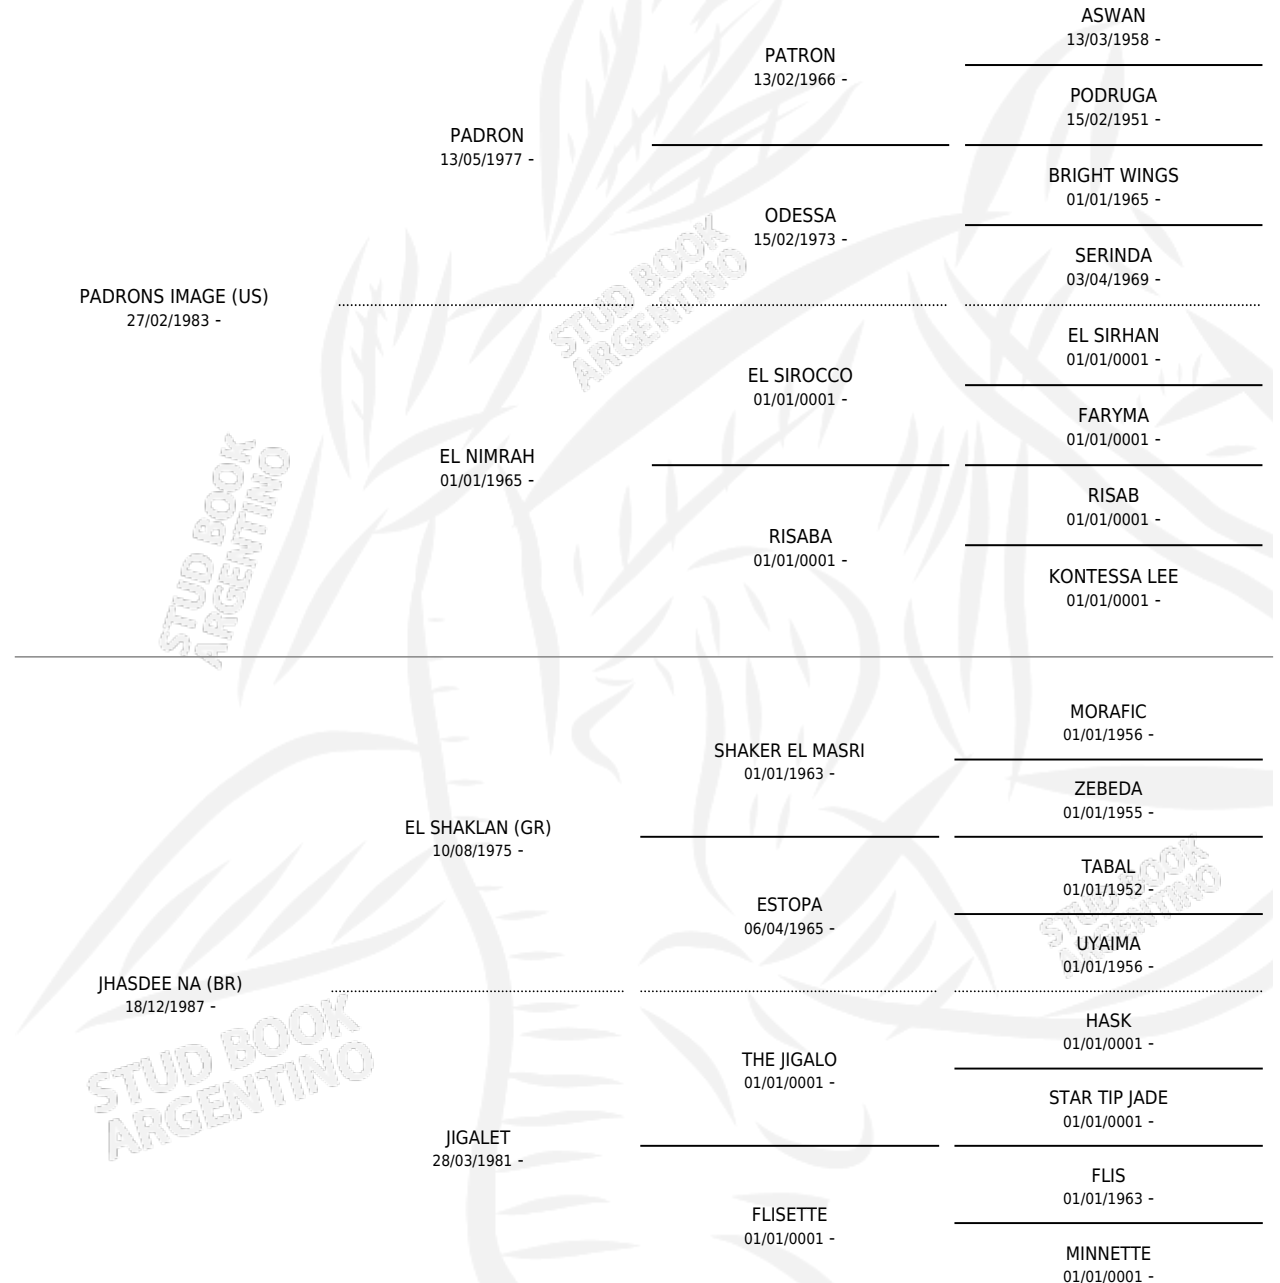

JJ DEEMAGE

por **PADRONS IMAGE (US)** y **JHASDEE NA (BR)** por **EL SHAKLAN (GR)**

Argentina · Hembra · Alazan Tostado · AP · 25/09/1994
Familia · Volumen 35

ESTADO

TIPIFICACIÓN SANGUÍNEA	✓
TIPIFICACIÓN POR ADN	✓
PASAPORTE	X
IDENTIFICACIÓN POR MICROCHIP	X
REPRODUCTOR	✓

Lugar de nacimiento: Mayed

Criador: Sin dato

~

HIJOS

	MACHOS	HEMBRAS
4 NACIERON	3	1
SIN ACTUACIONES		

PEDIGREE