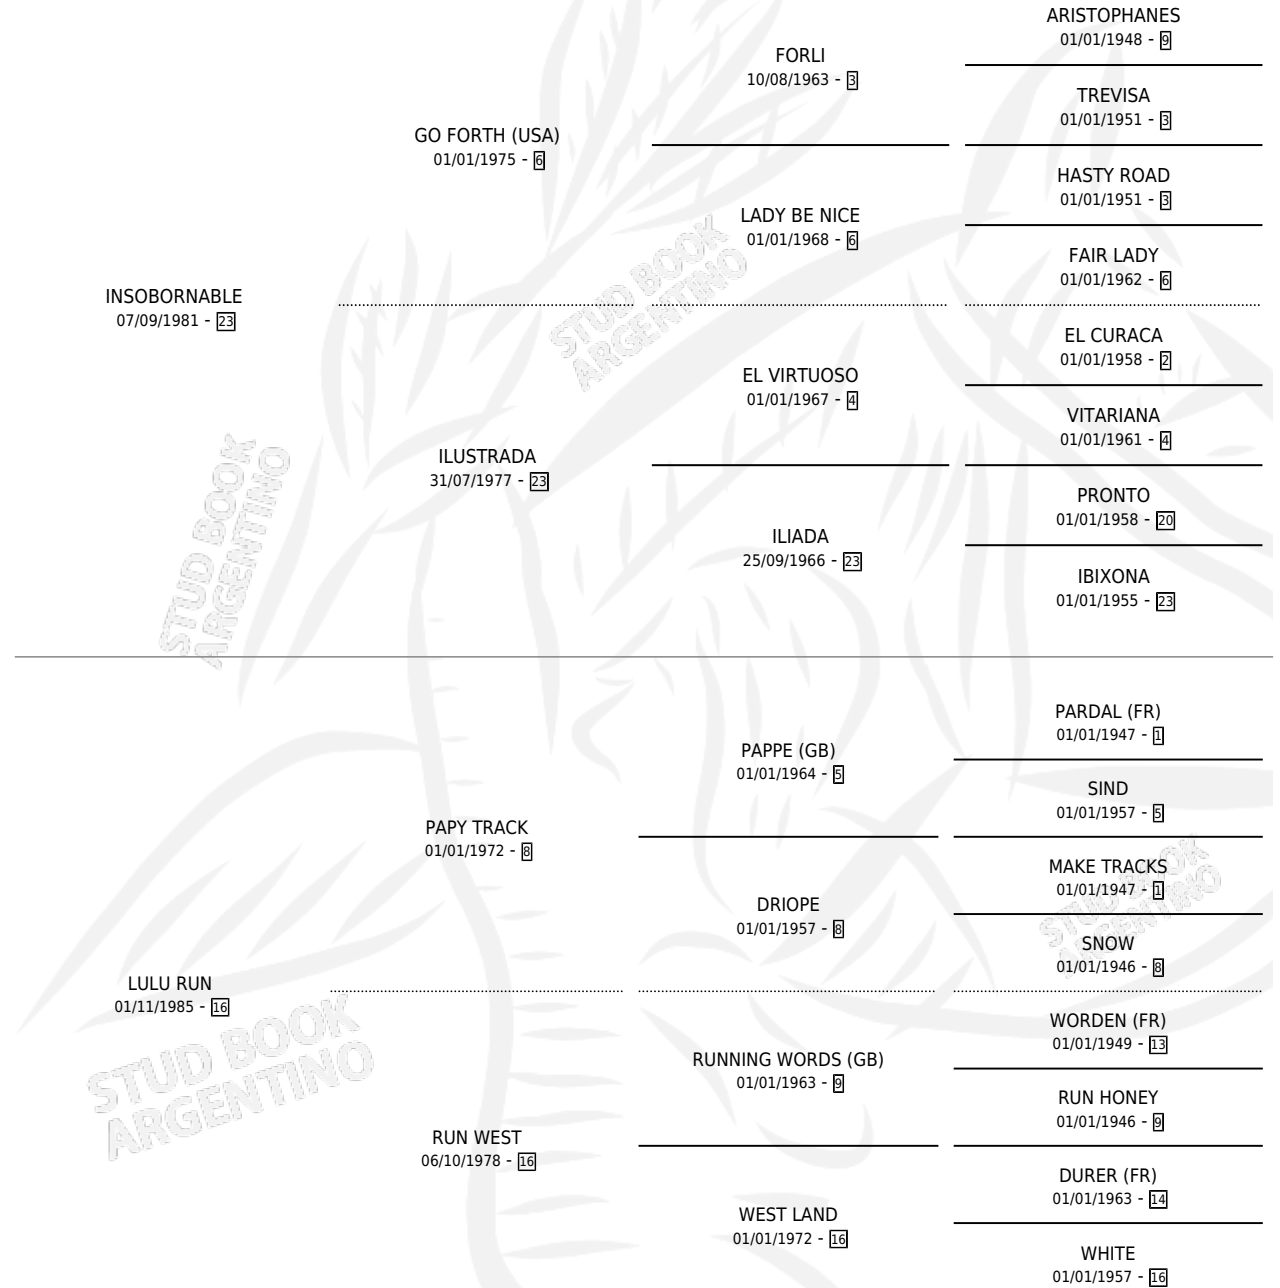

CUPELNUE

por **INSOBORNABLE** y **LULU RUN** por **PAPY TRACK**

Argentina · Macho · Alazan · SP · 21/09/1994
Familia 16-e · Volumen 35

ESTADO

TIPIFICACIÓN SANGUÍNEA	X
TIPIFICACIÓN POR ADN	X
PASAPORTE	X
IDENTIFICACIÓN POR MICROCHIP	X
REPRODUCTOR	X

Lugar de nacimiento: La Estrella Federal

Criador: Sin dato

PEDIGREE