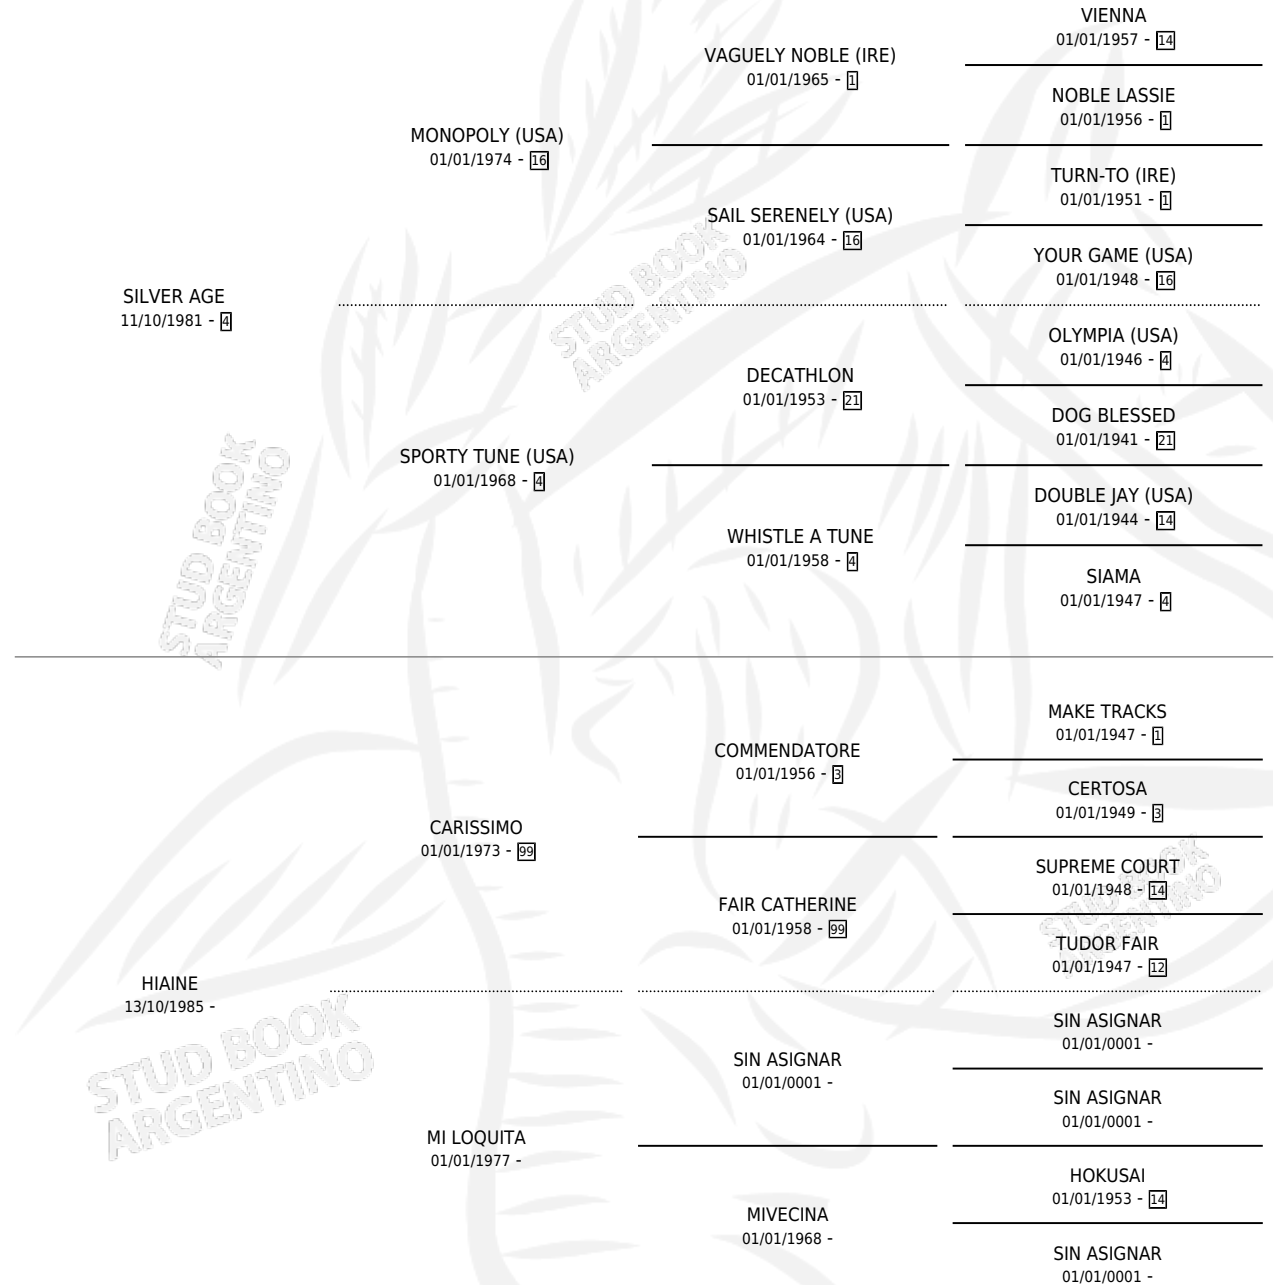

MI SILVINA

por SILVER AGE y HIAINE por CARISSIMO

Argentina · Hembra · Alazan · SP · 25/09/1994
Familia · Volumen 35

ESTADO

TIPIFICACIÓN SANGUÍNEA	X
TIPIFICACIÓN POR ADN	X
PASAPORTE	X
IDENTIFICACIÓN POR MICROCHIP	X
REPRODUCTOR	X

Lugar de nacimiento: La Estrella

Criador: Sin dato

PEDIGREE

MI SILVINA

Datos oficiales del Stud Book Argentino

Documento generado el 05/05/2026

studbook.org.ar