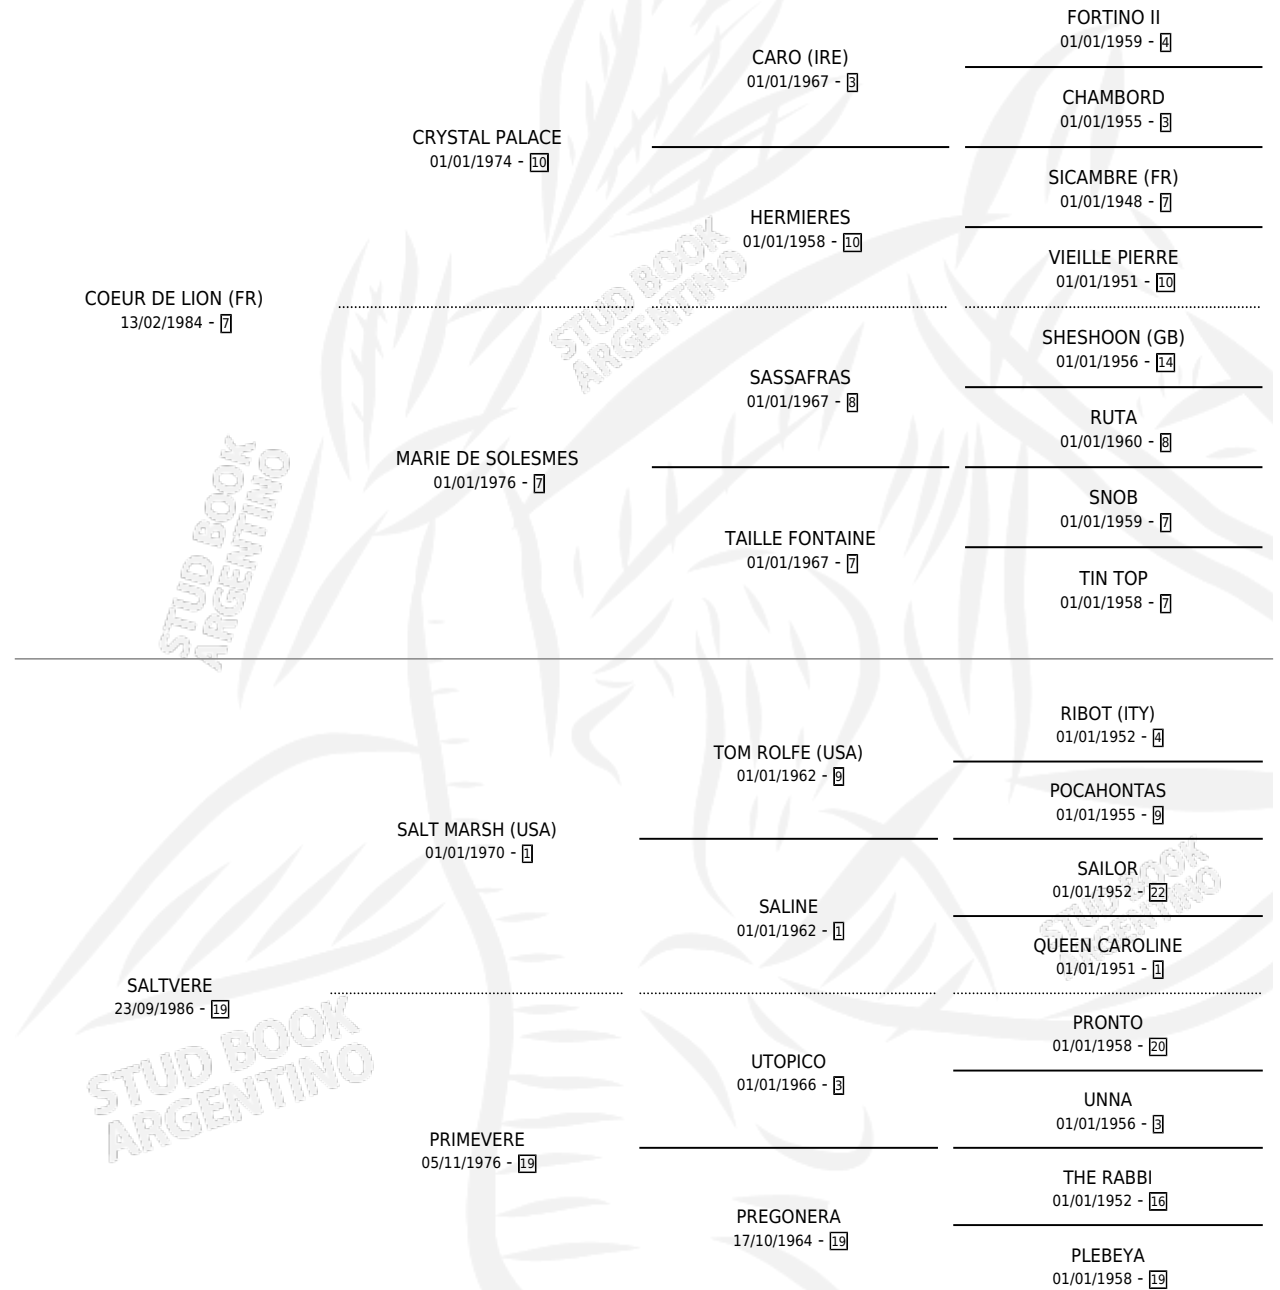

LIONVERE

por **COEUR DE LION (FR)** y **SALTVERE** por **SALT MARSH (USA)**

Argentina · Hembra · Alazan · SP · 16/10/1994
Familia 19-c · Volumen 35

ESTADO

TIPIFICACIÓN SANGUÍNEA	✓
TIPIFICACIÓN POR ADN	X
PASAPORTE	X
IDENTIFICACIÓN POR MICROCHIP	X
REPRODUCTOR	✓

Lugar de nacimiento: Masama

Criador: Masama

PEDIGREE