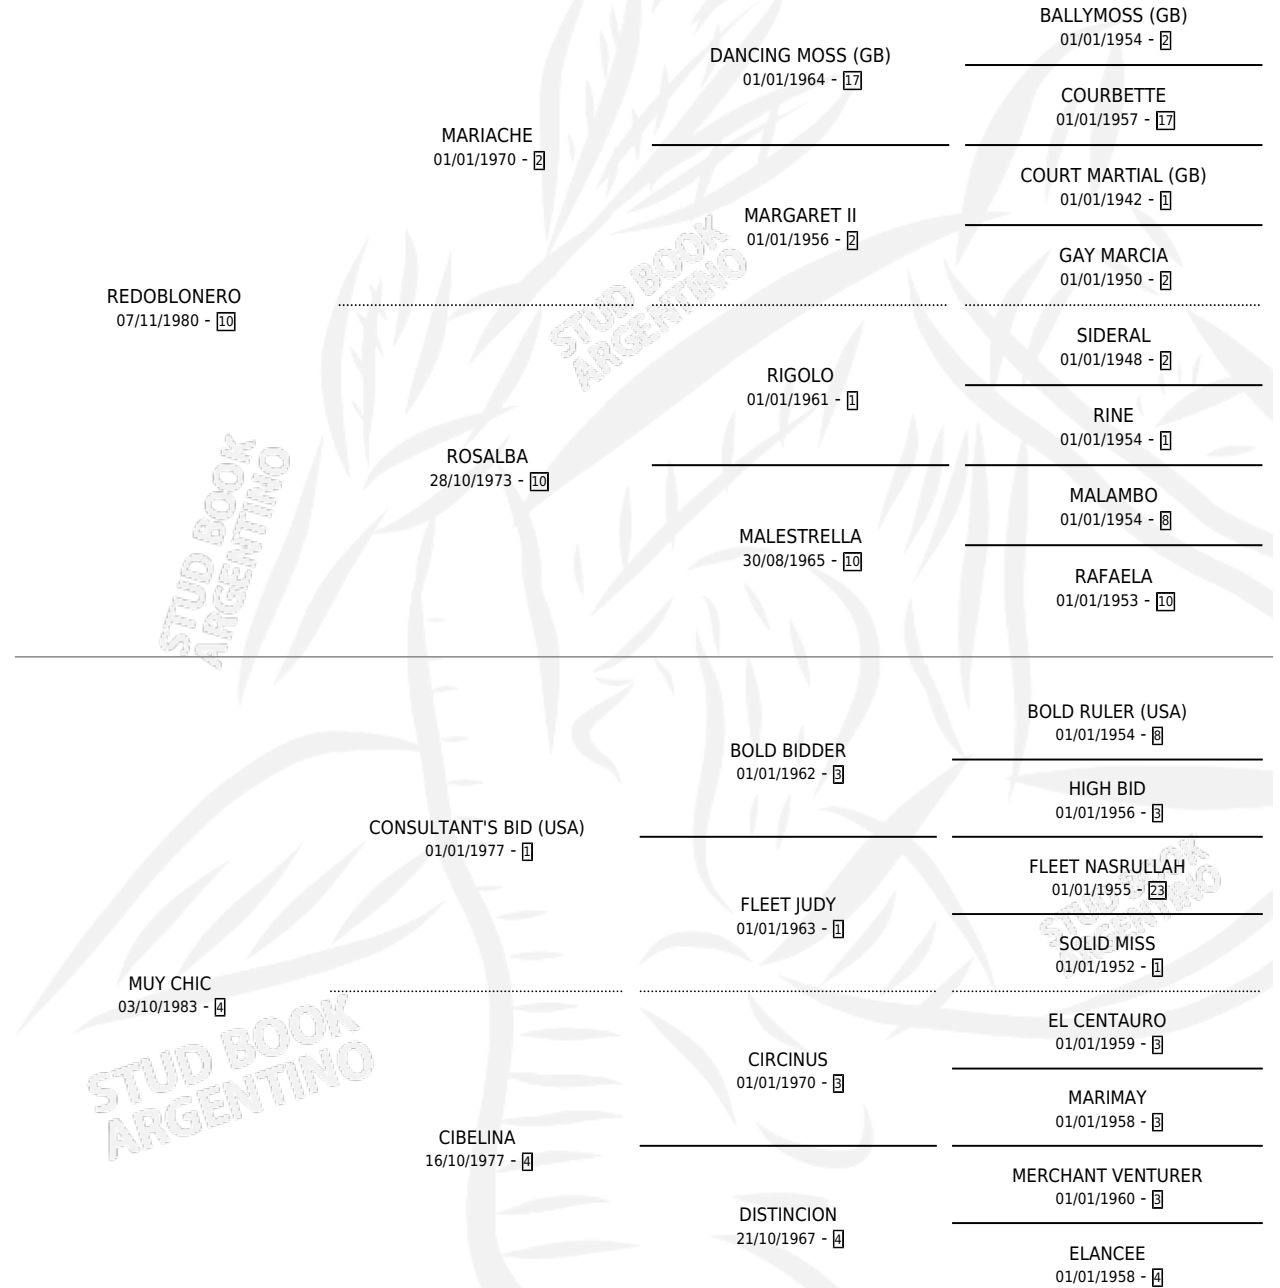

MANI PULITE

por REDOBLONERO y MUY CHIC por CONSULTANT'S BID (USA)

Argentina · Hembra · Alazan · SP · 28/09/1994
Familia 4-k · Volumen 35

ESTADO

TIPIFICACIÓN SANGUÍNEA	X
TIPIFICACIÓN POR ADN	X
PASAPORTE	X
IDENTIFICACIÓN POR MICROCHIP	X
REPRODUCTOR	X

Lugar de nacimiento: El Coraje

Criador: Sin dato

PEDIGREE

MANI PULITE

Datos oficiales del Stud Book Argentino

Documento generado el 02/05/2026

studbook.org.ar