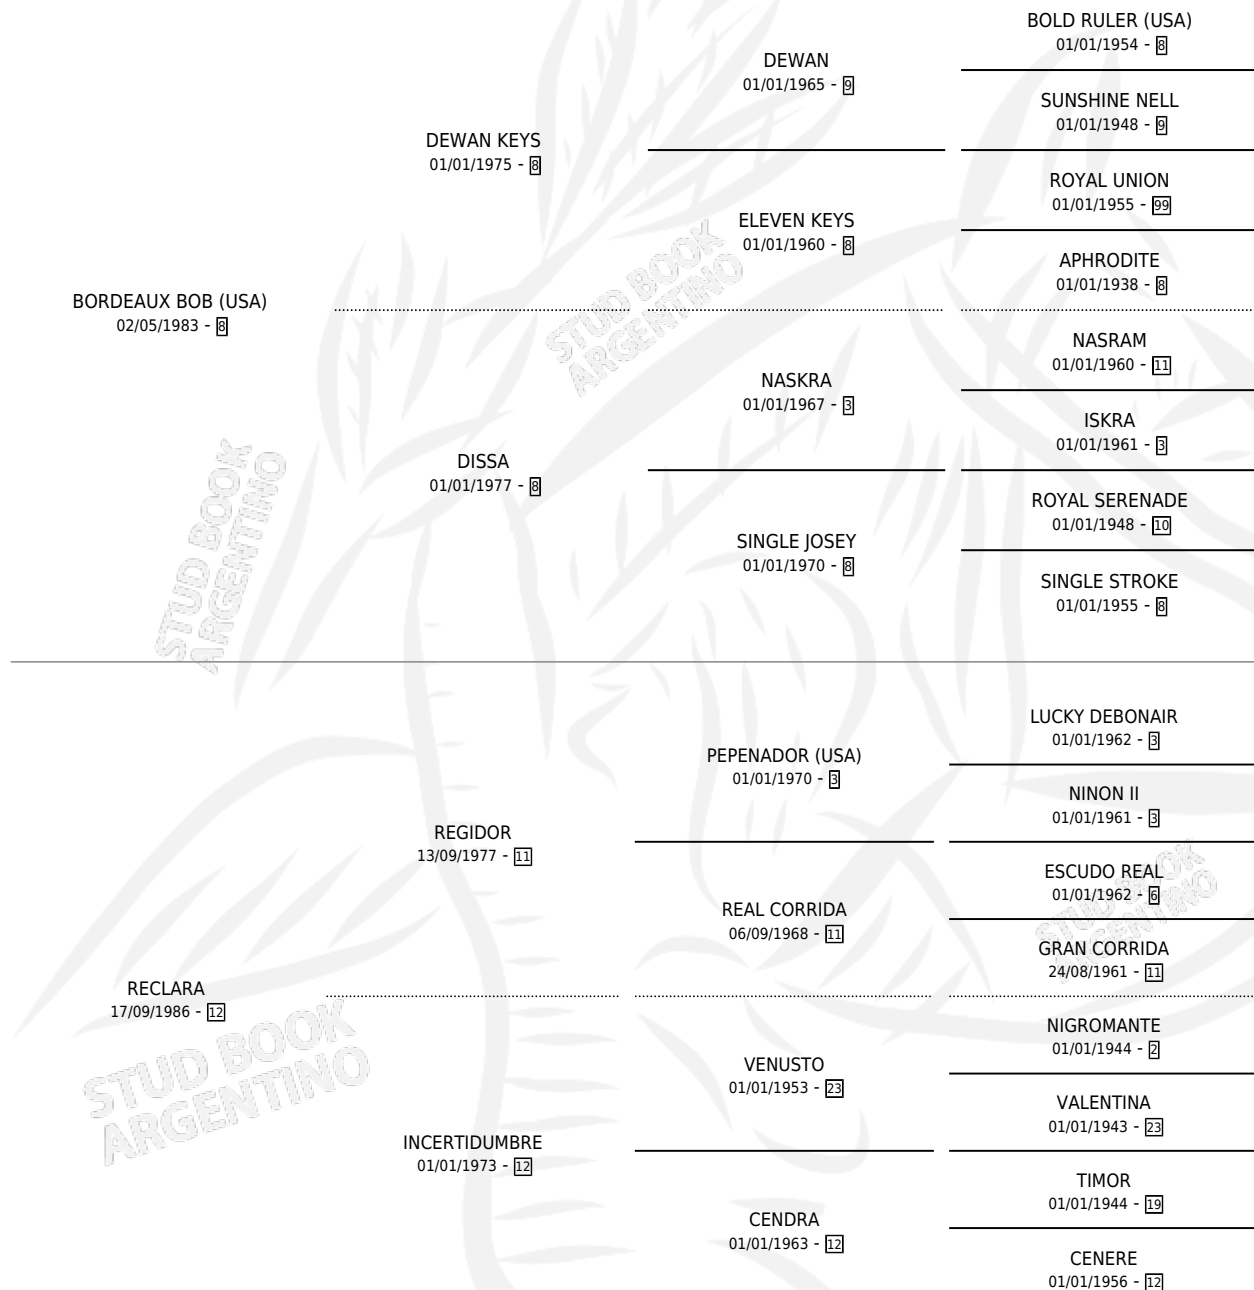

CLARA BORDEAUX

por **BORDEAUX BOB (USA)** y **RECLARA** por **REGIDOR**

Argentina · Hembra · Alazan · SP · 19/09/1994
Familia 12 · Volumen 35

ESTADO

TIPIFICACIÓN SANGUÍNEA	✓
TIPIFICACIÓN POR ADN	✓
PASAPORTE	X
IDENTIFICACIÓN POR MICROCHIP	X
REPRODUCTOR	✓

Lugar de nacimiento: Dilu

Criador: Sin dato

~

HIJOS

	MACHOS	HEMBRAS
3 NACIERON	2	1
2 CORRIERON	1	1

SIN ACTUACIONES

PEDIGREE

CAMPAÑA

Solo carreras oficiales de Argentina

POR EDAD

EDAD	CC	1°	2°	3°	4°	5°	NP	CLC	CLG	CLCG1	CLGG1	IMPORTE	GANANCIA / CC
3 AÑOS	3	1	0	0	0	0	2	1	0	0	0	\$7,800	\$2,600
TOTALES	3	1	0	0	0	0	2	1	0	0	0	\$7,800	\$2,600
%		33.3%	0.0%	0.0%	0.0%	0.0%	66.7%	33.3%	0.0%	0.0%	0.0%		