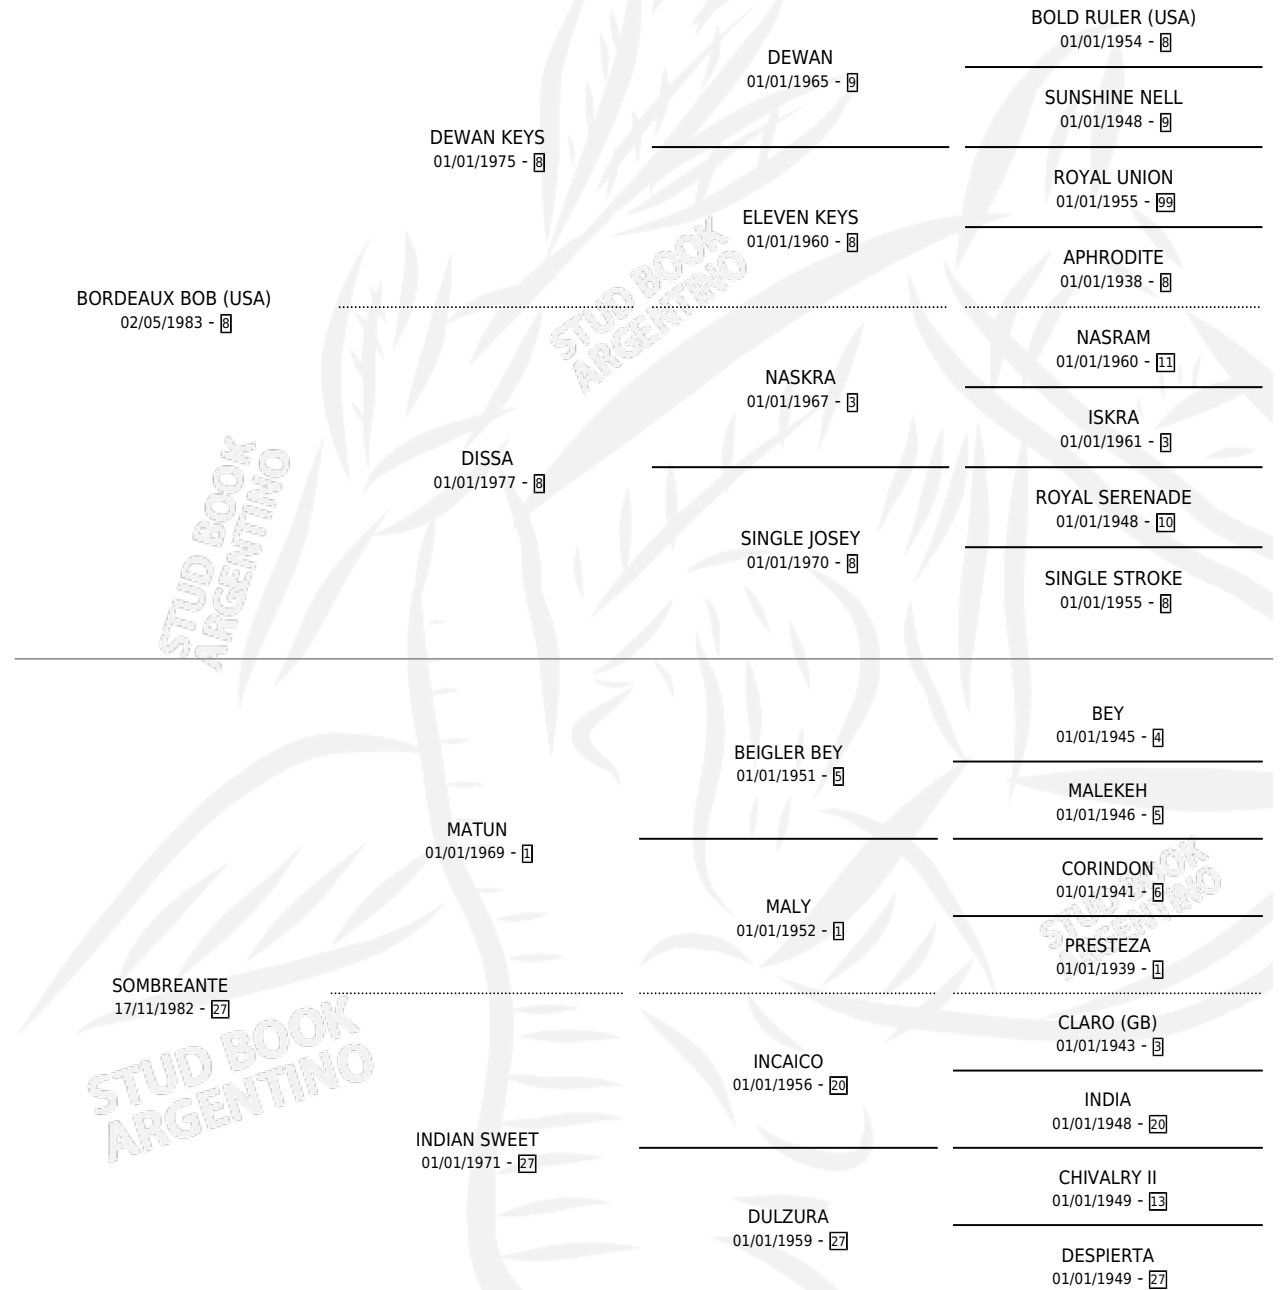

OPACA BORDEAUX

por **BORDEAUX BOB (USA)** y **SOMBREANTE** por **MATUN**

Argentina · Hembra · Zaino Doradillo · SP · 09/09/1994
Familia 27 · Volumen 35

ESTADO

TIPIFICACIÓN SANGUÍNEA	X
TIPIFICACIÓN POR ADN	X
PASAPORTE	X
IDENTIFICACIÓN POR MICROCHIP	X
REPRODUCTOR	X

Lugar de nacimiento: Dilu

Criador: Sin dato

PEDIGREE

CAMPAÑA

Solo carreras oficiales de Argentina

POR EDAD

EDAD	CC	1°	2°	3°	4°	5°	NP	CLC	CLG	CLCG1	CLGG1	IMPORTE	GANANCIA / CC
3 AÑOS	4	0	0	0	0	0	4	0	0	0	0	\$0	\$0
TOTALES	4	0	0	0	0	0	4	0	0	0	0	\$0	\$0
%		0.0%	0.0%	0.0%	0.0%	0.0%	100%	0.0%	0.0%	0.0%	0.0%		