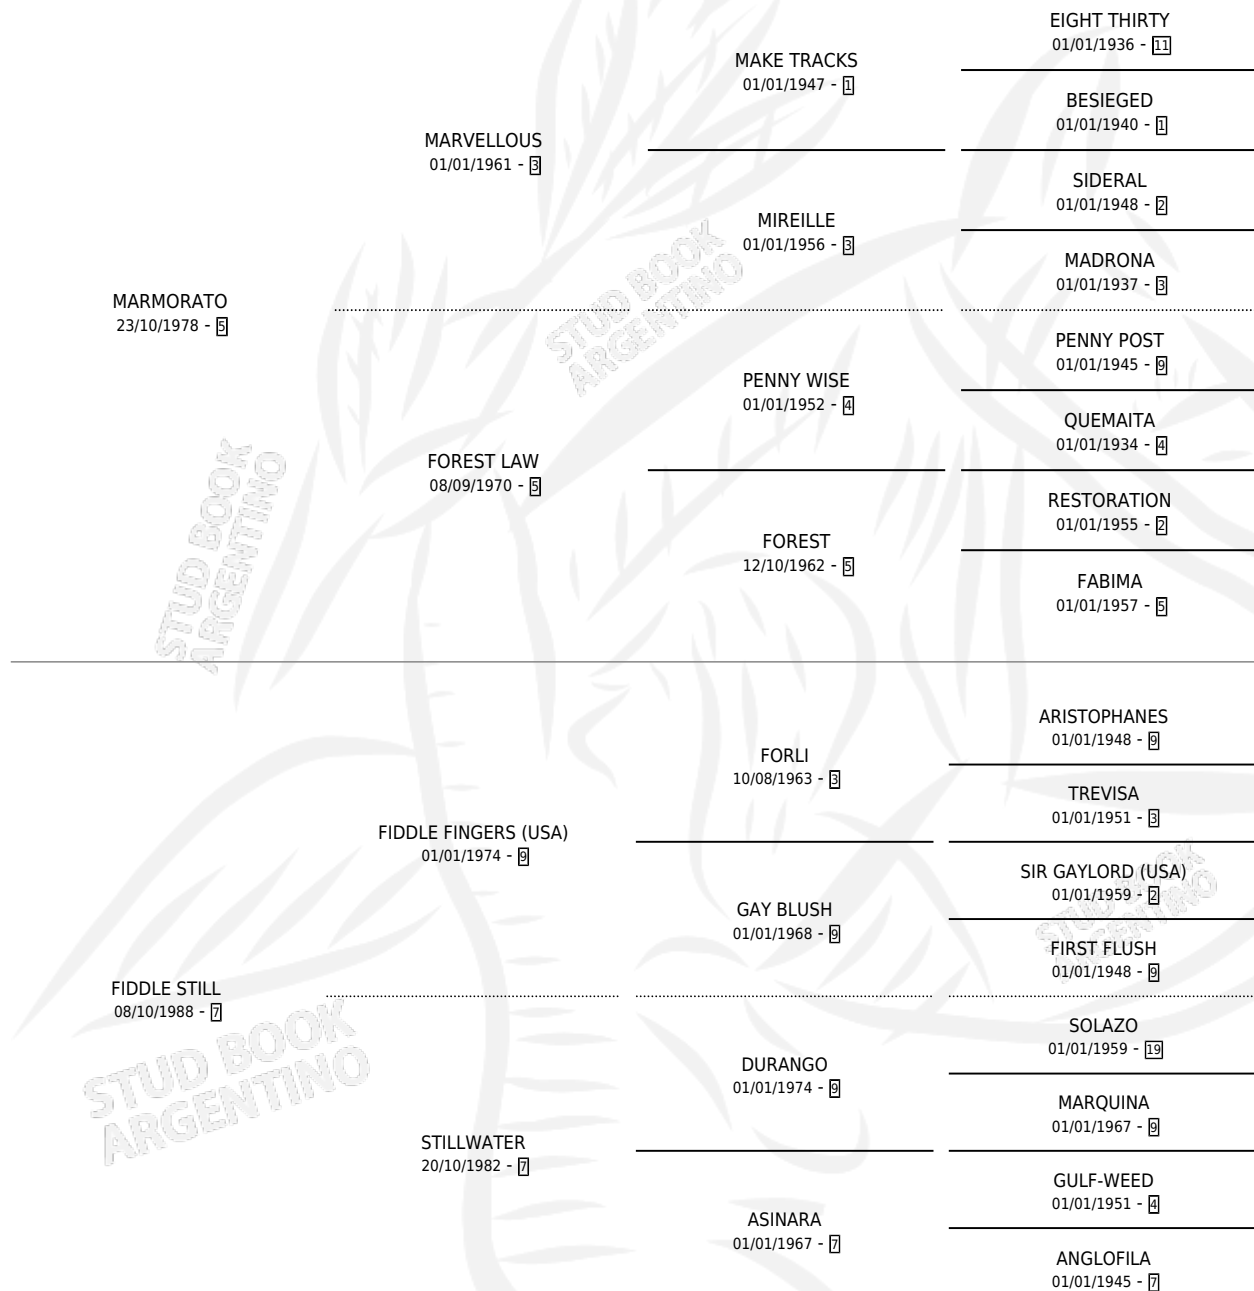

MR. MIDDLE

por **MARMORATO** y **FIDDLE STILL** por **FIDDLE FINGERS (USA)**

Argentina · Macho · Alazan · SP · 26/10/1994
Familia 7 · Volumen 35

ESTADO

TIPIFICACIÓN SANGUÍNEA	X
TIPIFICACIÓN POR ADN	X
PASAPORTE	X
IDENTIFICACIÓN POR MICROCHIP	X
REPRODUCTOR	X

Lugar de nacimiento: Harvey
Criador: Sin dato

PEDIGREE

MR. MIDDLE

Datos oficiales del Stud Book Argentino

Documento generado el 05/05/2026

studbook.org.ar