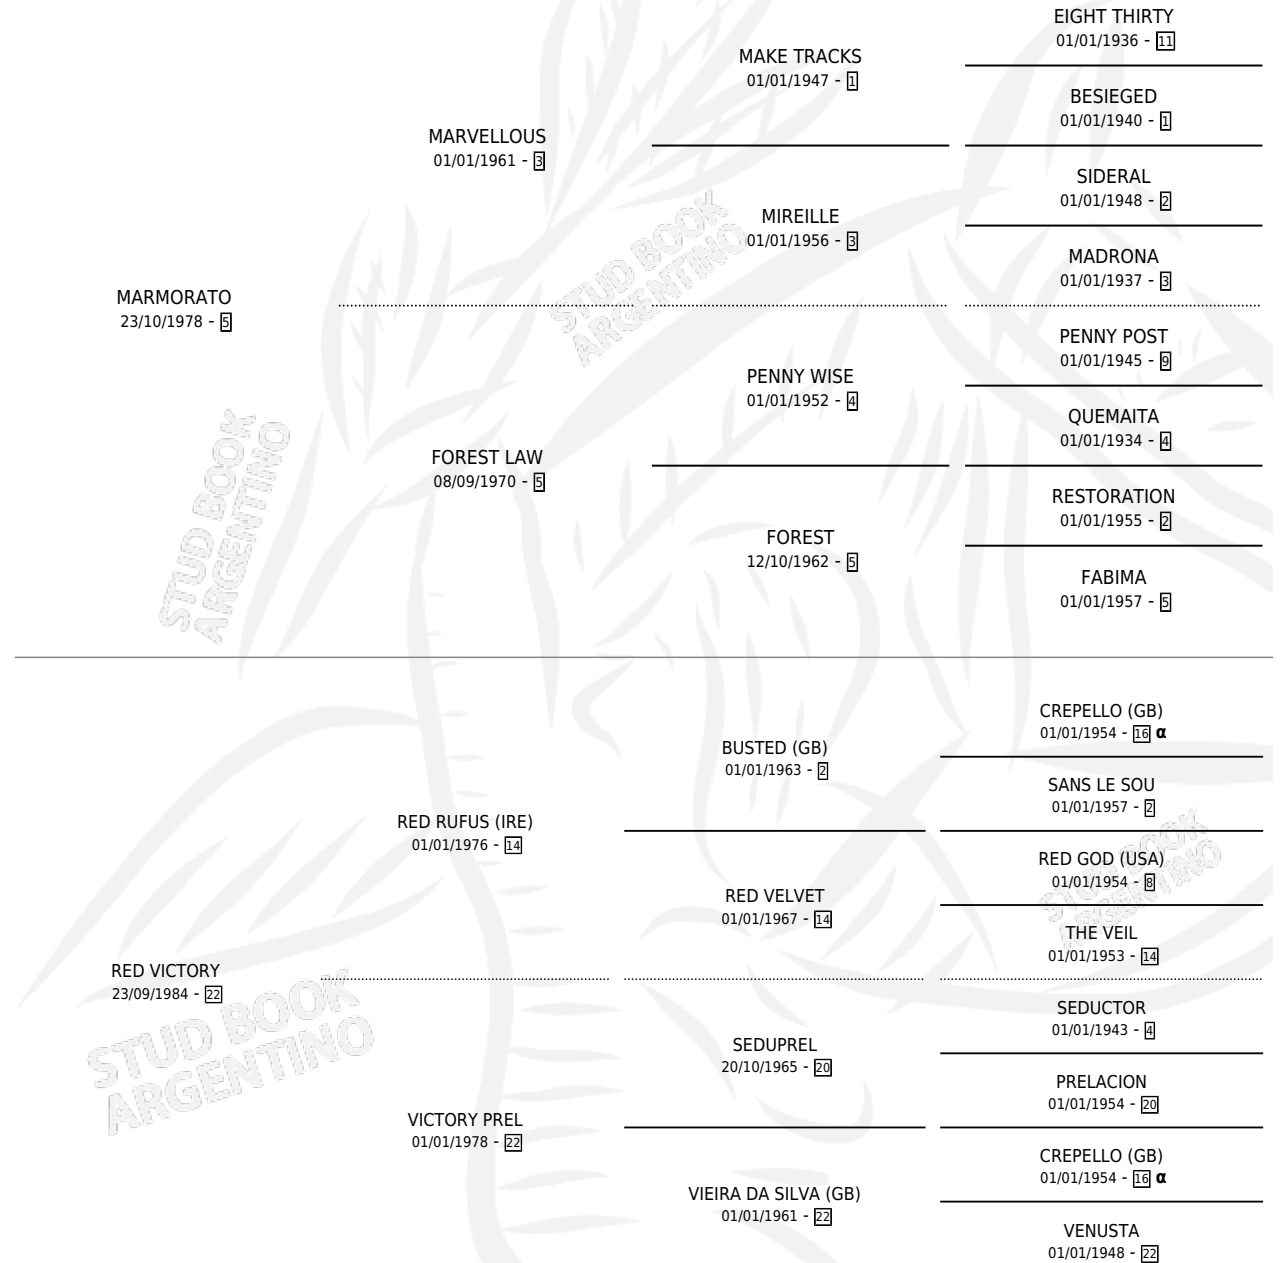

WIDE WIN

por **MARMORATO** y **RED VICTORY** por **RED RUFUS (IRE)**

Argentina · Hembra · Zaino · SP · 23/10/1994
Familia 22-a · Volumen 35

ESTADO

TIPIFICACIÓN SANGUÍNEA	X
TIPIFICACIÓN POR ADN	X
PASAPORTE	X
IDENTIFICACIÓN POR MICROCHIP	X
REPRODUCTOR	X

Lugar de nacimiento: Harvey

Criador: Sin dato

PEDIGREE

INBREEDING : α

WIDE WIN

Datos oficiales del Stud Book Argentino

Documento generado el 08/05/2026

studbook.org.ar