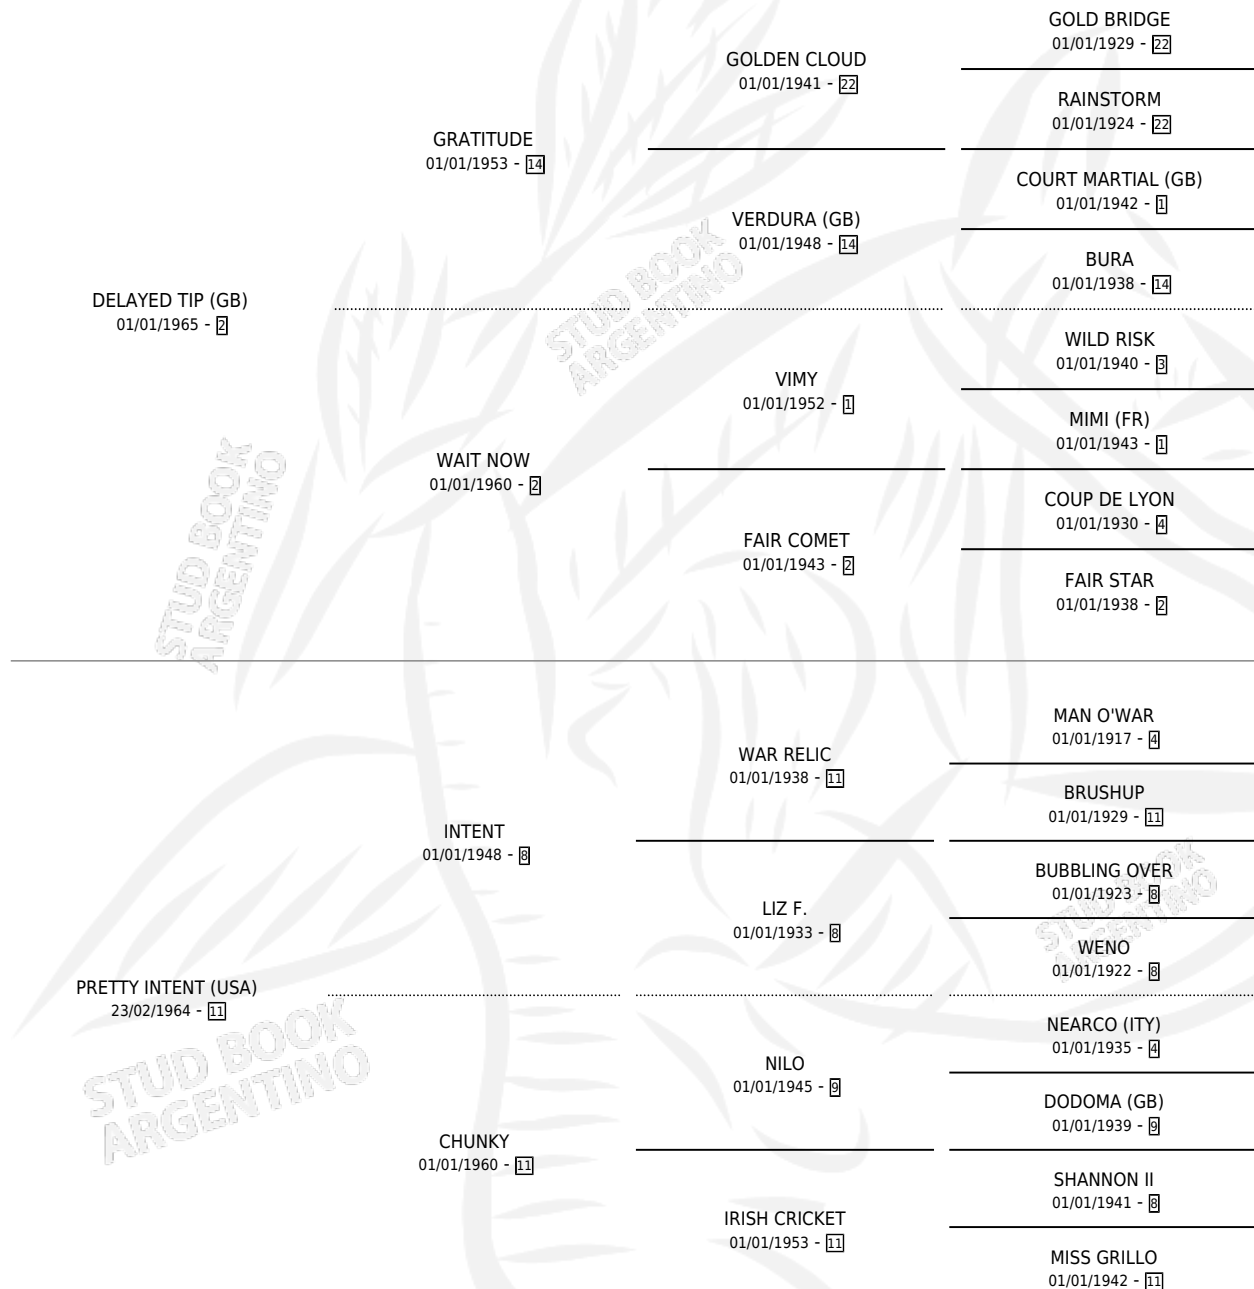

PRECISE TIP

por **DELAYED TIP (GB)** y **PRETTY INTENT (USA)** por **INTENT**

Argentina · Macho · Alazan · SP · 13/09/1972
Familia 11-f · Volumen 28

ESTADO

| | |
|------------------------------|---|
| TIPIFICACIÓN SANGUÍNEA | X |
| TIPIFICACIÓN POR ADN | X |
| PASAPORTE | X |
| IDENTIFICACIÓN POR MICROCHIP | X |
| REPRODUCTOR | X |

Lugar de nacimiento: Campo particular

Criador: Sin dato

PEDIGREE

PRECISE TIP

Datos oficiales del Stud Book Argentino

Documento generado el 28/04/2026

studbook.org.ar