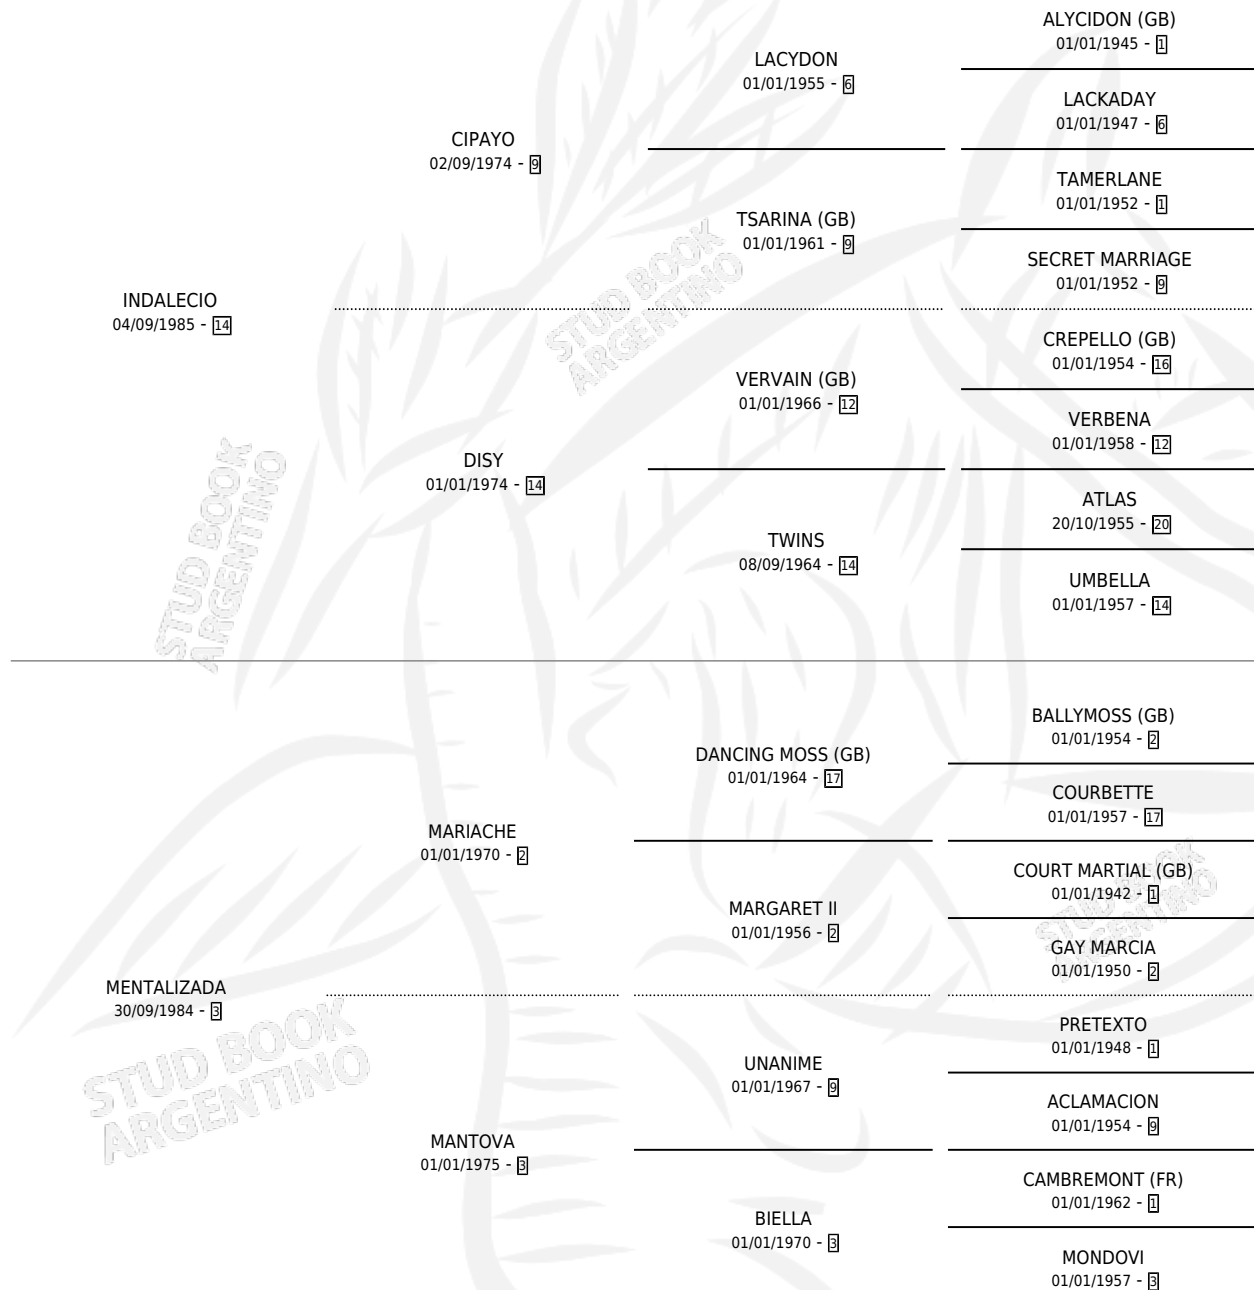

INTROSPECTIVO

por **INDALECIO** y **MENTALIZADA** por **MARIACHE**

Argentina · Macho · Alazan · SP · 25/10/1994
Familia 3-f · Volumen 35

ESTADO

TIPIFICACIÓN SANGUÍNEA	X
TIPIFICACIÓN POR ADN	X
PASAPORTE	X
IDENTIFICACIÓN POR MICROCHIP	X
REPRODUCTOR	X

Lugar de nacimiento: Don Jacinto

Criador: Sin dato

PEDIGREE

CAMPAÑA

Solo carreras oficiales de Argentina

POR EDAD

EDAD	CC	1°	2°	3°	4°	5°	NP	CLC	CLG	CLCG1	CLGG1	IMPORTE	GANANCIA / CC
4 AÑOS	1	1	0	0	0	0	0	0	0	0	0	\$1,000	\$1,000
TOTALES	1	1	0	0	0	0	0	0	0	0	0	\$1,000	\$1,000
%		100%	0.0%	0.0%	0.0%	0.0%	0.0%	0.0%	0.0%	0.0%	0.0%		