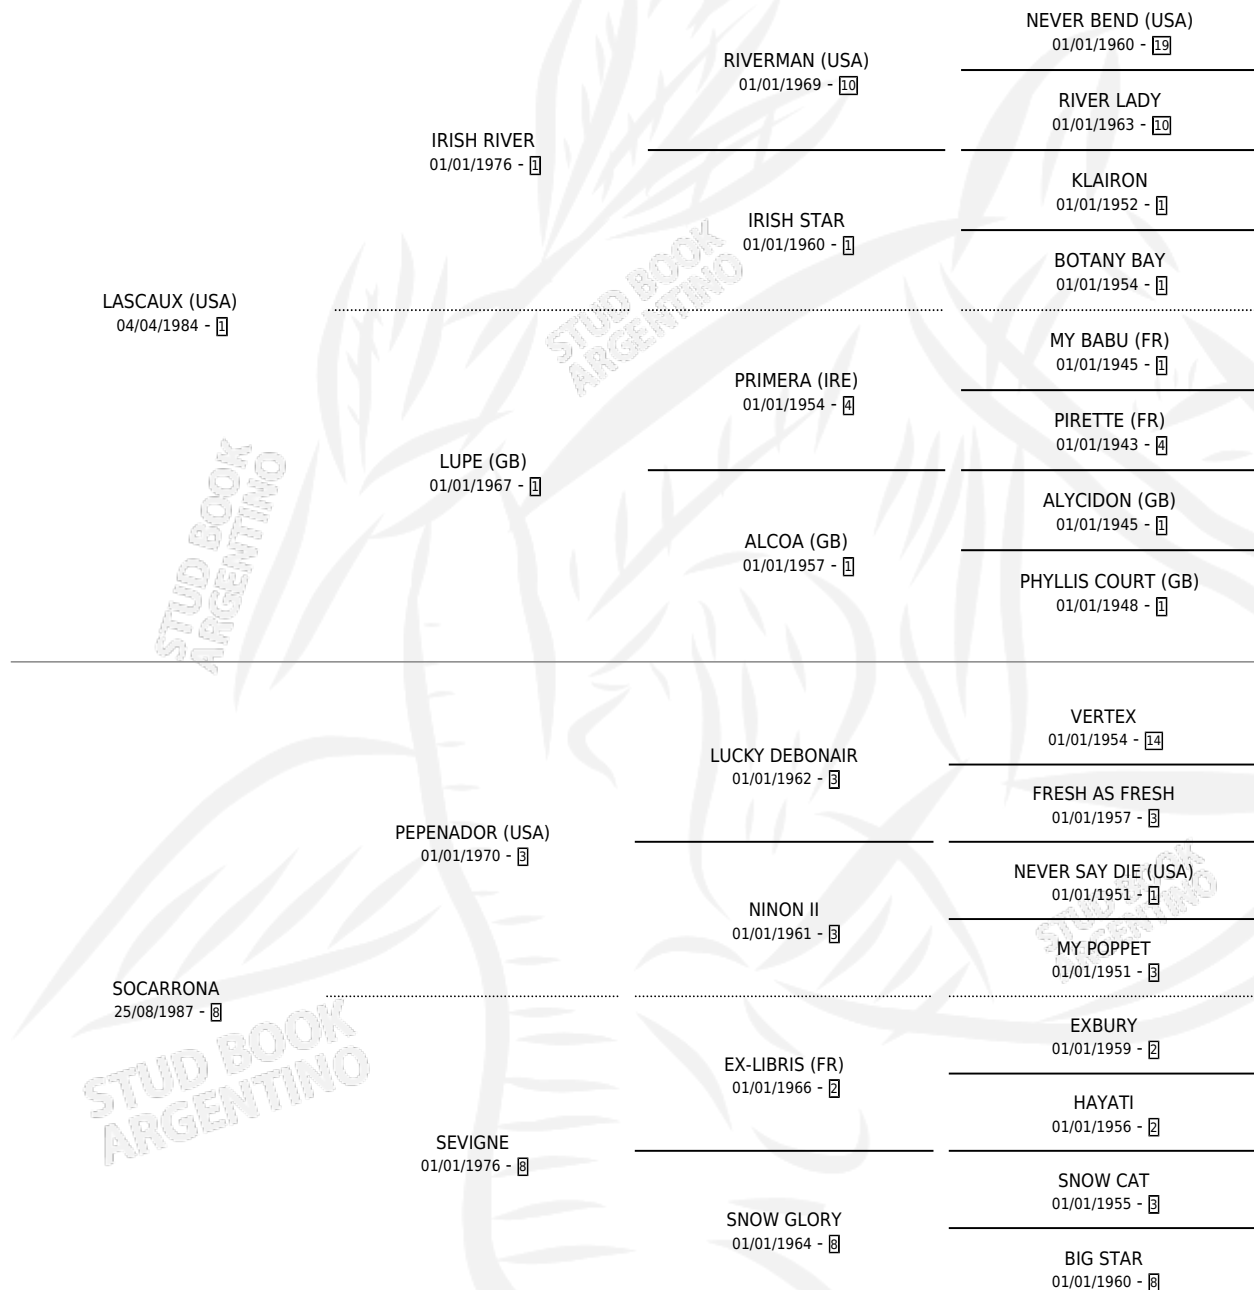

SEÑOR MATANZA

por **LASCAUX (USA)** y **SOCARRONA** por **PEPENADOR (USA)**

Argentina · Macho · Alazan · SP · 23/07/1994
Familia 8-c · Volumen 35

ESTADO

TIPIFICACIÓN SANGUÍNEA	✓
TIPIFICACIÓN POR ADN	X
PASAPORTE	X
IDENTIFICACIÓN POR MICROCHIP	X
REPRODUCTOR	X

Lugar de nacimiento: Don Jacinto
Criador: Sin dato

PEDIGREE

EXPORTACIÓN / IMPORTACIÓN

FECHA	MOVIMIENTO	PAÍS
01/02/1995	EXPORTADO	BRASIL

SEÑOR MATANZA

Datos oficiales del Stud Book Argentino

Documento generado el 04/05/2026