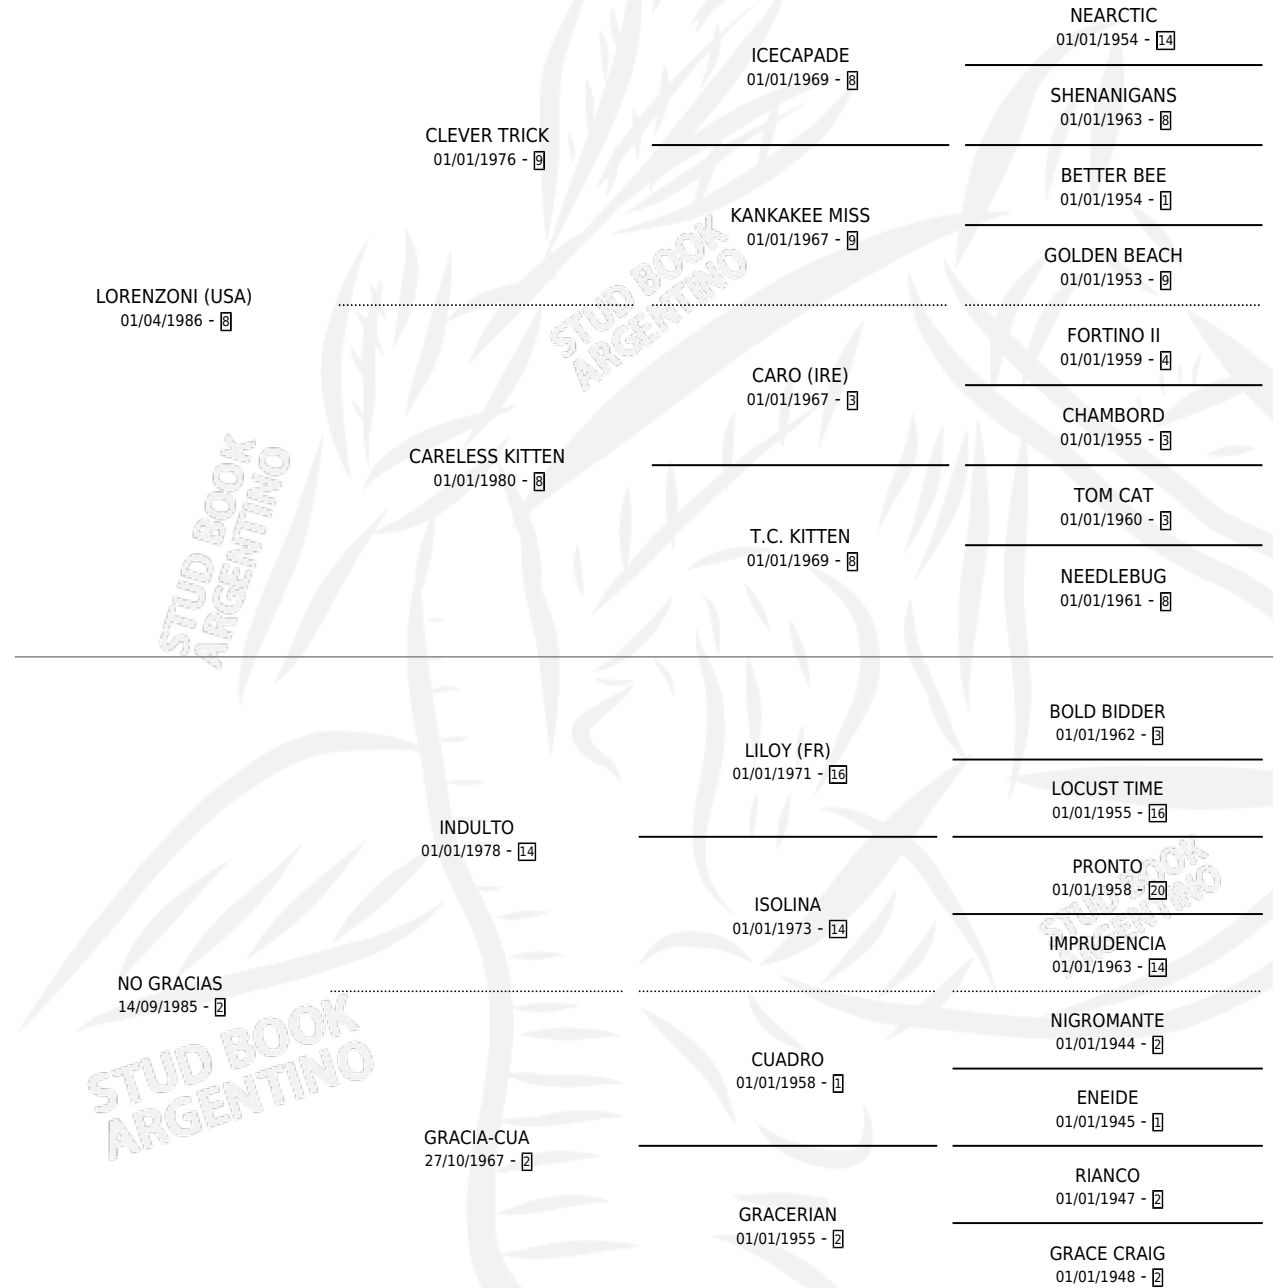

GRAN LORENZO

por LORENZONI (USA) y NO GRACIAS por INDULTO

Argentina · Macho · Zaino · SP · 16/09/1994
Familia 2-d · Volumen 35

ESTADO

TIPIFICACIÓN SANGUÍNEA	X
TIPIFICACIÓN POR ADN	X
PASAPORTE	X
IDENTIFICACIÓN POR MICROCHIP	X
REPRODUCTOR	X

Lugar de nacimiento: Maria del Sol

Criador: Sin dato

PEDIGREE

CAMPAÑA

Solo carreras oficiales de Argentina

POR EDAD

EDAD	CC	1°	2°	3°	4°	5°	NP	CLC	CLG	CLCG1	CLGG1	IMPORTE	GANANCIA / CC
2 AÑOS	5	0	1	0	2	0	2	1	0	0	0	\$1,920	\$384
3 AÑOS	1	0	0	0	1	0	0	0	0	0	0	\$492	\$492
TOTALES	6	0	1	0	3	0	2	1	0	0	0	\$2,412	\$402
%		0.0%	16.7%	0.0%	50.0%	0.0%	33.3%	16.7%	0.0%	0.0%	0.0%		