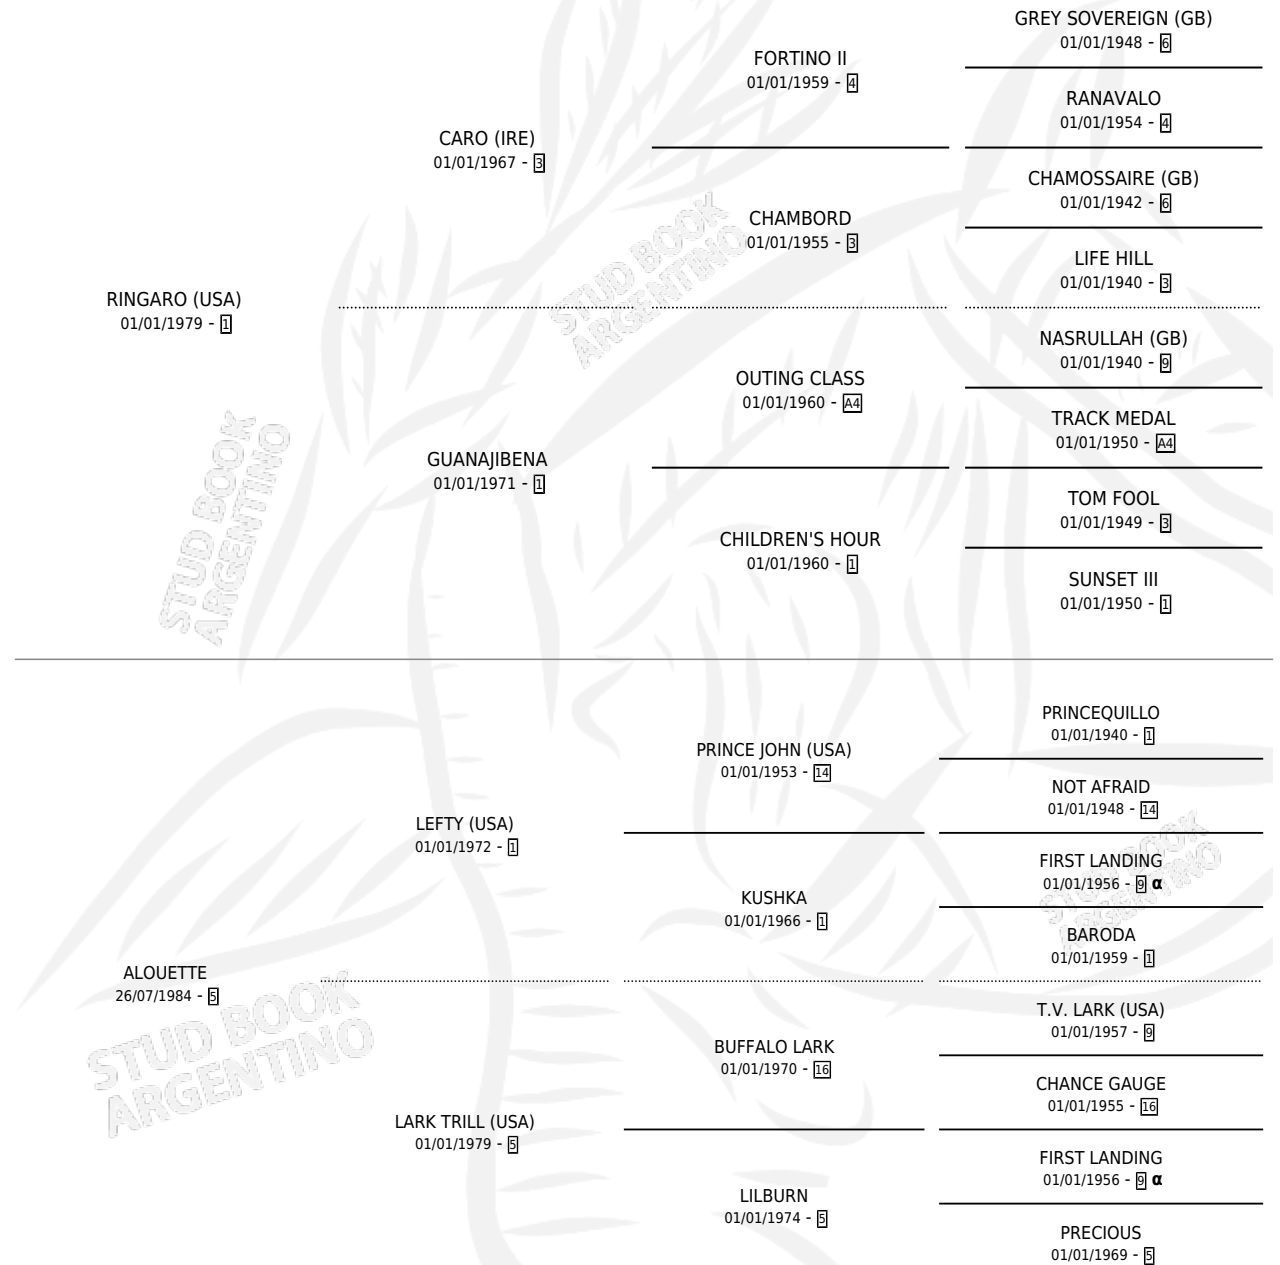

MONSIEUR PORTHOS

por RINGARO (USA) y ALOUETTE por LEFTY (USA)

Argentina · Macho · Tordillo · SP · 23/09/1994
Familia 5-g · Volumen 35

ESTADO

TIPIFICACIÓN SANGUÍNEA	X
TIPIFICACIÓN POR ADN	X
PASAPORTE	X
IDENTIFICACIÓN POR MICROCHIP	X
REPRODUCTOR	X

Lugar de nacimiento: Lomas Altas

Criador: Lomas Altas

PEDIGREE

INBREEDING : α

CAMPAÑA

Solo carreras oficiales de Argentina

POR EDAD

EDAD	CC	1°	2°	3°	4°	5°	NP	CLC	CLG	CLCG1	CLGG1	IMPORTE	GANANCIA / CC
4 AÑOS	2	0	0	0	0	0	2	0	0	0	0	\$0	\$0
5 AÑOS	4	0	0	2	0	0	2	0	0	0	0	\$1,056	\$264
TOTALES	6	0	0	2	0	0	4	0	0	0	0	\$1,056	\$176
%		0.0%	0.0%	33.3%	0.0%	0.0%	66.7%	0.0%	0.0%	0.0%	0.0%		

Placés en San Isidro en 6 carreras disputadas.

POR DISTANCIA

HIPODROMO	CC	1°	2°	3°	4°	5°	NP	CLC	CLG	CLCG1	CLGG1	IMPORTE
LA PLATA	1	0	0	0	0	0	1	0	0	0	0	\$0
1400 MTS	1	0	0	0	0	0	1	0	0	0	0	\$0
SAN ISIDRO	3	0	0	2	0	0	1	0	0	0	0	\$1,056
1400 MTS	3	0	0	2	0	0	1	0	0	0	0	\$1,056
PALERMO	2	0	0	0	0	0	2	0	0	0	0	\$0
1600 MTS	1	0	0	0	0	0	1	0	0	0	0	\$0
1400 MTS	1	0	0	0	0	0	1	0	0	0	0	\$0