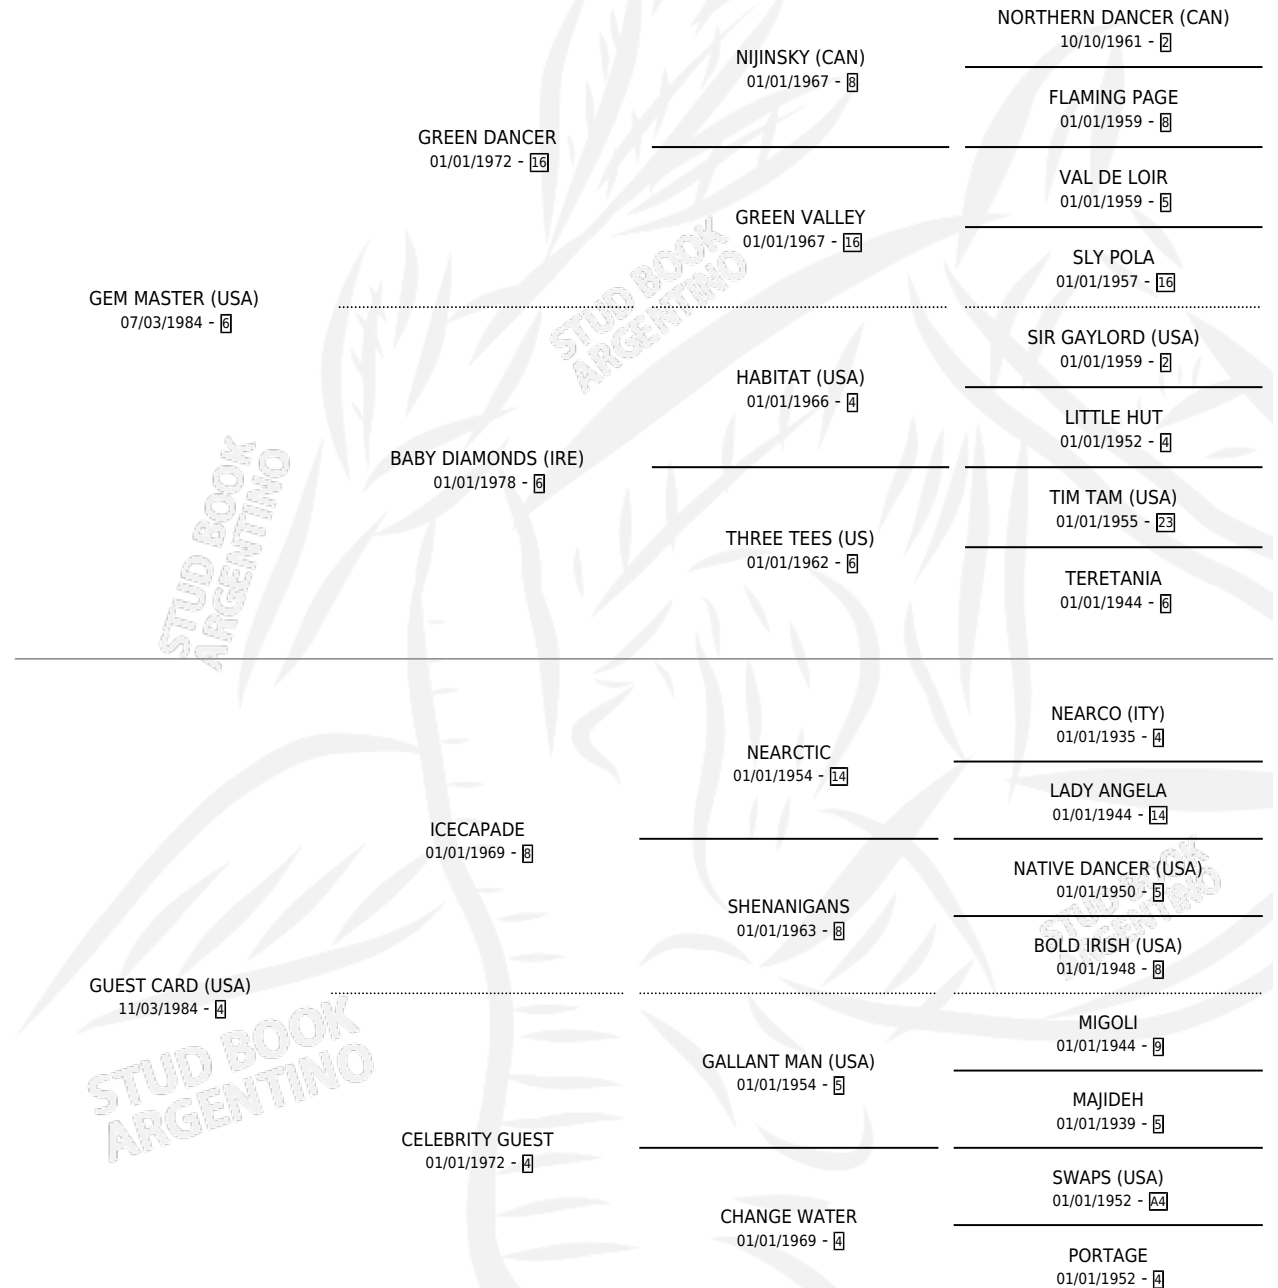

GAFIEIRA

por **GEM MASTER (USA)** y **GUEST CARD (USA)** por **ICECAPADE**

Argentina · Hembra · Zaino Doradillo · SP · 29/09/1994
Familia 4-m · Volumen 35

ESTADO

TIPIFICACIÓN SANGUÍNEA	✓
TIPIFICACIÓN POR ADN	X
PASAPORTE	X
IDENTIFICACIÓN POR MICROCHIP	X
REPRODUCTOR	X

Lugar de nacimiento: El Manzanar

Criador: El Manzanar

PEDIGREE

EXPORTACIÓN / IMPORTACIÓN

FECHA	MOVIMIENTO	PAÍS
23/09/1999	EXPORTADO	SUDAFRICA

~

CAMPAÑA

Solo carreras oficiales de Argentina