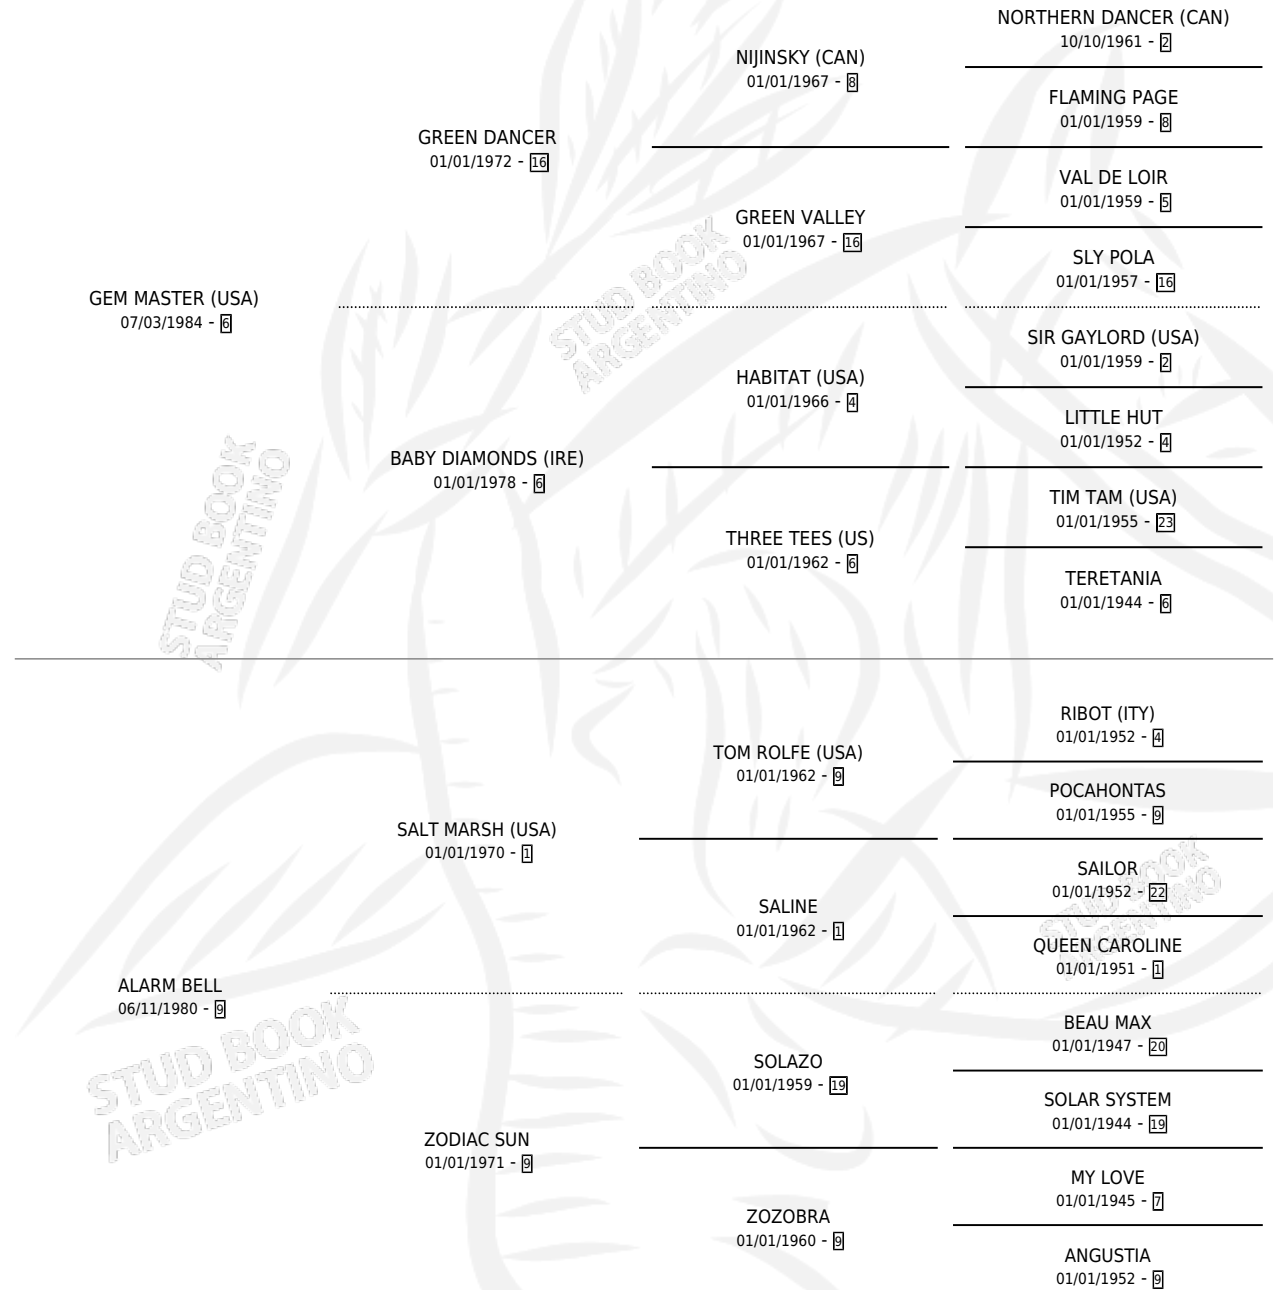

GERADORA

por **GEM MASTER (USA)** y **ALARM BELL** por **SALT MARSH (USA)**

Argentina · Hembra · Zaino · SP · 26/09/1994
Familia 9-g · Volumen 35

ESTADO

TIPIFICACIÓN SANGUÍNEA	✓
TIPIFICACIÓN POR ADN	X
PASAPORTE	X
IDENTIFICACIÓN POR MICROCHIP	X
REPRODUCTOR	✓

Lugar de nacimiento: El Manzanar
Criador: El Manzanar

~

HIJOS

	MACHOS	HEMBRAS
1 NACIERON	0	1
SIN ACTUACIONES		

PEDIGREE

CAMPAÑA

Solo carreras oficiales de Argentina

POR EDAD