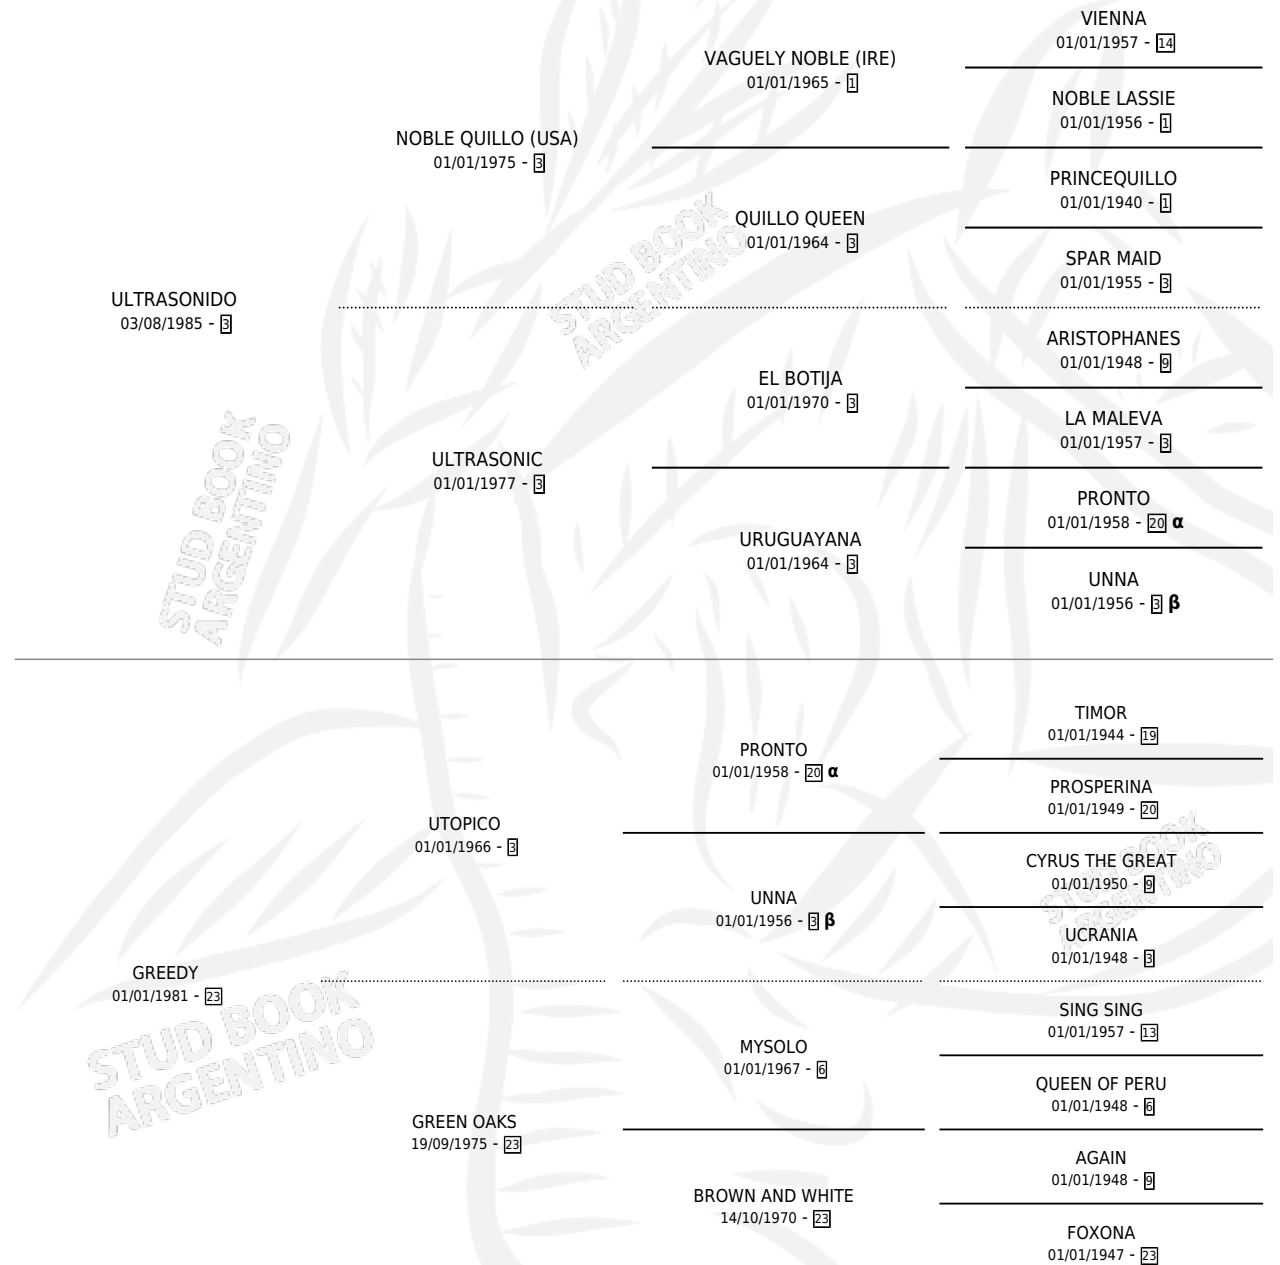

## ESTADO

TIPIFICACIÓN SANGUÍNEA	X
TIPIFICACIÓN POR ADN	X
PASAPORTE	X
IDENTIFICACIÓN POR MICROCHIP	X
REPRODUCTOR	X

**Lugar de nacimiento:** El Turf

**Criador:** El Turf

## PEDIGREE

INBREEDING : **α,β**