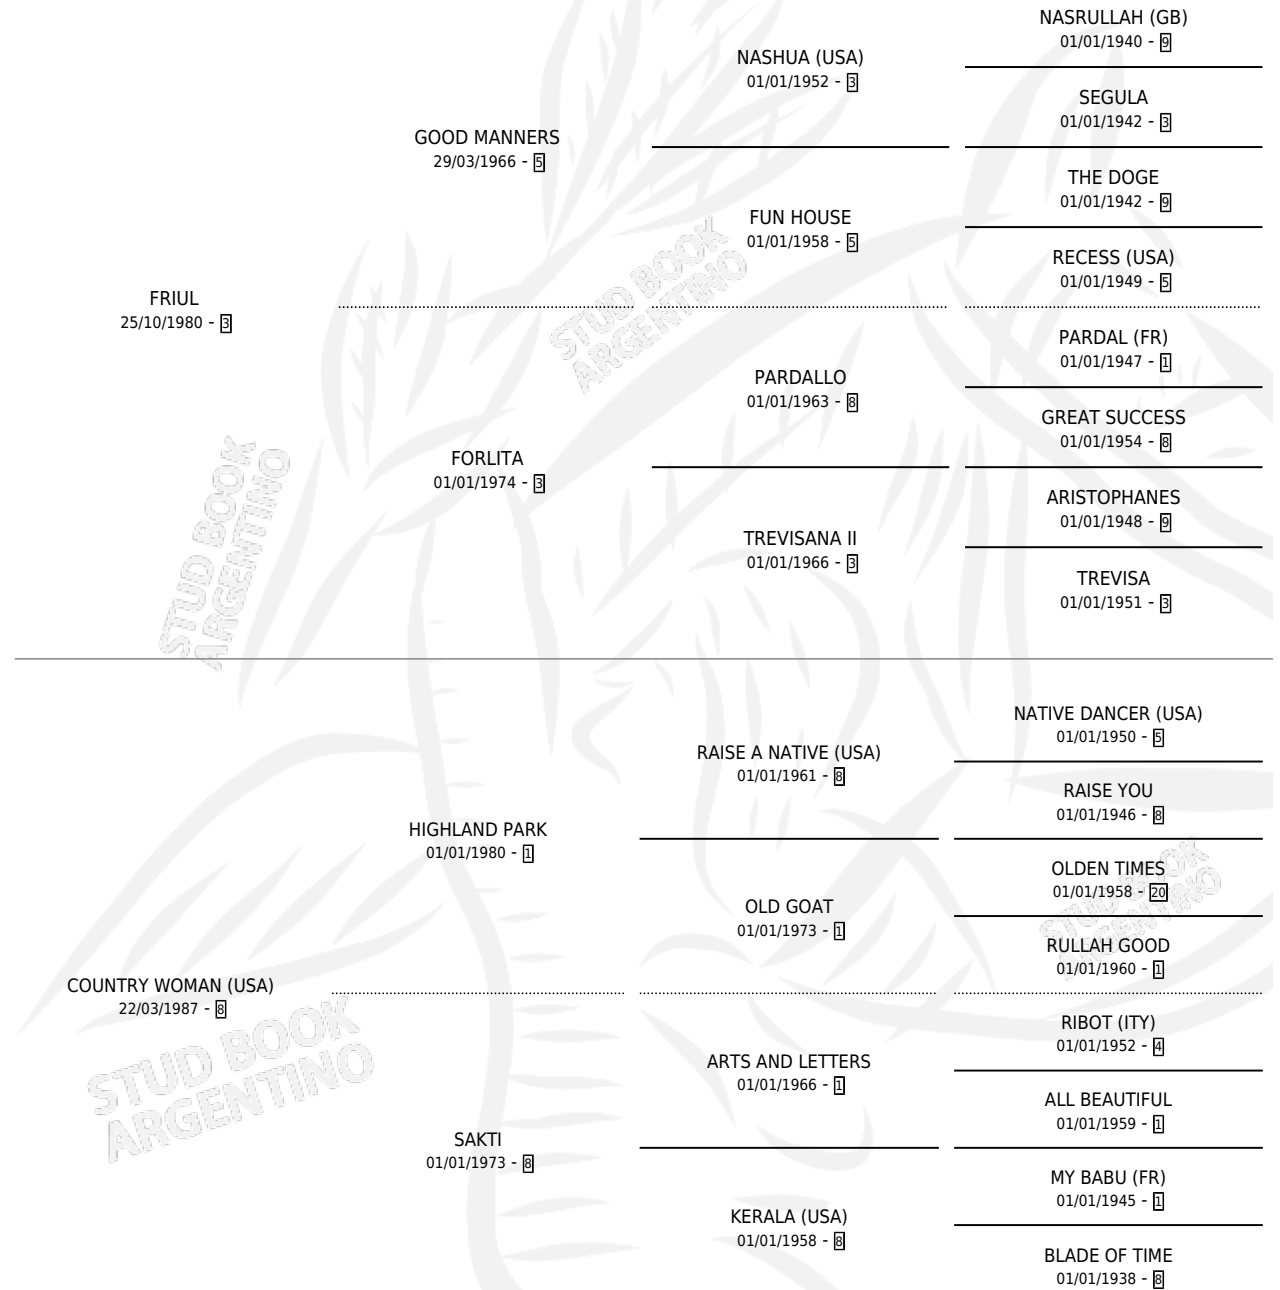

TAITERITA

por **FRIUL** y **COUNTRY WOMAN (USA)** por **HIGHLAND PARK**

Argentina · Hembra · Alazan · SP · 28/10/1994
Familia 8-h · Volumen 35

ESTADO

TIPIFICACIÓN SANGUÍNEA	✓
TIPIFICACIÓN POR ADN	✓
PASAPORTE	X
IDENTIFICACIÓN POR MICROCHIP	X
REPRODUCTOR	✓

Lugar de nacimiento: Don Arcangel

Criador: Sin dato

~

HIJOS

	MACHOS	HEMBRAS
9 NACIERON	6	3
7 CORRIERON	4	3
3 GANARON	1	2
0 GANADORES CL	0 GANADORES GR	0 GANADORES G1

PEDIGREE

CAMPAÑA

Solo carreras oficiales de Argentina