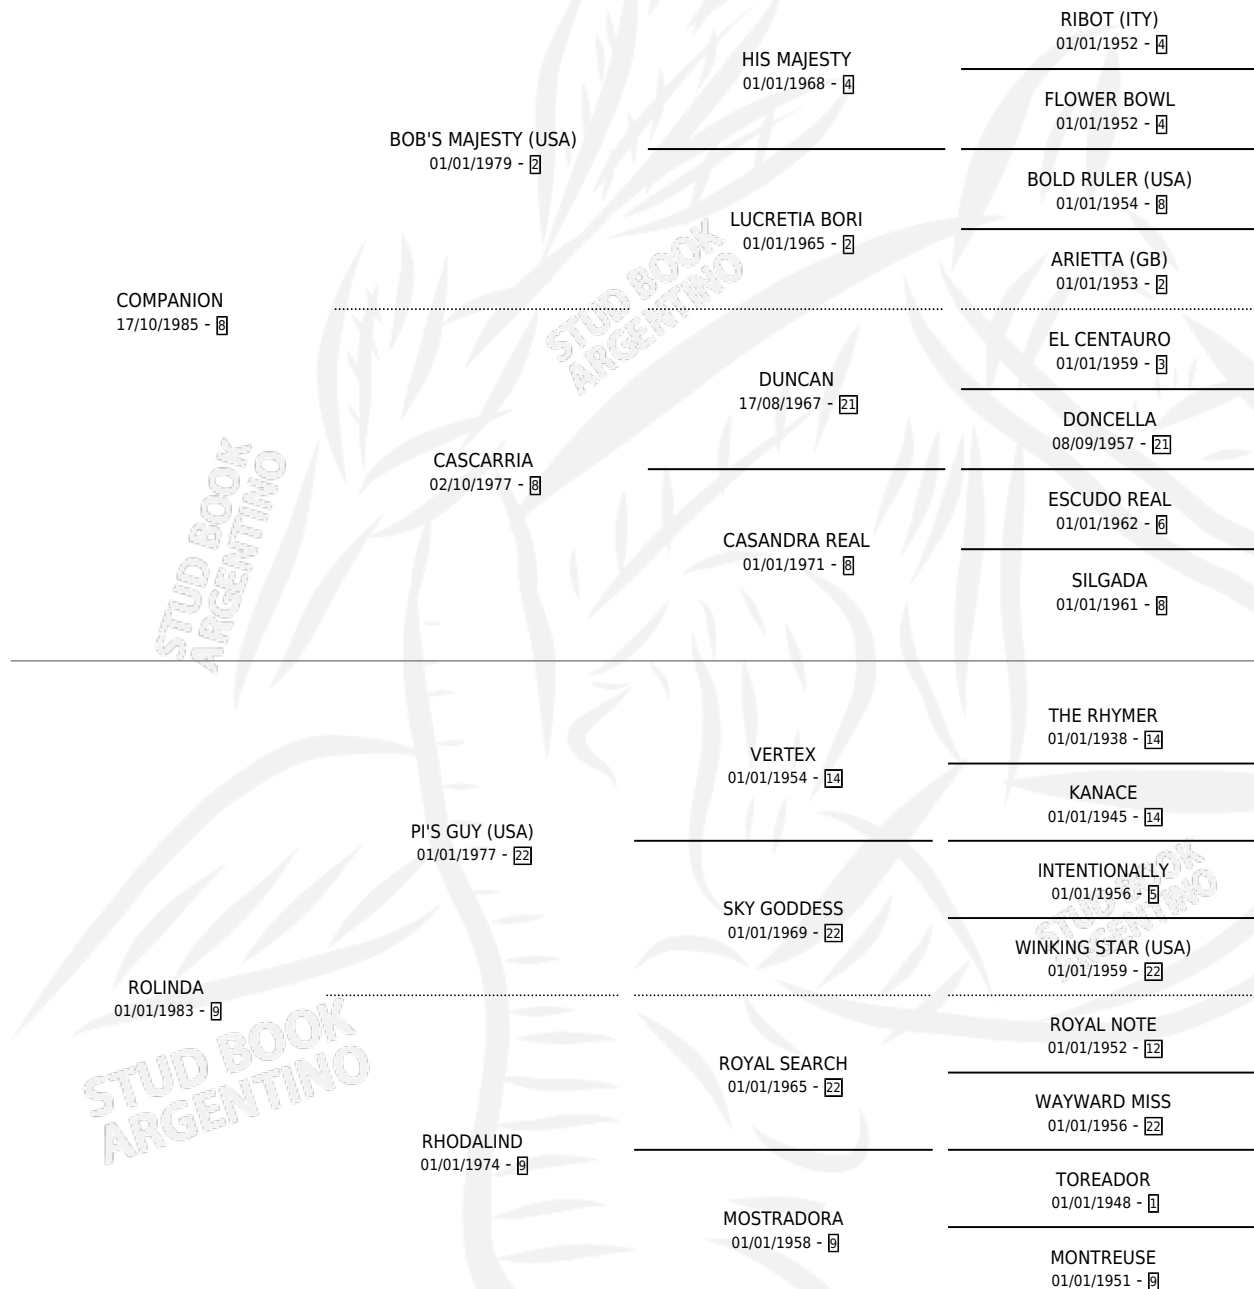

KRISTHIE

por COMPANION y ROLINDA por PI'S GUY (USA)

Argentina · Hembra · Alazan Tostado · SP · 22/09/1994
Familia 9-f · Volumen 35

ESTADO

TIPIFICACIÓN SANGUÍNEA	X
TIPIFICACIÓN POR ADN	X
PASAPORTE	X
IDENTIFICACIÓN POR MICROCHIP	X
REPRODUCTOR	X

Lugar de nacimiento: Panamericano

Criador: Sin dato

PEDIGREE

CAMPAÑA

Solo carreras oficiales de Argentina

POR EDAD

EDAD	CC	1°	2°	3°	4°	5°	NP	CLC	CLG	CLCG1	CLGG1	IMPORTE	GANANCIA / CC
3 AÑOS	4	0	0	0	0	0	4	0	0	0	0	\$0	\$0
TOTALES	4	0	0	0	0	0	4	0	0	0	0	\$0	\$0
%		0.0%	0.0%	0.0%	0.0%	0.0%	100%	0.0%	0.0%	0.0%	0.0%		