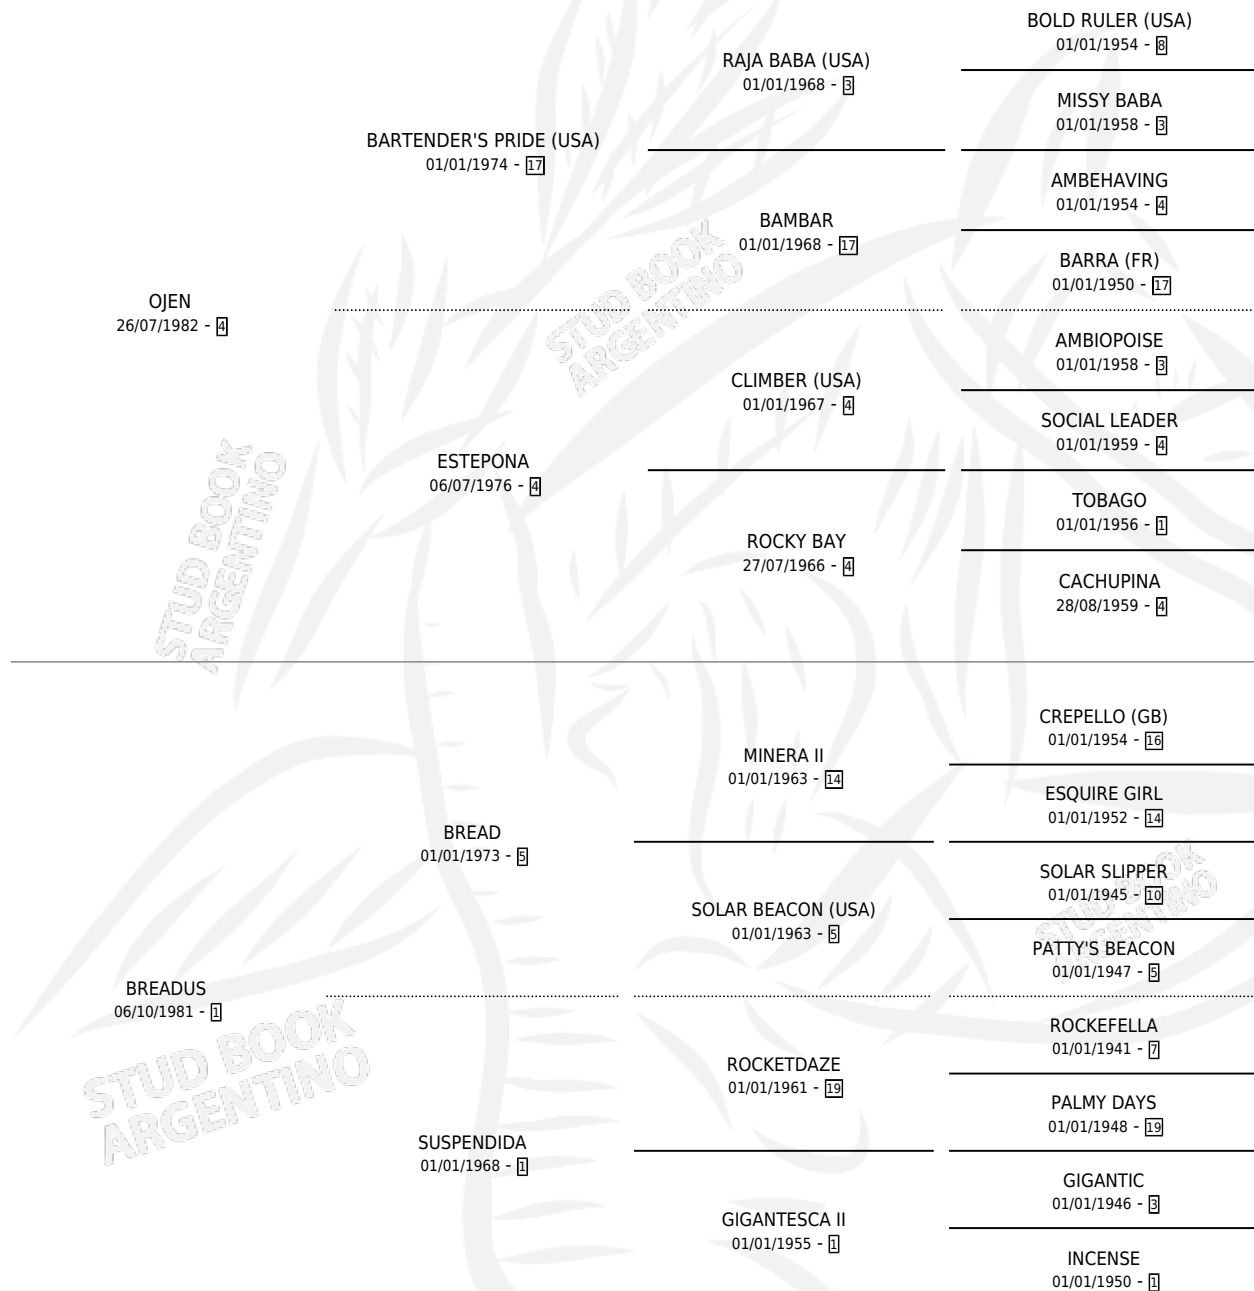

EL VENTANAL

por OJEN y BREADUS por BREAD

Argentina · Macho · Zaino · SP · 30/09/1994
Familia 1-p · Volumen 35

ESTADO

TIPIFICACIÓN SANGUÍNEA	X
TIPIFICACIÓN POR ADN	X
PASAPORTE	X
IDENTIFICACIÓN POR MICROCHIP	X
REPRODUCTOR	X

Lugar de nacimiento: Mutu-bor

Criador: Sin dato

PEDIGREE

CAMPAÑA

Solo carreras oficiales de Argentina

POR EDAD

EDAD	CC	1°	2°	3°	4°	5°	NP	CLC	CLG	CLCG1	CLGG1	IMPORTE	GANANCIA / CC
5 AÑOS	3	0	0	0	0	0	3	0	0	0	0	\$0	\$0
6 AÑOS	1	0	0	0	0	0	1	0	0	0	0	\$0	\$0
TOTALES	4	0	0	0	0	0	4	0	0	0	0	\$0	\$0
%		0.0%	0.0%	0.0%	0.0%	0.0%	100%	0.0%	0.0%	0.0%	0.0%		