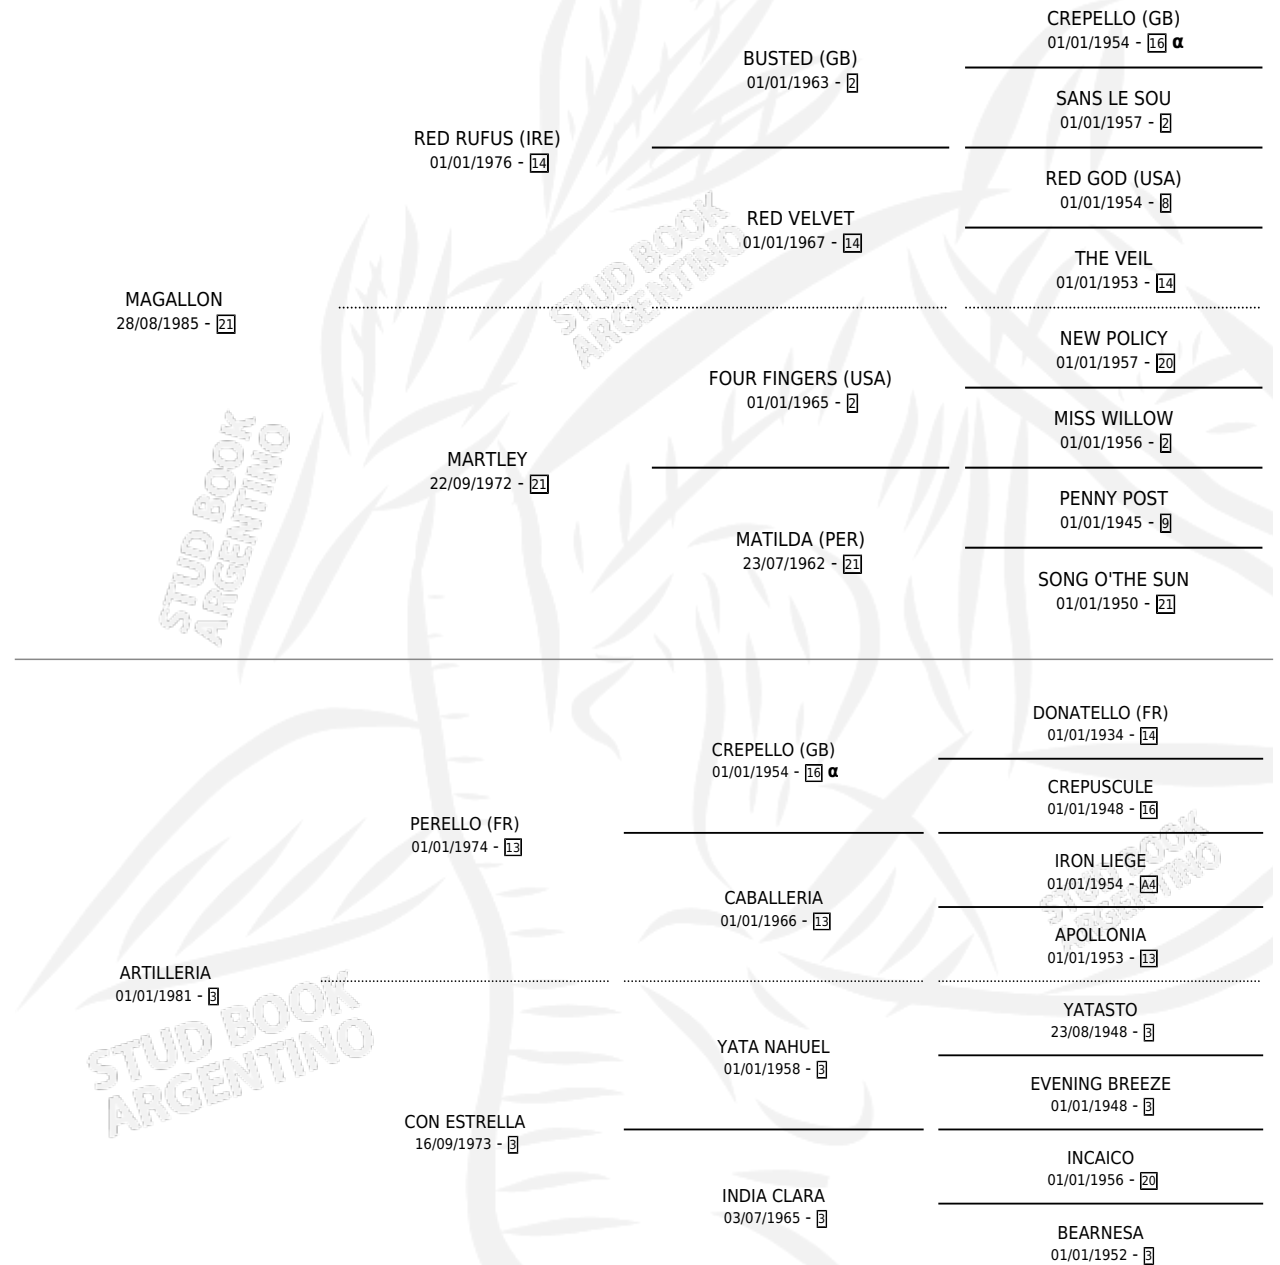

MALINKA

por MAGALLON y ARTILLERIA por PERELLO (FR)

Argentina · Hembra · Zaino · SP · 27/09/1994
Familia 3-d · Volumen 35

ESTADO

TIPIFICACIÓN SANGUÍNEA	X
TIPIFICACIÓN POR ADN	X
PASAPORTE	X
IDENTIFICACIÓN POR MICROCHIP	X
REPRODUCTOR	X

Lugar de nacimiento: El Tala

Criador: Sin dato

PEDIGREE

INBREEDING : α

CAMPAÑA

Solo carreras oficiales de Argentina

POR EDAD

EDAD	CC	1°	2°	3°	4°	5°	NP	CLC	CLG	CLCG1	CLGG1	IMPORTE	GANANCIA / CC
3 AÑOS	3	0	0	0	0	0	3	0	0	0	0	\$0	\$0
TOTALES	3	0	0	0	0	0	3	0	0	0	0	\$0	\$0
%		0.0%	0.0%	0.0%	0.0%	0.0%	100%	0.0%	0.0%	0.0%	0.0%		