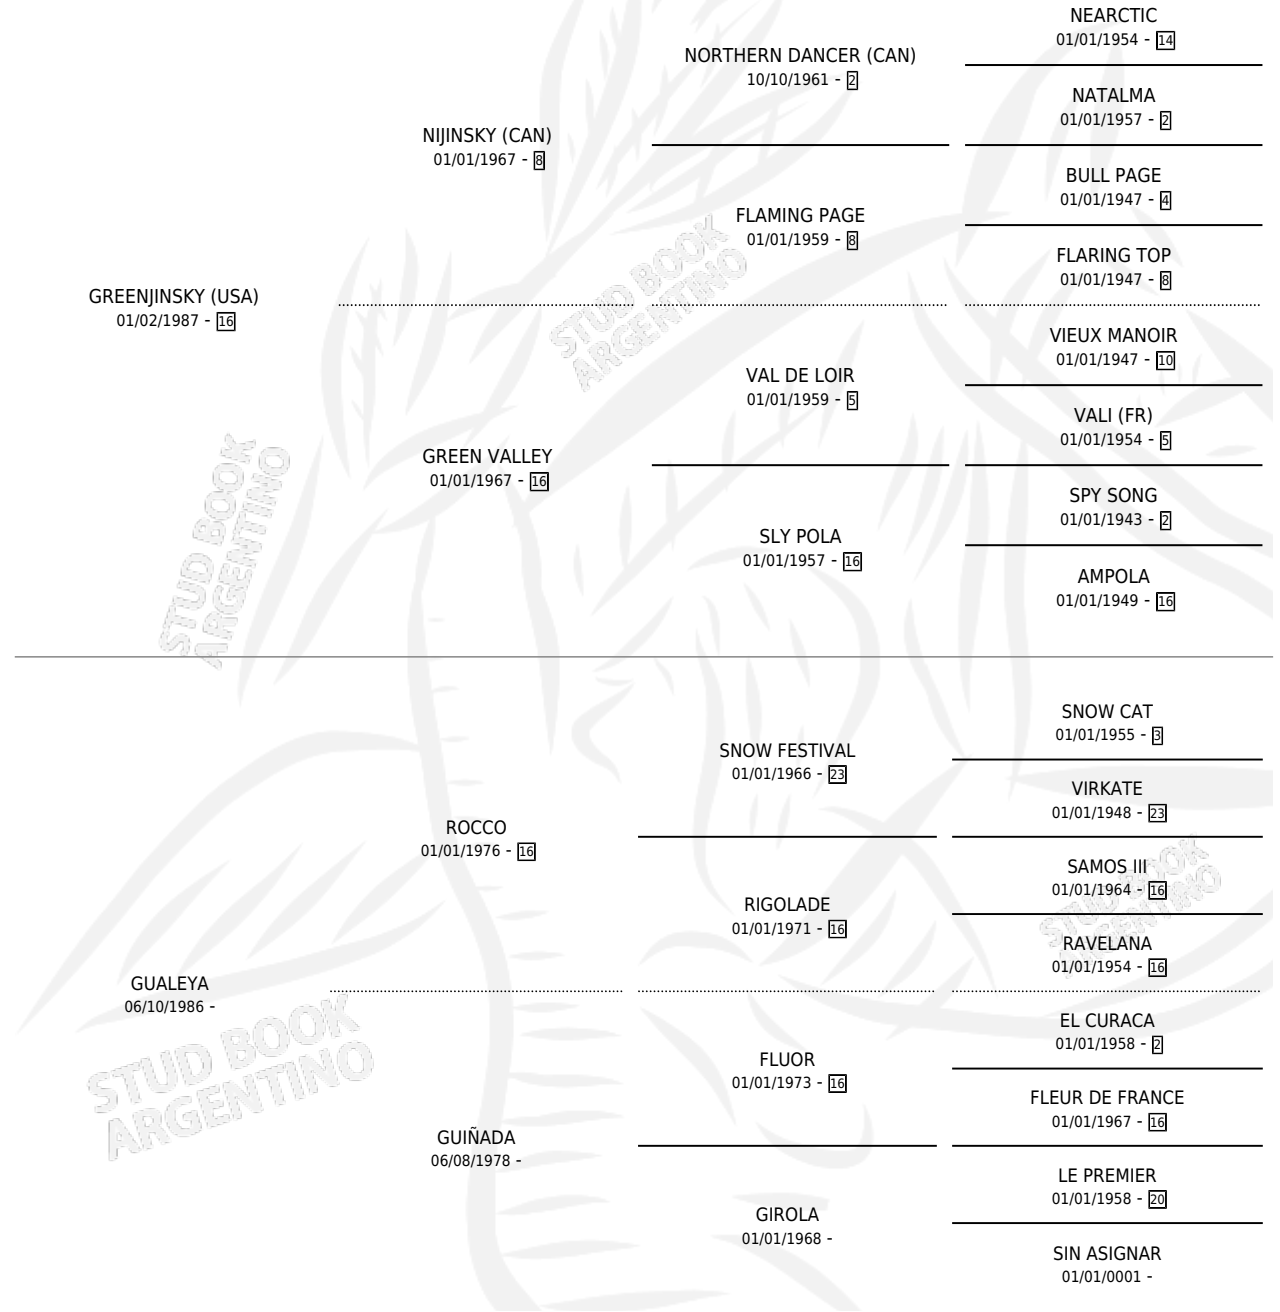

GUAJINSKY

por GREENJINSKY (USA) y GUALEYA por ROCCO

Argentina · Macho · Zaino · SP · 02/10/1994
Familia · Volumen 35

ESTADO

TIPIFICACIÓN SANGUÍNEA	X
TIPIFICACIÓN POR ADN	X
PASAPORTE	X
IDENTIFICACIÓN POR MICROCHIP	X
REPRODUCTOR	X

Lugar de nacimiento: Campo particular
Criador: Las Camelias

PEDIGREE

CAMPAÑA

Solo carreras oficiales de Argentina

POR EDAD

EDAD	CC	1°	2°	3°	4°	5°	NP	CLC	CLG	CLCG1	CLGG1	IMPORTE	GANANCIA / CC
3 AÑOS	2	0	0	0	0	1	1	0	0	0	0	\$0	\$0
TOTALES	2	0	0	0	0	1	1	0	0	0	0	\$0	\$0
%		0.0%	0.0%	0.0%	0.0%	50.0%	50.0%	0.0%	0.0%	0.0%	0.0%		