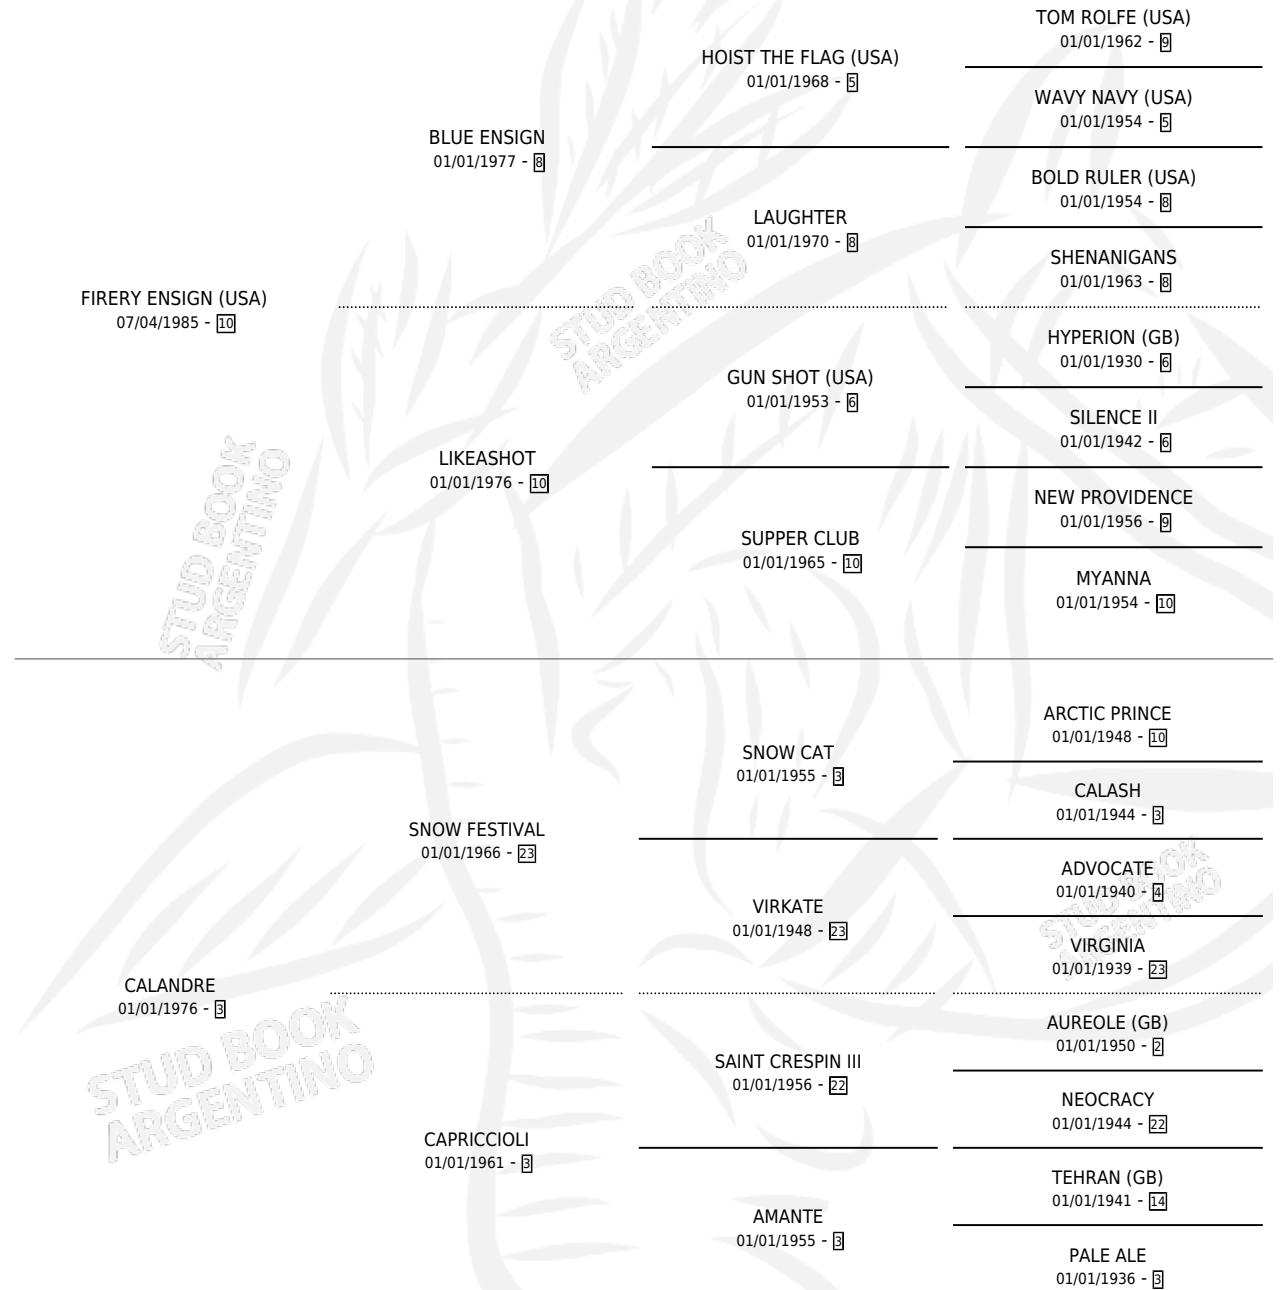

CISPADANA

por **FIRERY ENSIGN (USA)** y **CALANDRE** por **SNOW FESTIVAL**

Argentina · Hembra · Tordillo · SP · 22/09/1994
Familia 3-o · Volumen 35

ESTADO

TIPIFICACIÓN SANGUÍNEA	✓
TIPIFICACIÓN POR ADN	X
PASAPORTE	X
IDENTIFICACIÓN POR MICROCHIP	X
REPRODUCTOR	✓

Lugar de nacimiento: Las Ortigas
Criador: Las Ortigas

~

HIJOS

	MACHOS	HEMBRAS
1 NACIERON	1	0
SIN ACTUACIONES		

PEDIGREE

EXPORTACIÓN / IMPORTACIÓN

FECHA	MOVIMIENTO	PAÍS
04/12/2001	EXPORTADO	PARAGUAY

~