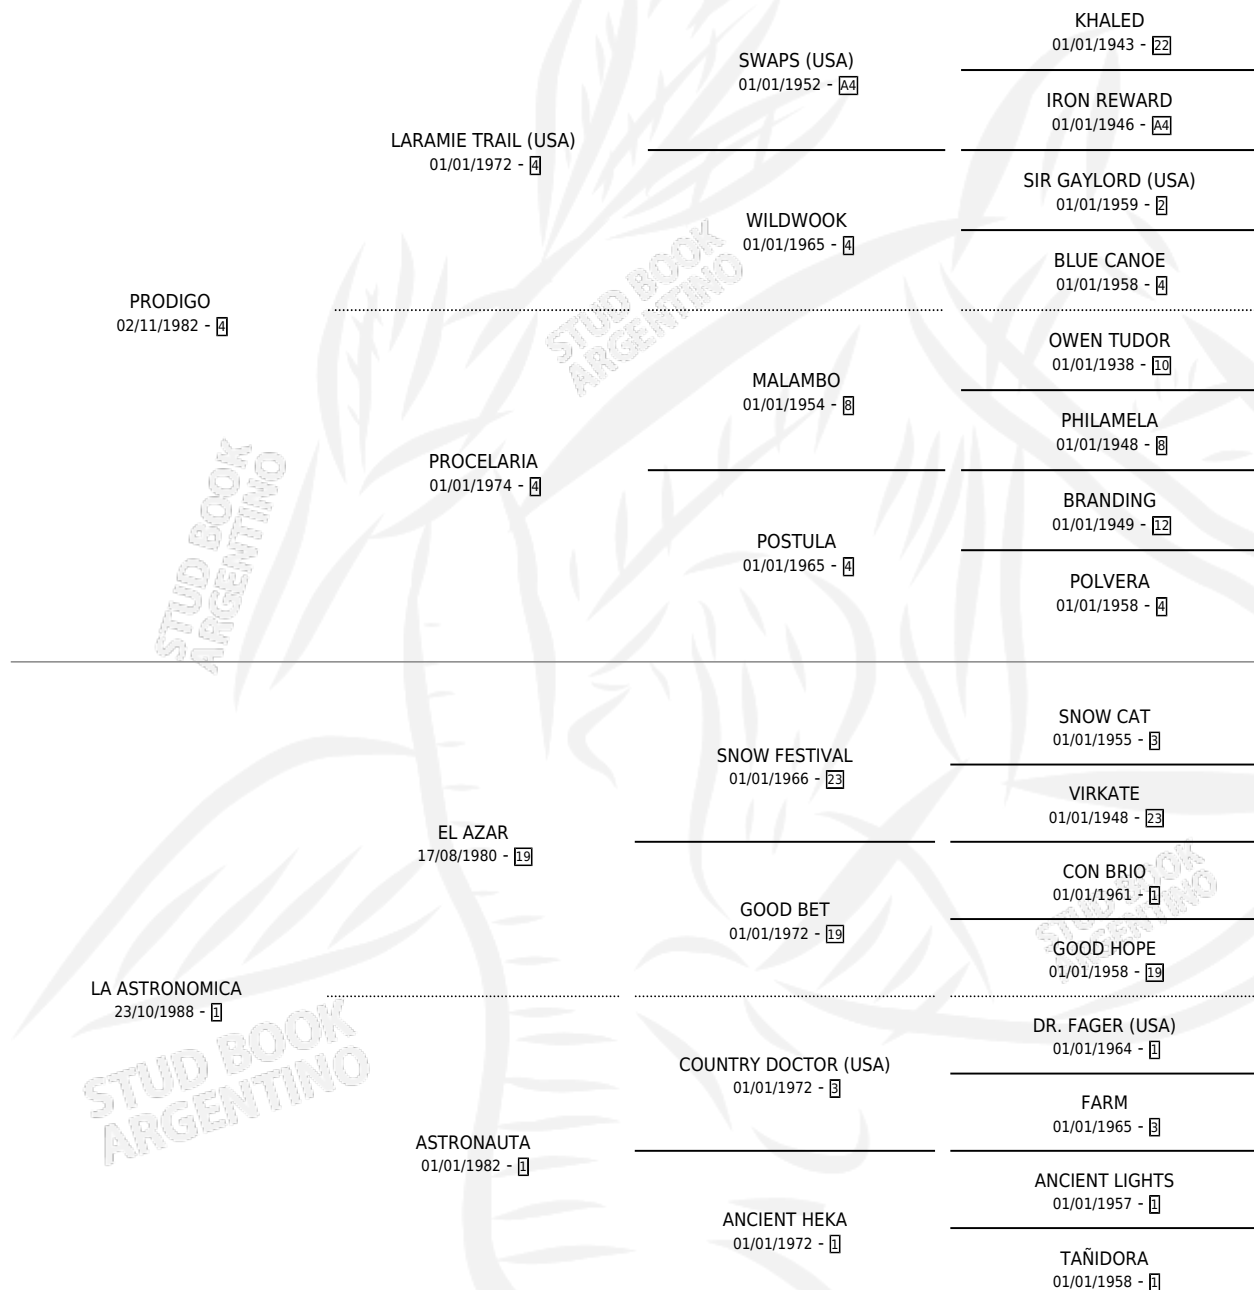

PROYECTO ESPACIO

por **PRODIGO** y **LA ASTRONOMICA** por **EL AZAR**

Argentina · Macho · Zaino Colorado · SP · 17/08/1994
Familia 1-s · Volumen 35

ESTADO

TIPIFICACIÓN SANGUÍNEA	X
TIPIFICACIÓN POR ADN	X
PASAPORTE	X
IDENTIFICACIÓN POR MICROCHIP	X
REPRODUCTOR	X

Lugar de nacimiento: Fynba

Criador: Fynba

PEDIGREE

CAMPAÑA

Solo carreras oficiales de Argentina

POR EDAD

EDAD	CC	1°	2°	3°	4°	5°	NP	CLC	CLG	CLCG1	CLGG1	IMPORTE	GANANCIA / CC
4 AÑOS	2	0	0	0	0	0	2	0	0	0	0	\$0	\$0
TOTALES	2	0	0	0	0	0	2	0	0	0	0	\$0	\$0
%		0.0%	0.0%	0.0%	0.0%	0.0%	100%	0.0%	0.0%	0.0%	0.0%		