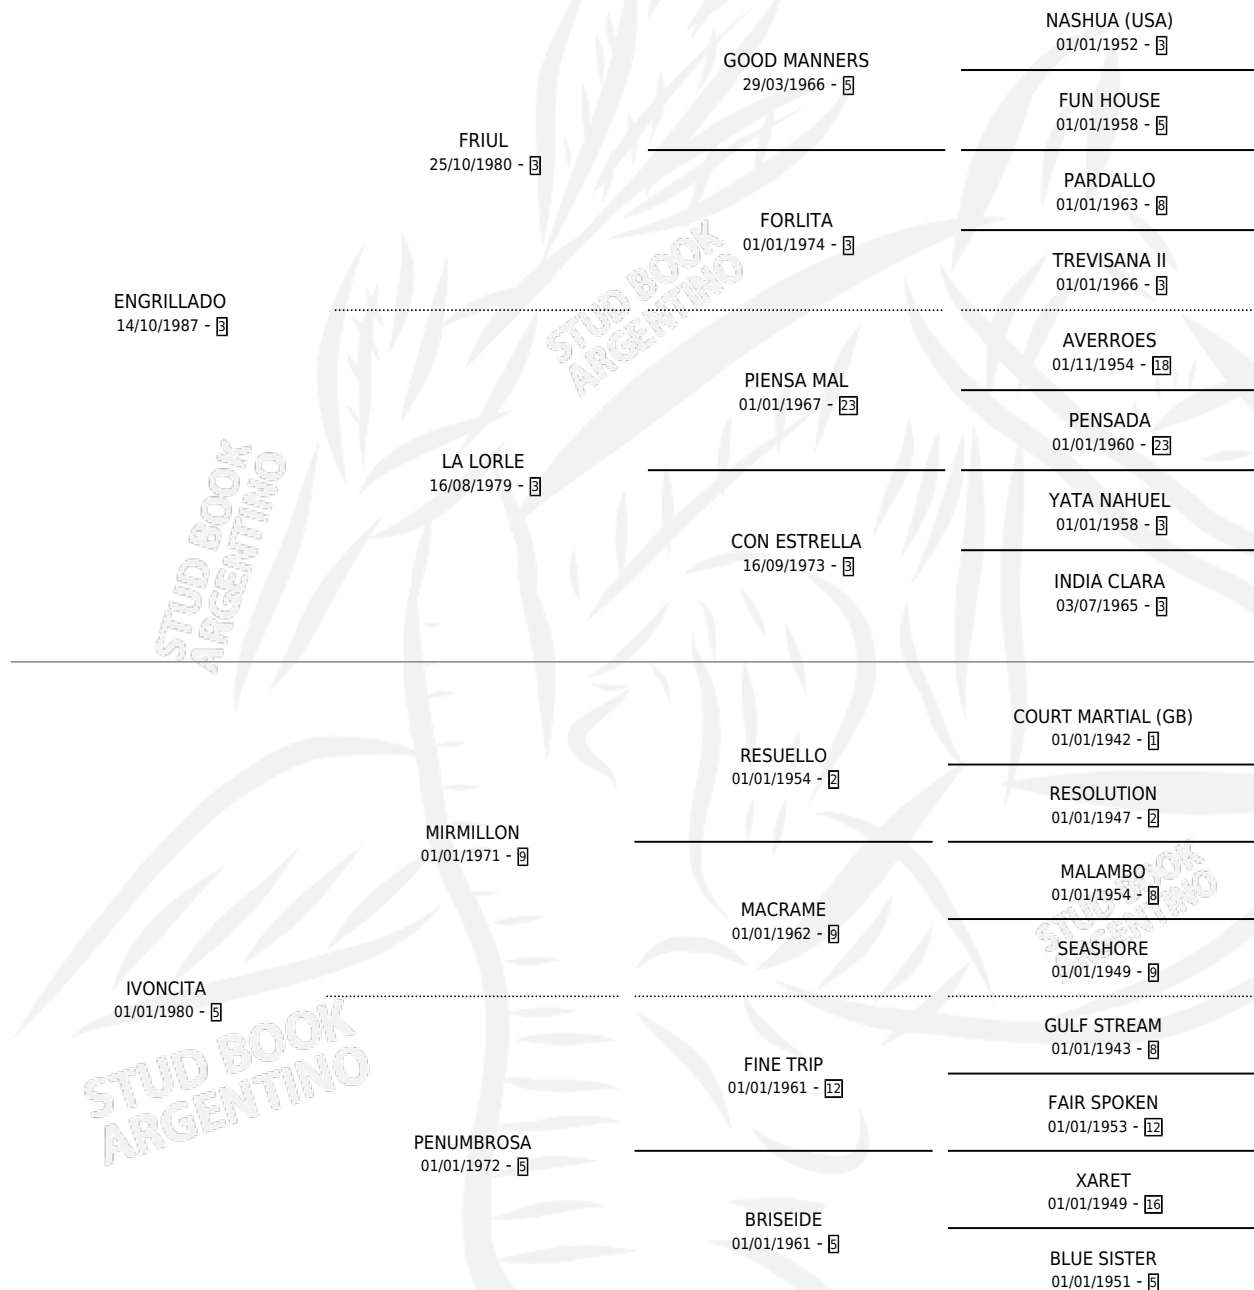

MISS GRILLA

por ENGRILLADO y IVONCITA por MIRMILLON

Argentina · Hembra · Zaino · SP · 12/10/1994
Familia 5-d · Volumen 35

ESTADO

TIPIFICACIÓN SANGUÍNEA	✓
TIPIFICACIÓN POR ADN	✓
PASAPORTE	X
IDENTIFICACIÓN POR MICROCHIP	X
REPRODUCTOR	✓

Lugar de nacimiento: Huroli

Criador: Prieto Ruben Oscar

~

HIJOS

	MACHOS	HEMBRAS
5 NACIERON	3	2
4 CORRIERON	2	2
3 GANARON	1	2
0 GANADORES CL	0 GANADORES GR	0 GANADORES G1

PEDIGREE