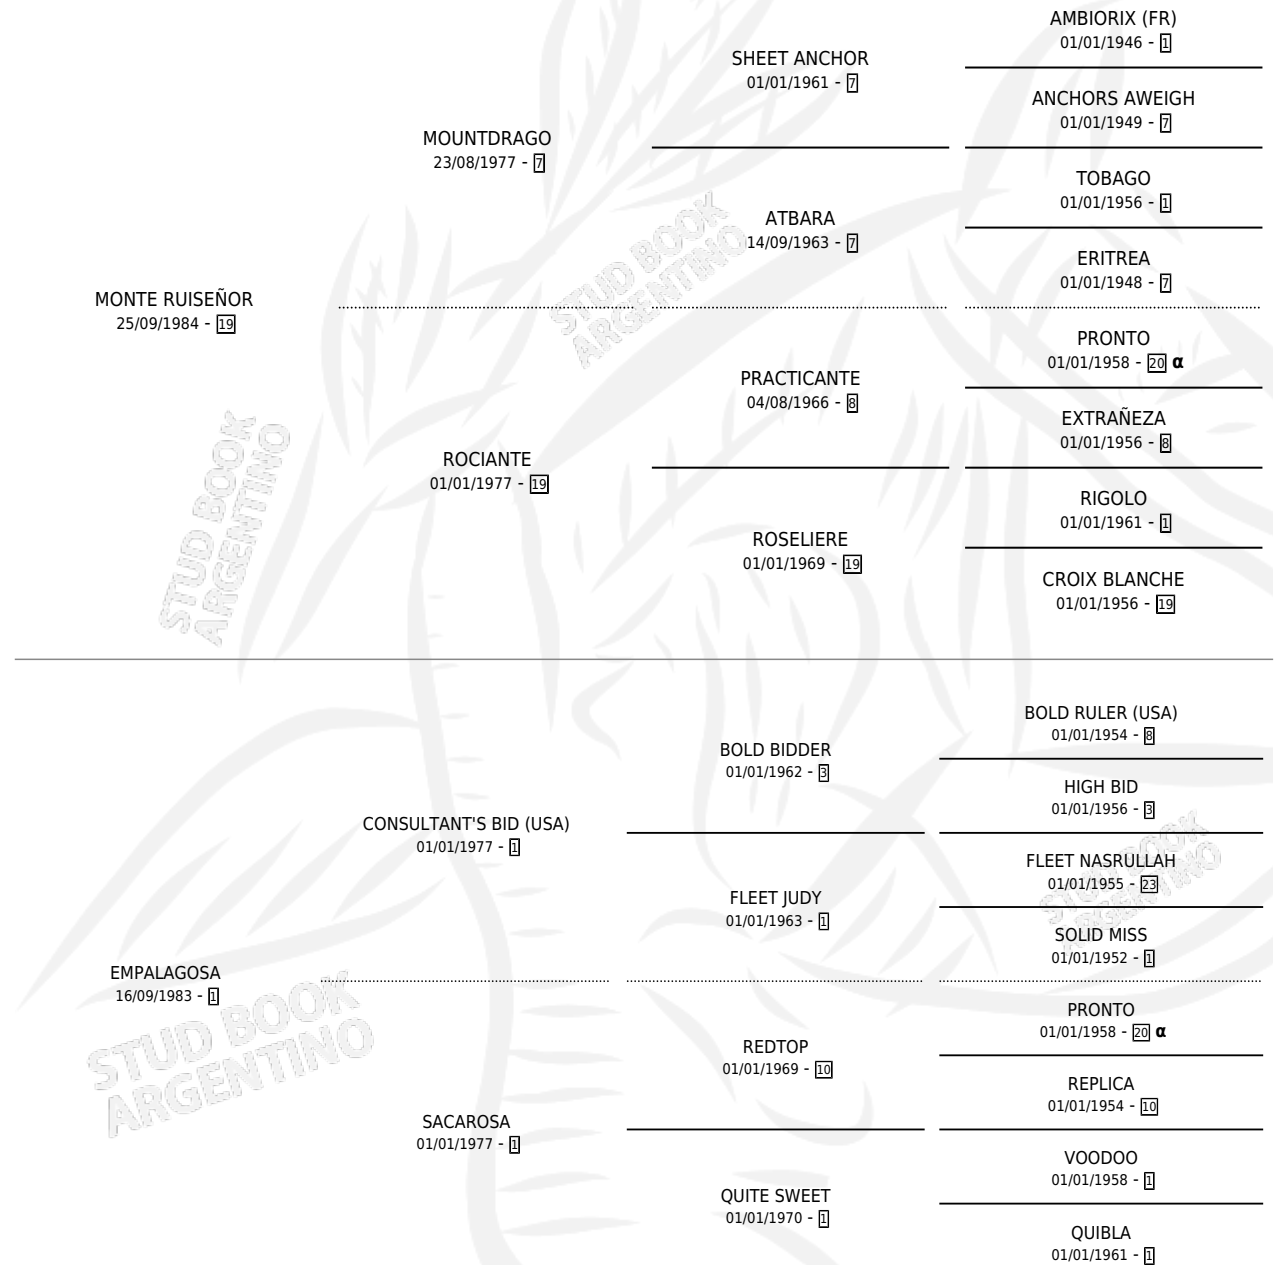

DULCINOSA

por MONTE RUISEÑOR y EMPALAGOSA por
CONSULTANT'S BID (USA)

Argentina · Hembra · Alazan · SP · 03/10/1994
Familia 1-e · Volumen 35

ESTADO

TIPIFICACIÓN SANGUÍNEA	✓
TIPIFICACIÓN POR ADN	X
PASAPORTE	X
IDENTIFICACIÓN POR MICROCHIP	X
REPRODUCTOR	✓

Lugar de nacimiento: La Araucaria
Criador: Sin dato

~

HIJOS

	MACHOS	HEMBRAS
2 NACIERON	0	2
1 CORRIERON	0	1

SIN ACTUACIONES

PEDIGREE

INBREEDING : α

S

mientos 2 / Efectividad 22.22%

PADRILLO	PRODUCTO	CRIADOR	1ER SERVICIO	ÚLTIMO SERVICIO
GUITO CORSO	Ø		26/09/2006	03/10/2006
DULCINOSA	Ø		23/02/2006	22/03/2006
Datos oficiales del Stud Book Argentino				
GUITO CORSO	Ø		15/10/2005	19/12/2005
INVIOLABLE	Ø		08/09/2004	16/12/2004
INVIOLABLE	Ø		06/10/2003	10/10/2003
INVIOLABLE	Ø		02/09/2002	06/09/2002
INVOLUNTARIO	Ø		30/08/2001	25/10/2001
CONNER (USA)	EVITA (H ZD, 30/09/2000)	SIN DATO	25/09/1999	24/10/1999
BAB DANCER	DULCE BAB (H Z, 15/09/1999)	SIN DATO	01/10/1998	06/10/1998