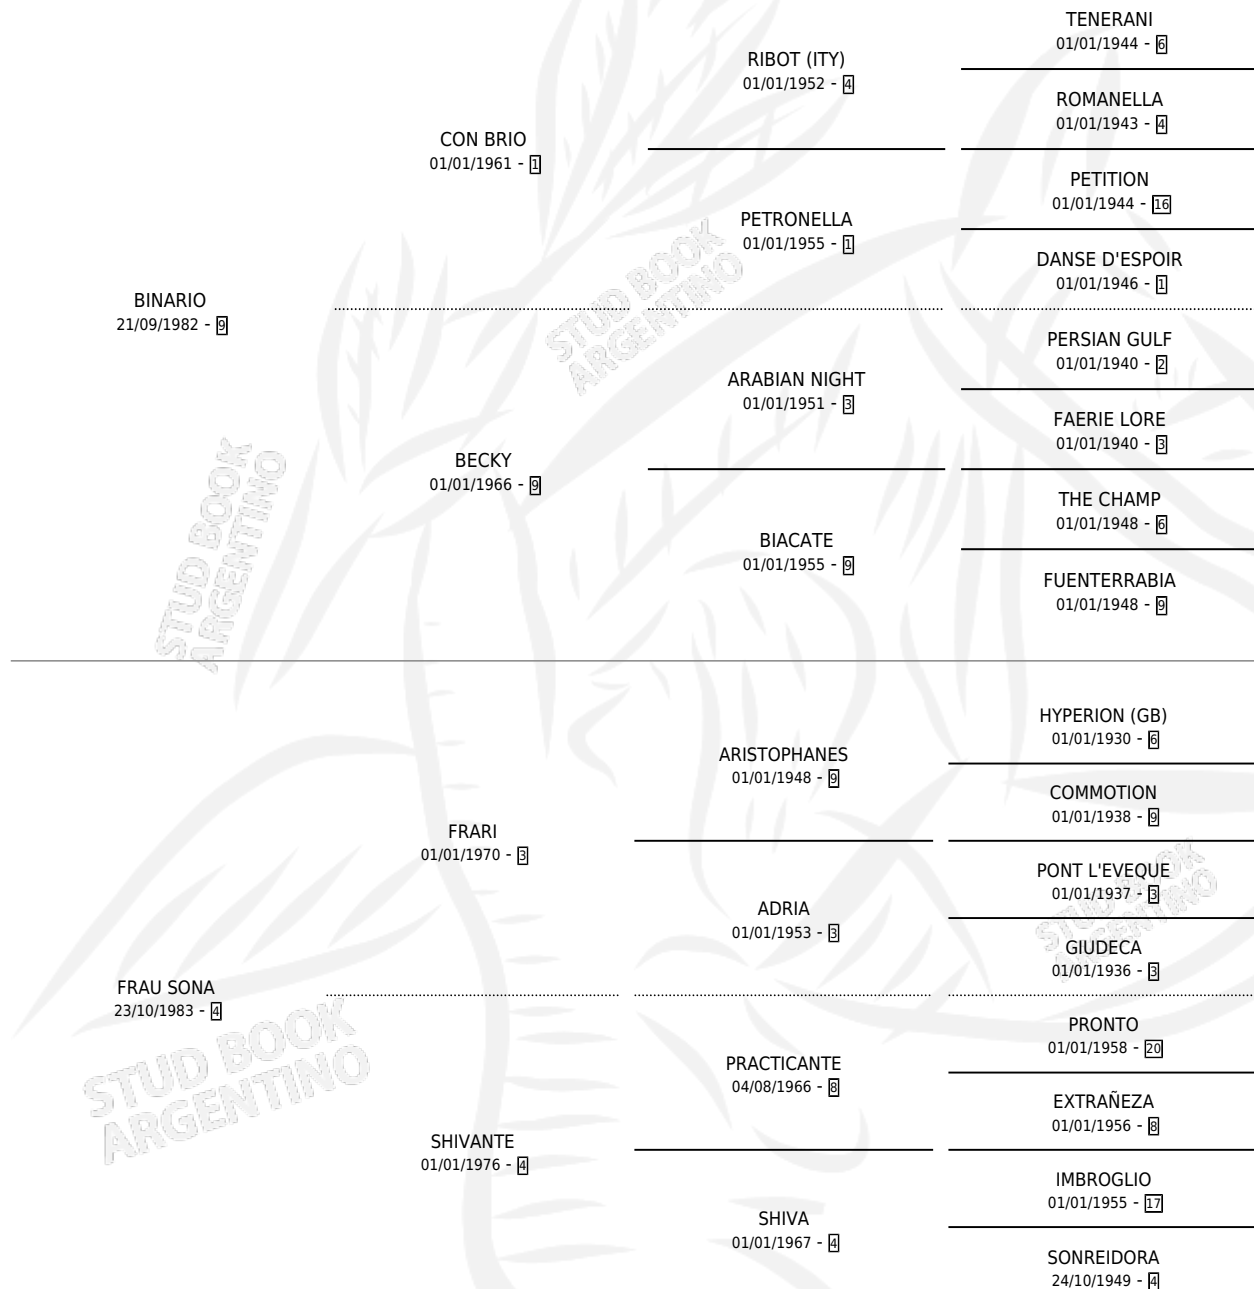

FRAUBINA

por BINARIO y FRAU SONA por FRARI

Argentina · Hembra · Zaino · SP · 08/10/1994
Familia 4-b · Volumen 35

ESTADO

TIPIFICACIÓN SANGUÍNEA	✓
TIPIFICACIÓN POR ADN	X
PASAPORTE	X
IDENTIFICACIÓN POR MICROCHIP	X
REPRODUCTOR	✓

Lugar de nacimiento: La Araucaria
Criador: Sin dato

~

HIJOS

	MACHOS	HEMBRAS
1 NACIERON	0	1
SIN ACTUACIONES		

PEDIGREE

CAMPAÑA

Solo carreras oficiales de Argentina

POR EDAD